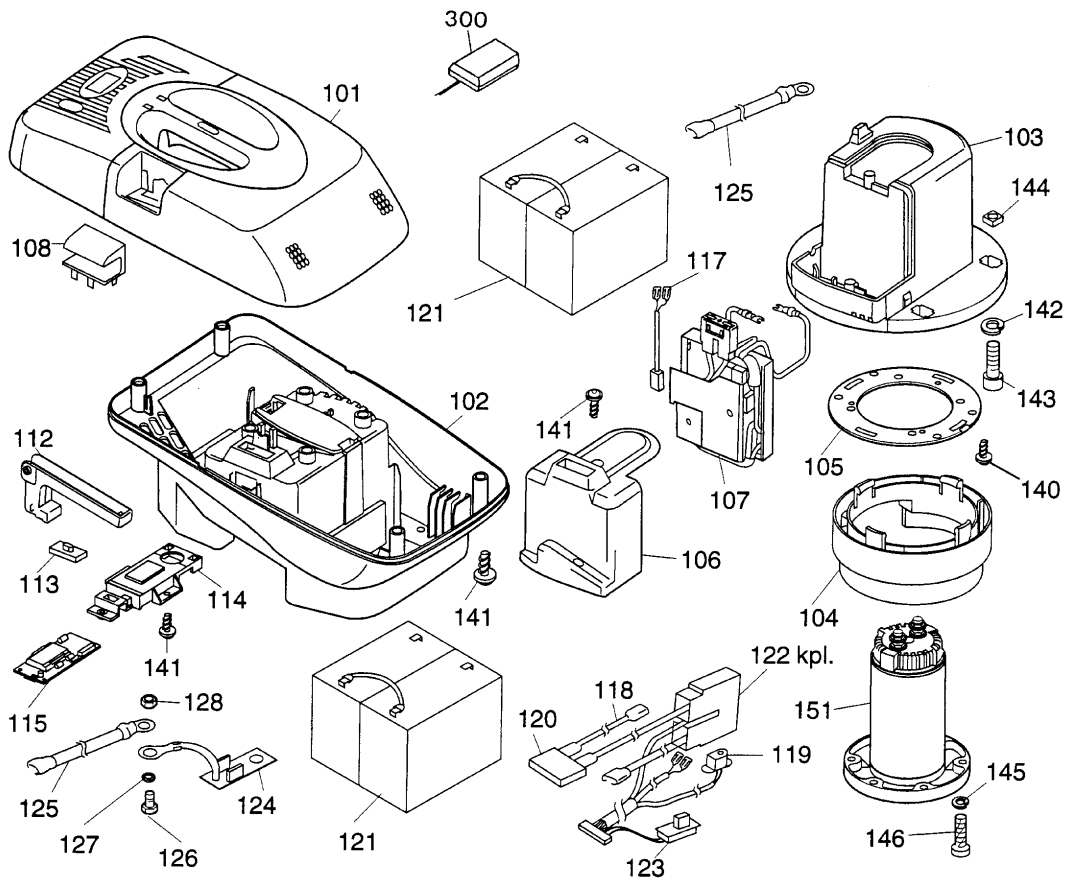

NR:4947 000 Bezeichnung: 070 AW 12 AN Gruppe: Wechselakku Jahr: 99 Typ:

4947 070 AW 12 AN WECHSELAKKU

## Wechselakku 4947 040 AW 12 AN

| <b>Bild-Nr.</b> | <b>Best.-Nr.</b> | <b>Bezeichnung</b>      |
|-----------------|------------------|-------------------------|
| 101             | 4947 304         | Akkuhaube, gelb         |
| 102             | 4947 305         | Akkugehäuse             |
| 103             | 4947 302         | Motoraufnahme           |
| 104             | 4947 111         | Luftführung             |
| 105             | 4947 303         | Motorring               |
| 106             | 4947 307         | Elektronikabdeckung     |
| 107             | 4942 966         | Elektronik (Softanlauf) |
| 108             | 4947 020         | Stecker kpl.            |
| 112             | 4947 306         | Arretiergriff           |
| 113             | 4947 316         | Schalterkappe           |
| 114             | 4947 314         | Anzeigefenster          |
| 115             | 4947 068         | Elekt. Füllstandanzeige |
| 117             | 4947 120         | Schalterkabel           |
| 118             | 4947 123         | Kabel, rot              |
| 119             | 4947 131         | Ladebuchse              |
| 120             | 4947 105         | Sicherung 40 A          |
| 121             | 4911 055         | Akku 12 ah              |
| 122             | 4947 062         | Kabelbaum kpl.          |
| 123             | 4947 056         | Schiebeschalter         |