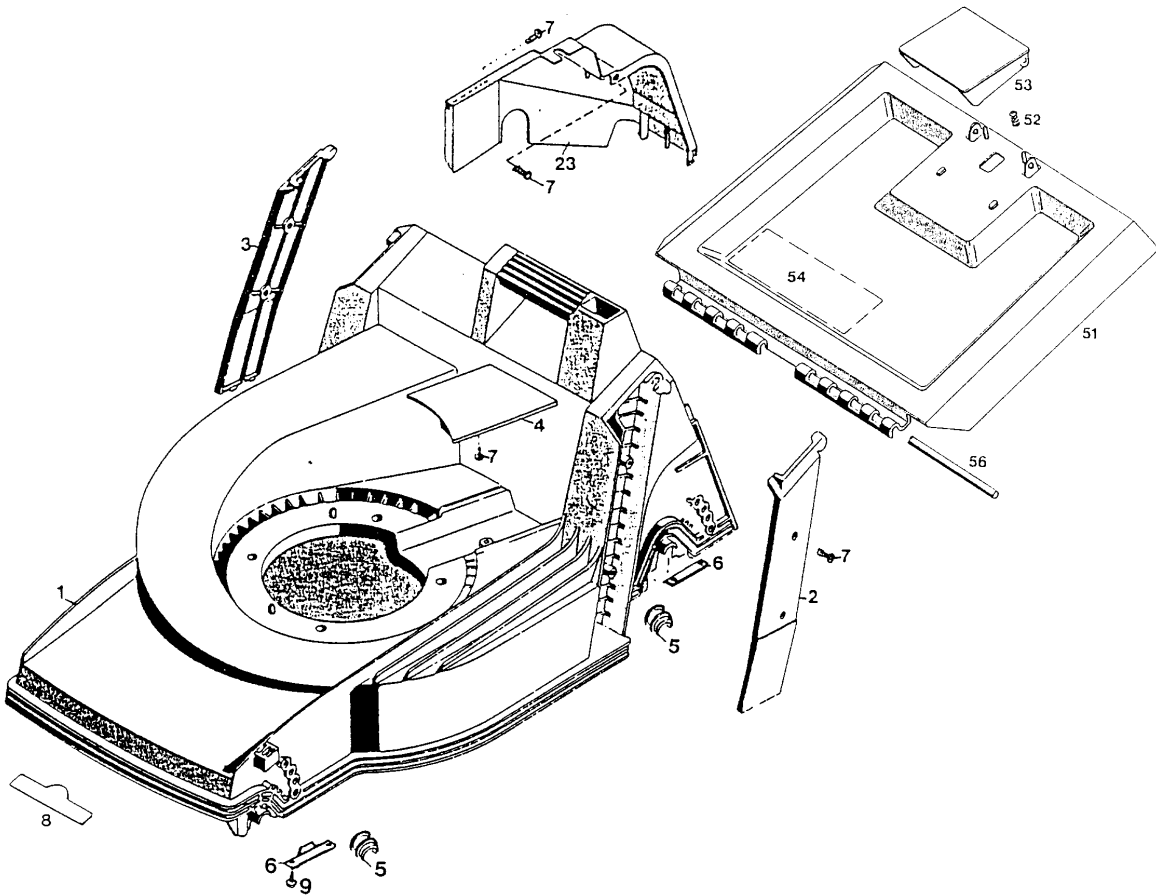

NR:4775 000 Bezeichnung: 6.42 H Gruppe: BenzinmÄrher Jahr: 98 Typ: A / B

Gerät: 6.42 H (Chassis und Heckklappe)

Bild-Nr.	Best.-Nr.	Bezeichnung
1	4740 380	Chassis
2	4740341	Abdeckung links
3	4740 342	Abdeckung rechts
4	4740 344	Abdeckung
5	6340 310	Lagerschale
6	4740 525	Stützblech
7	0012 625	Schraube
8	0051 145	WOLF-Garten-Marke
9	0012 630	Schraube
23	4725 303	Abdeckhaube
51	4740 043	Schutzklappe mit Bild Nr. 52,53,54
52	4191 206	Feder
53	4330 102	Griff
54	0051 224	Sicherheitsetikett
56	4740 208	Rundstab