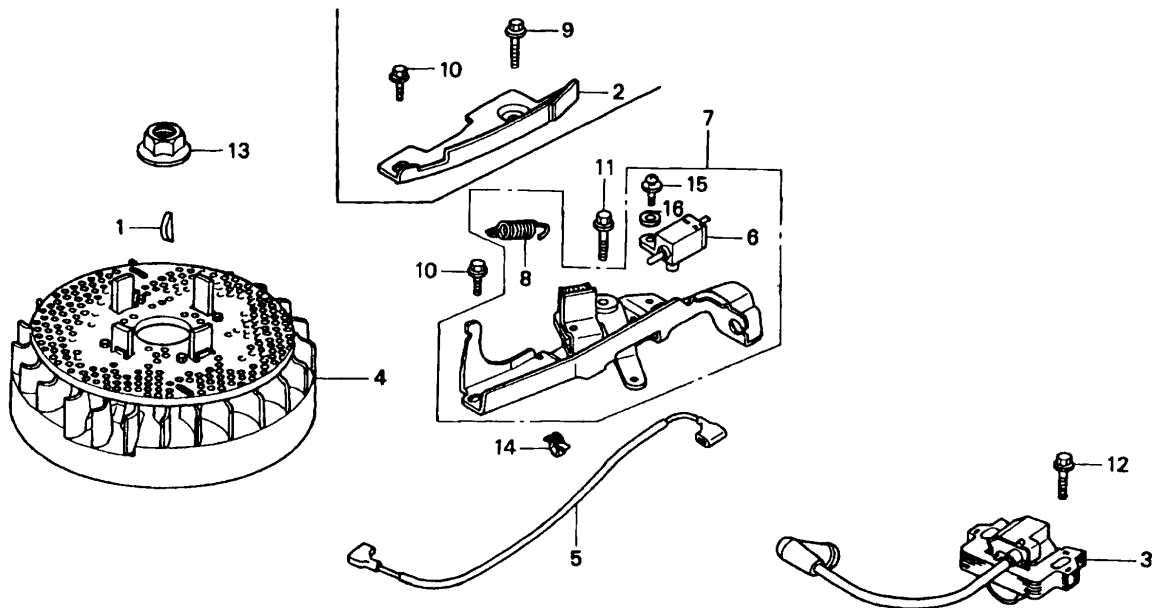

GCV 160 - POLRAD

Polrad

Bild-Nr.	Best.-Nr.	Bezeichnung	Best.-Nr. Honda
1	2098 133	Schwungradkeil	13331-357-000
2	2098 430	Bremshebel	19612-ZM0-000
3	2098 438	Zündspule	30500-ZL8-004
4	2098 440	Schwungrad	31105-ZM0-000
5	2098 439	Kabel	32195-ZM0-000
6	2098 443	Schalter	35120-ZM0-003
7	2098 444	Bremse	75100-ZM0-000
8	2098 478	Feder	75113-ZM0-000
9	2098 105	Schraube 6*12	90013-883-000
10	2098 106	Schraube 6*14	90014-952-000
11	2098 107	Schraube 6*23	90018-ZE1-000
12	2098 108	Schraube 6*20	90022-888-010
13	2098 111	Mutter	90201-878-003
14	2098 118	Clips	90681-959-003
15	2098 122	Schraube 4*12	93892-04012-00
16	2098 124	Scheibe 4mm	94103-04000