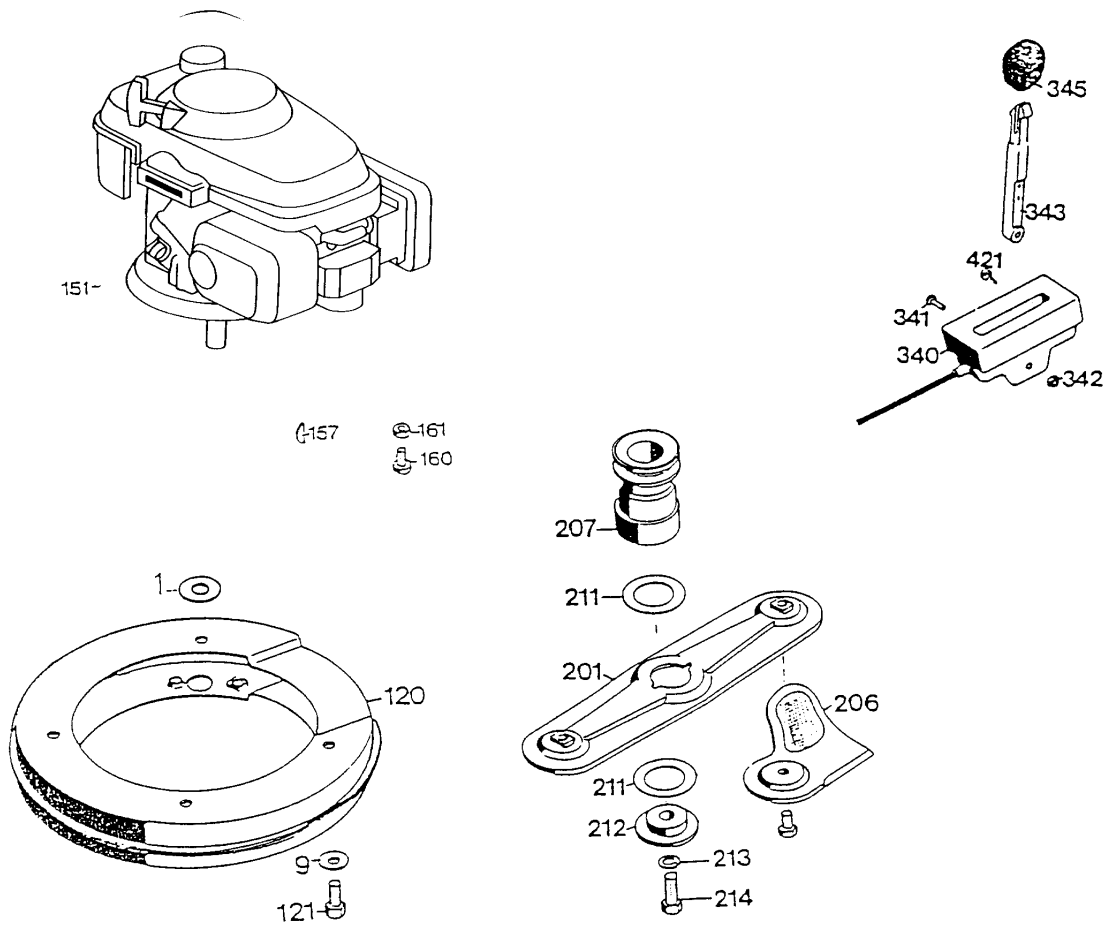

NR:4775 000 Bezeichnung: 6.42 H Gruppe: BenzinmÄher Jahr: 98 Typ: A / B

Gerät: 6.42 H (Zwischenring, Motor, Messerbalken, Schaltgehäuse)

Bild-Nr.	Best.-Nr.	Bezeichnung
1	0017 484	Scheibe
9	0017 111	Scheibe
120	6340 022	Zwischenring
121	0010 399	6-kt.-Schraube M 8x30 DIN 933
151	2098 000	Motor GCV 160, Serie A
151	2098 060	Motor GXV 140, Serie B
157	0029 130	Scheibenfeder
160	0011 351	Schraube M9x35
161	0016 312	Mutter M 8
201	4740 066	Messerbalken mit Messer
206	6340 078	Ersatzmesser VI 42/52
207	4840 401	Kupplungsscheibe
211	4111 403	Jurid-Scheibe
212	4840 402	Kupplungsscheibe
213	0017 911	Federring A 10 DIN 127
214	0010 258	6-kt.-Schraube
340	4740 058	Gasbowdenzug kpl., Serie A
340	4775 058	Gasbowdenzug kpl., Serie B
341	0012 244	Schraube
342	0016 310	Mutter
343	6340 119	Schalthebel
345	4180 115	Knopf
421	0012 886	Schraube
****	4775 025	Polybeutel m. Gebrauchsanweisung
****	0054 119	Gebrauchsanweisung
****	4960 050	Fangkorb