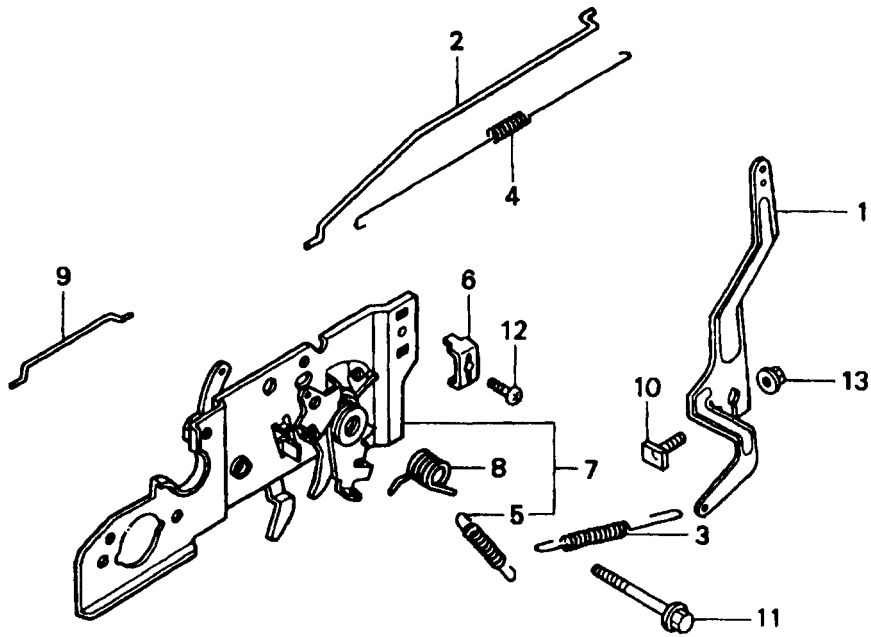

GCV 160 - REGELUNG

Regelung

Bild-Nr.	Best.-Nr.	Bezeichnung	Best.-Nr. Honda
1	2098 512	Reglerarm	16551-ZM0-000
2	2098 523	Reglerstange	16555-ZM0-000
3	2098 146	Zugfeder	16561-ZM0-000
4	2098 174	Zugfeder	16562-ZM0-000
5	2098 189	Zugfeder	16576-ZE7-300
6	2098 520	Kabelklemme	16576-891-000
7	2098 192	Grundplatte	16580-ZM0-000
8	2098 584	Feder	16593-ZM0-000
9	2098 589	Chokestange	16674-ZM0-000
10	2098 181	Schraube	90015-ZE5-010
11	2098 590	Schraube	90016-ZM0-000
12	2098 575	Schraube	93500-05016-0A
13	2098 581	Mutter	94050-06000