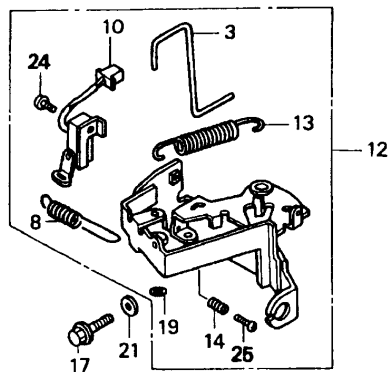

GXV 140 - POLRAD

Polrad

Bild-Nr.	Best-Nr.	Bezeichnung	Best-Nr. Honda
1	2098 133	Einlegekeil	13331-357-000
3	2098 517	Stange	16566-ZG9-800
7	2098 555	Schwungrad	31105-ZG9-800
8	2098 168	Zugfeder	35129-ZG9-800
10	2098 557	Stopschalter	36100-ZG9-811
12	2098 562	Bremshebelst.	75101-ZG9-801
13	2098 170	Zugfeder	75113-ZG9-800
14	2098 171	Druckfeder	75114-ZG9-800
15	2098 564	Bremshebel	75120-ZG9-801
16	2098 172	Muffe	75123-ZG9-800
17	2098 106	Schraube	90014-952-000
19	2098 195	Mutter	90310-ZB7-701
20	2098 196	Mutter	90331-SB2-003
21	2098 158	Scheibe	90461-357-000
24	2098 572	Schraube	93500-04008-0A
25	2098 574	Schraube	93500-05012-0A