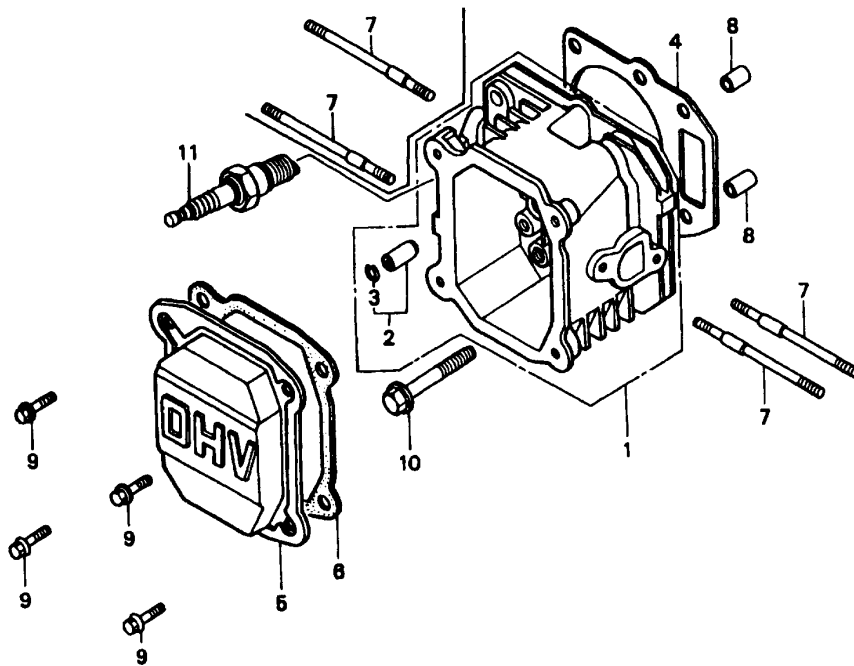

GXV 140 - ZYLINDERKOPF

Zylinderkopf

Bild-Nr.	Best.-Nr.	Bezeichnung	Best.-Nr. Honda	Serien-Nr. Honda
1	2098 358	Zylinderkopf	12200-ZG9-800	b.6324985
1	2098 359	Zylinderkopf	12200-ZG9-P40	v.6324986
2	2098 461	Führung	12205-ZE1-315	
3	2098 138	Wellensicherung	12216-ZE5-300	
4	2098 332	Zylinderkopfdichtung	12251-ZG9-000	
5	2098 462	Zylinderkopfdeckel	12311-ZG9-800	
6	2098 336	Dichtung	12391-ZG9-800	
7	2098 179	Schraube	90013-ZG9-T00	
8	2098 586	Stift	94301-10160	
9	2098 593	Schraube	95701-06014-00	b.6839526
9	2098 594	Schraube	95701-06016-00	v.6839527
10	2098 598	Schraube	95701-08050-00	
11	2098 448	Zündkerze	98079-55846