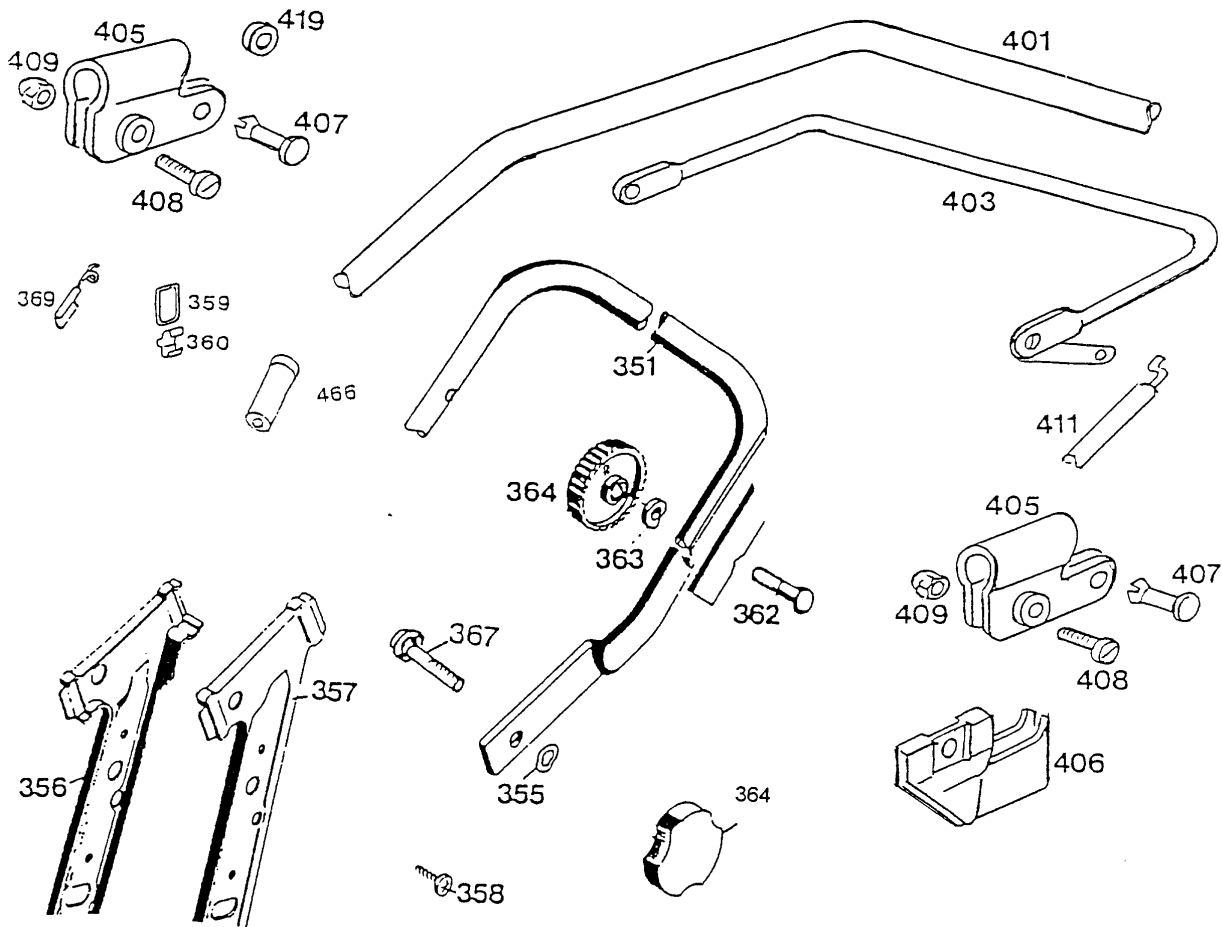

NR:4775 000 Bezeichnung: 6.42 H Gruppe: BenzinmÄrher Jahr: 98 Typ: A / B

Gerät: 6.42 H (Griff kpl.)

Bild-Nr.	Best.-Nr.	Bezeichnung
351	4850 120	Griffunterteil
355	0017 484	Scheibe
356	4740 101	Griffhalter links
357	4740 102	Griffhalter rechts
358	0012 890	Schraube
359	6340 314	Schlaufe
360	6340 312	Klammer
362	0013 525	Schraube
363	0017 275	Hohlscheibe
364	4936 022	Handrad
367	4760 102	Schraube
369	6340 014	Seilführung
401	4820 023	Griffoberteil
403	4760 013	Bremshebel
405	4720 105	Schelle
406	4760 106	Stütze
407	4720 109	Bolzen
408	0012 211	Schraube
409	0016 641	Hutmutter