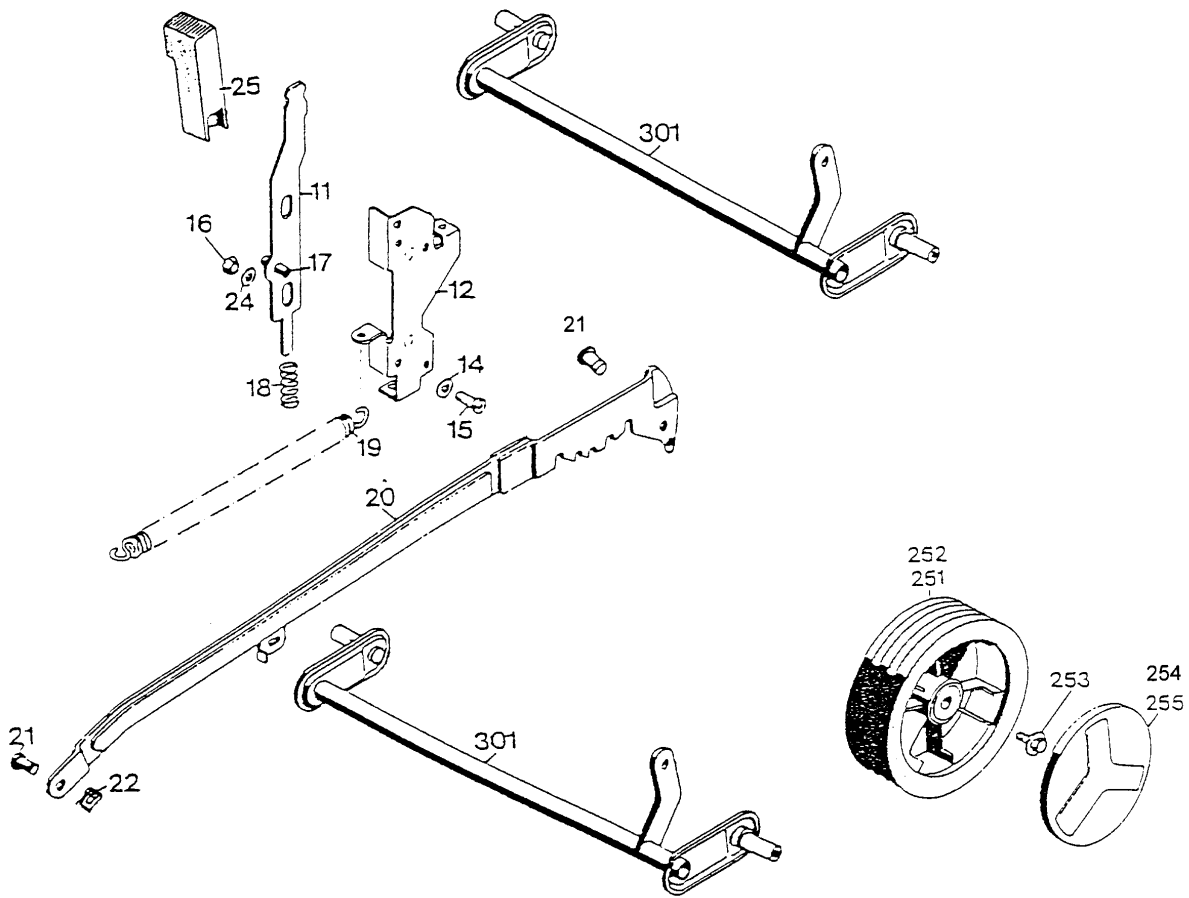

**6.42 H, Serie A,B**

**Ausstattung Benzinmäher**

Typ/Kurzbez.	Wolf 6.42 H	
Ausführung für	International	
Geräte-Nummer	4775 000	
Schnittbreite	40 cm	
Chassismaterial	ABS	
Gewicht	29 kg	
Lautstärke dB (A)	95 dB (A)	
Ø Rad vorne/	17 cm	
hinten	20 cm	
Ausführung Räder	Soft/Kugellager	
Höhenverstellung	zentral, 5-fach	
Schnitthöhe (cm)	2,5-7,0	
Motor-Hersteller	Honda	
Motor-Modell	GCV 160 A2E, Serie A	GXV 140 A2Y, Serie B
Motor-Nummer WOLF	2098 000	2098 060
Zündkerze	NGK BPR 6 ES	NGK BPR 5 ES
Nennleistung	3.2 KW / 4.4 PS	3,1 KW / 4.2 PS
Fangkorb	Art.-Nr. 4960 050	

## Gerät: 6.42 H (Achse, Räder & Höhenverstellung)

Bild-Nr.	Best.-Nr.	Bezeichnung
11	4740 013	Riegel mit Bild Nr. 17
12	6340 020	Führung
14	0017 287	Scheibe A 5,3 DIN 9021
15	0012 864	Schraube
16	0016 311	Mutter M6 DIN 9021
17	0018 864	Spannstift
18	4740 207	Feder
19	4740 206	Feder
20	4942 020	Verbindungsstange
21	6340 214	Bolzen
22	0020 981	Sicherung SL 8
24	0017 290	Scheibe
25	4740 100	Knopf
251	6440 050	Laufgrad Ø 170 mm
252	6440 051	Laufgrad Ø 200 mm
253	0010 893	Spiralschraube
254	6340 511	Deckel Ø 170 mm
255	6340 512	Deckel Ø 200 mm
301	4740 030	Achse
****	6340 516	Kugellager (je 2 St./Rad)