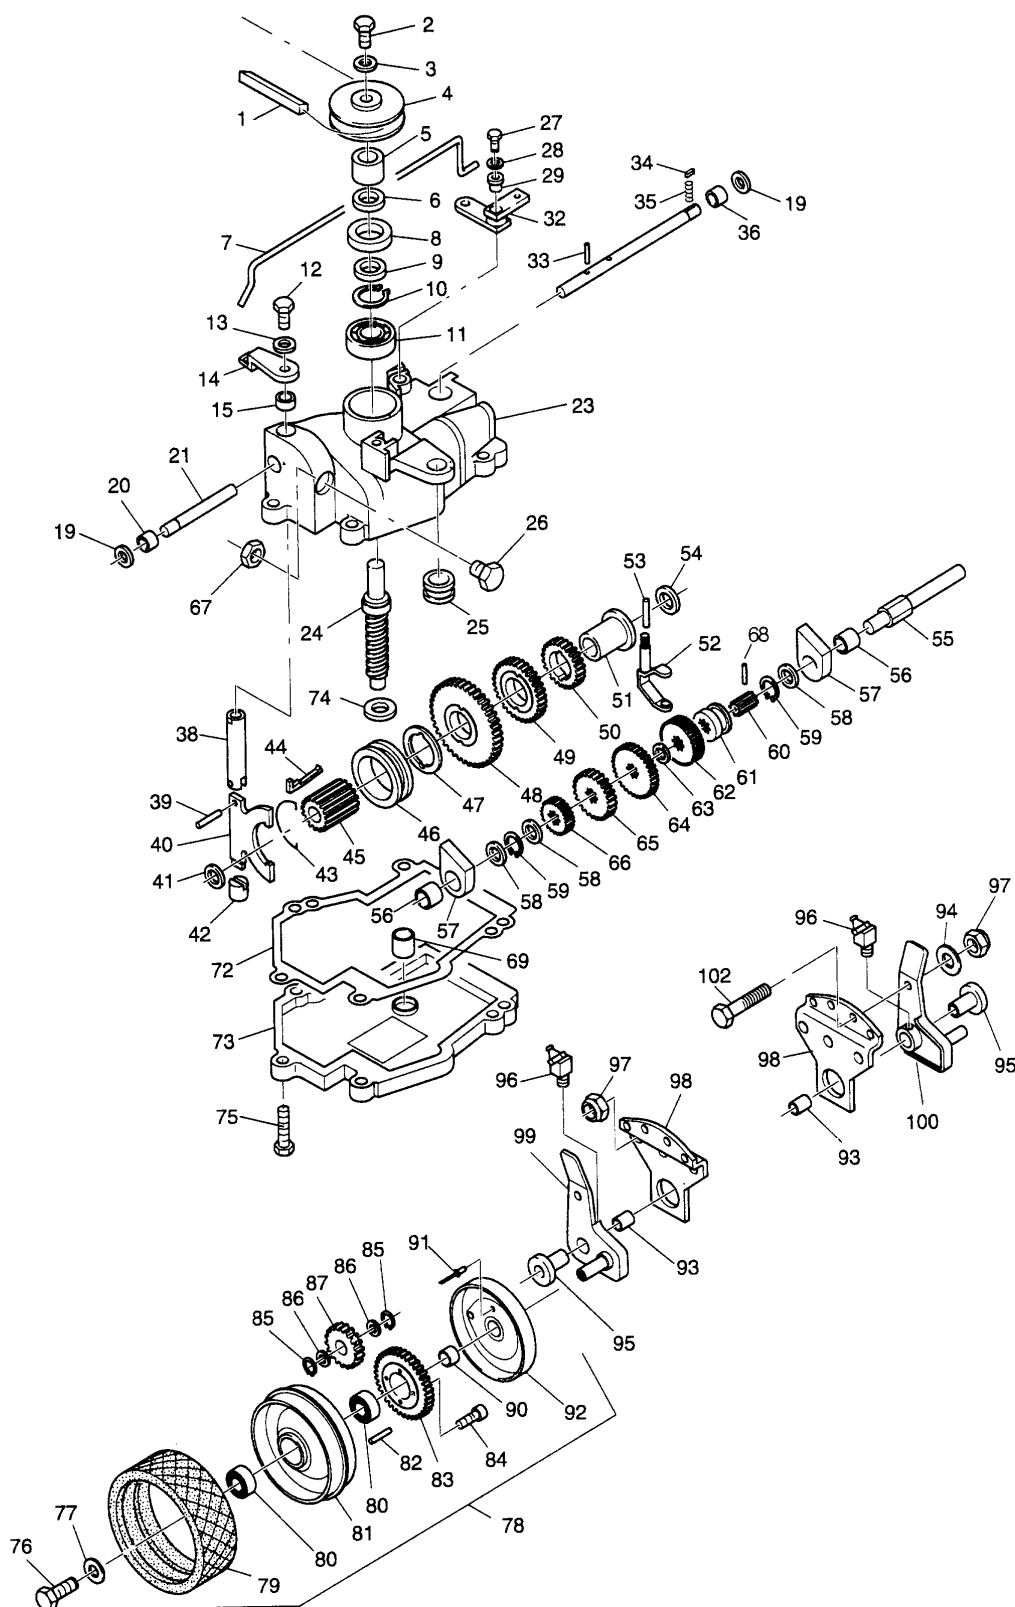

NR:6067 000 Bezeichnung: 50AH- PRO Gruppe: BenzinmÄher Jahr: 98 Typ:

NR:6067 000 Bezeichnung: 50AH- PRO Gruppe: BenzinmÄrher Jahr: 98 Typ:

Pos.	Wolftelnr.	Bezeichnung Fahrtrieb AH-PRO/A-Pro	Description Gear box AH-PRO/A-PRO	Description Boite de vitesse AH-PRO/A-PRO	Descrizione Cambio AH-PRO/A-PRO	Menge/Qty.
1	6065312	Keilriemen	Transmission belt	Courroire de trans.	Cinghia	1
2	6065102	Skt. Schraube	Screw	Vis	Vite	2
3	6065103	U- Scheibe	Washer	Rondelle	Rondella	1
4	6065404	Keilriemenscheibe	Pulley	Poulie	Puleggia	1
5	6065188	Buchse	Bushing	Douille	Bussola	1
6	6065423	O-Ring	Spacer	Douille	O-Ring	1
7		Führung	Guide	Guide	Guida	1
8	6065450	Wellendichtring	Oil seal	Joint d'arbre	Anello di tenuta	1
11	6065183	Kugellager	Bearing	Palier	Cuscinetto	1
9	6065154	Abstandstück	Spacer	Douille	Rasamento	1
10	6065163	Seegering	Circlip	Seeger	Seeger	1
12	6065102	Skt.-Schraube	Screw	Vis	Vite	1
13	6065103	U-Scheibe	Washer	Rondelle	Rondella	1
14	6065173	Hebel	Lever	Levier	Leva	1
15	6065451	Wellendichtring	Oil seal	Joint d'arbre	Anello di Tenuta	1
19	6065451	Wellendichtring	Oil seal	Joint d'arbre	Anello di Tenuta	3
20	6065186	Lager	Bearing	Palier	Cuscinetto	4
21	6065406	Antriebsachse	Drive shaft	Arbre de traction	Albero Trazione	1
23	6065045	Getriebegehäuse	Gear box	Boite de vitesse	Scatola Cambio	1
24	6065401	Ritzel	Screw	Vis	Vite	1
25	6065176	Schutztülle	Rubber tube	Tube de protection	Gommino	1
26	6065433	Ölstandanzeige	Oil lever Indicator	Indicateur niveau d'huile	Indicatore olio	1
27		Skt. Schraube	Hex.-screw	Vis	Vite	1
28	6065103	U-Scheibe	Washer	Rondelle	Rondella	1
29	6065452	Buchse	Bushing	Douille	Bussola	1
32	6065446	Halter	Support	Support	Supporto	1
33	6065169	Stift	Pin	Goupille	Spina	1
34	6065171	Scheibfeder	Key	Clavette	Chiavetta	1
35	6065178	Druckfeder	Spring	Ressort	Molla	1
36	6065186	Lager	Bearing	Palier	Cuscinetto	4
38	6065402	Obere Führung	Upper lever guide	Guide sup. de levier	Guida Leva sup.	1
39	6065170	Stift	Pin	Goupille	Spina	1
40	6065426	Anlaufhebel	Thrust lever	Levier de butée	Leva Spingilinguetta	1
41	6065106	Scheibe	Washer	Rondelle	Rondella	3
42	6065420	Untere Führung	Lower lever guide	Guide inf. de levier	Guida Leva inf.	1
43	6065180	Seeger	Circlip	Seeger	Anello	1
44	6065413	Schaltfinger	Selector tab	Patte de selecteur	Liguetta Selettice	2
45	6065172	Buchse	Bushing	Douille	Bussola	1
46	6065198	Anlauftring	Thrust ring	Bague de butée	Anello spingilinguetta	1
47	6065425	Ring	Tempered ring	Bague en acier	Dischetto temp.	1
48	6065417	Stirnrad	Gear	Engranage	Ingranaggio	1
49	6065418	Stirnrad	Gear	Engranage	Ingranaggio	1
50	6065419	Stirnrad	Gear	Engranage	Ingranaggio	1
51	6065412	Buchse	Bushing	Douille	Bussola	1
52	6065415	Gabel	Fork	Fourche	Forcella	1
53	6065165	Stift	Pin	Goupille	Spina	1
54	6065154	Distanzstück	Spacer	Douille	Rasamento	1
55	6065199	Welle	Shaft	Arbre	Abero	1
56	6065186	Lager	Bearing	Palier	Cuscinetto	4
57	6065411	Halter	Support	Support	Supporto	2
58	6065106	Scheibe	Washer	Rondelle	Rondella	3
59	6065109	Seegerring	Circlip	Seeger	Seeger	2
60	6065120	Buchse	Bushing	Douille	Bussola	1
61	6065114	Schaltbüchse	Selector collar	Manchon	Innestro destra	1
62	6065115	Stirnrad	Gear	Engranage	Ruota dentata	1
63	6065437	Distanzbuchse	Spacer	Douille	Distanziale	1
64	6065416	Stirnrad	Gear	Engranage	Ingranaggio	1
65	6065415	Stirnrad	Gear	Engranage	ingranaggio	1