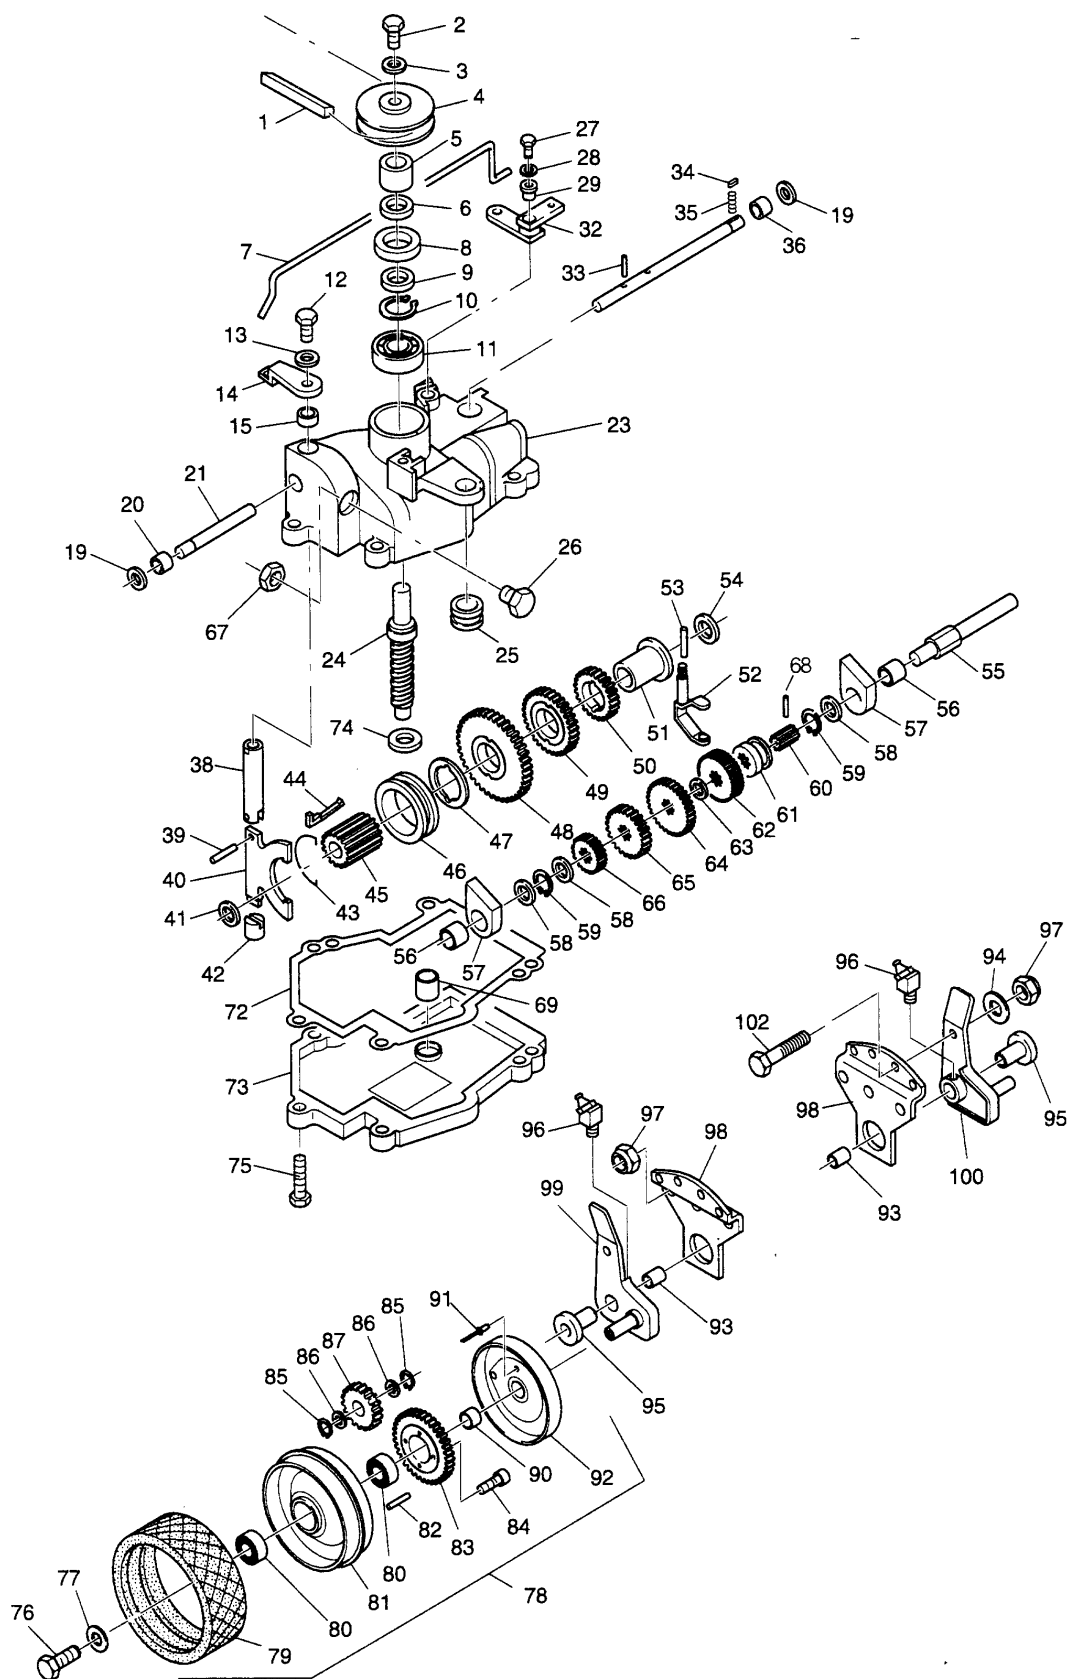

NR:6065 000 Bezeichnung: 50A- PRO Gruppe: BenzinmÄher Jahr: 98 Typ:

NR:6065 000 Bezeichnung: 50A- PRO Gruppe: BenzinmÄser Jahr: 98 Typ:

Pos.	Wolfteilnr.	Bezeichnung Fahrtrieb AH-PRO/A-Pro	Description Gear box AH-PRO/A-PRO	Description Boite de vitesse AH-PRO/A-PRO	Descrizione Cambio AH-PRO/A-PRO	Menge/ Qty.
1	6065312	Keilriemen	Transmission belt	Courroire de trans.	Cinghia	1
2	6065102	Skt. Schraube	Screw	Vis	Vite	2
3	6065103	U- Scheibe	Washer	Rondelle	Rondella	1
4	6065404	Keilriemenscheibe	Pulley	Poulie	Puleggia	1
5	6065188	Buchse	Bushing	Douille	Bussola	1
6	6065423	O-Ring	Spacer	Douille	O-Ring	1
7		Führung	Guide	Guide	Guida	1
8	6065450	Wellendichtring	Oil seal	Joint d'arbre	Anello di tenuta	1
11	6065183	Kugellager	Bearing	Palier	Cuscinetto	1
9	6065154	Abstandstück	Spacer	Douille	Rasamento	1
10	6065163	Seegering	Circlip	Seeger	Seeger	1
12	6065102	Skt.-Schraube	Screw	Vis	Vite	1
13	6065103	U-Scheibe	Washer	Rondelle	Rondella	1
14	6065173	Hebel	Lever	Levier	Leva	1
15	6065451	Wellendichtring	Oil seal	Joint d'arbre	Anello di Tenuta	1
19	6065451	Wellendichtring	Oil seal	Joint d'arbre	Anello di Tenuta	3
20	6065186	Lager	Bearing	Palier	Cuscinetto	4
21	6065406	Antriebsachse	Drive shaft	Arbre de traction	Albero Trazione	1
23	6065045	Getriebegehäuse	Gear box	Boite de vitesse	Scatola Cambio	1
24	6065401	Ritzel	Screw	Vis	Vite	1
25	6065176	Schutztülle	Rubber tube	Tube de protection	Gommino	1
26	6065433	Ölstandanzeige	Oil lever indicator	Indicateur niveau d'huile	Indicatore olio	1
27		Skt. Schraube	Hex.-screw	Vis	Vite	1
28	6065103	U-Scheibe	Washer	Rondelle	Rondella	1
29	6065452	Buchse	Bushing	Douille	Bussola	1
32	6065446	Halter	Support	Support	Supporto	1
33	6065169	Stift	Pin	Goupille	Spina	1
34	6065171	Scheibefeder	Key	Clavette	Chiavetta	1
35	6065178	Druckfeder	Spring	Ressort	Molla	1
36	6065186	Lager	Bearing	Palier	Cuscinetto	4
38	6065402	Obere Führung	Upper lever guide	Guide sup. de levier	Guida Leva sup.	1
39	6065170	Stift	Pin	Goupille	Spina	1
40	6065426	Anlaufhebel	Thrust lever	Levier de butée	Leva Spingilinguetta	1
41	6065106	Scheibe	Washer	Rondelle	Rondella	3
42	6065420	Untere Führung	Lower lever guide	Guide inf. de levier	Guida Leva inf.	1
43	6065180	Seeger	Circlip	Seeger	Anello	1
44	6065413	Schaltfinger	Selector tab	Patte de selecteur	Liguetta Seletttrice	2
45	6065172	Buchse	Bushing	Douille	Bussola	1
46	6065198	Anlauftring	Thrust ring	Bague de butée	Anello spingilinguetta	1
47	6065425	Ring	Tempered ring	Bague en acier	Dischetto temp.	1
48	6065417	Stirnrad	Gear	Engranage	Ingranaggio	1
49	6065418	Stirnrad	Gear	Engranage	Ingranaggio	1
50	6065419	Stirnrad	Gear	Engranage	Ingranaggio	1
51	6065412	Buchse	Bushing	Douille	Bussola	1
52	6065415	Gabel	Fork	Fourche	Forcella	1
53	6065165	Stift	Pin	Goupille	Spina	1
54	6065154	Distanzstück	Spacer	Douille	Rasamento	1
55	6065199	Welle	Shaft	Arbre	Abero	1
56	6065186	Lager	Bearing	Palier	Cuscinetto	4
57	6065411	Halter	Support	Support	Supporto	2
58	6065106	Scheibe	Washer	Rondelle	Rondella	3
59	6065109	Seegerring	Circlip	Seeger	Seeger	2
60	6065120	Buchse	Bushing	Douille	Bussola	1
61	6065114	Schaltbüchse	Selector collar	Manchon	Innestro destra	1
62	6065115	Stirnrad	Gear	Engranage	Ruota dentata	1
63	6065437	Distanzbuchse	Spacer	Douille	Distanziale	1
64	6065416	Stirnrad	Gear	Engranage	Ingranaggio	1
65	6065415	Stirnrad	Gear	Engranage	Ingranaggio	1