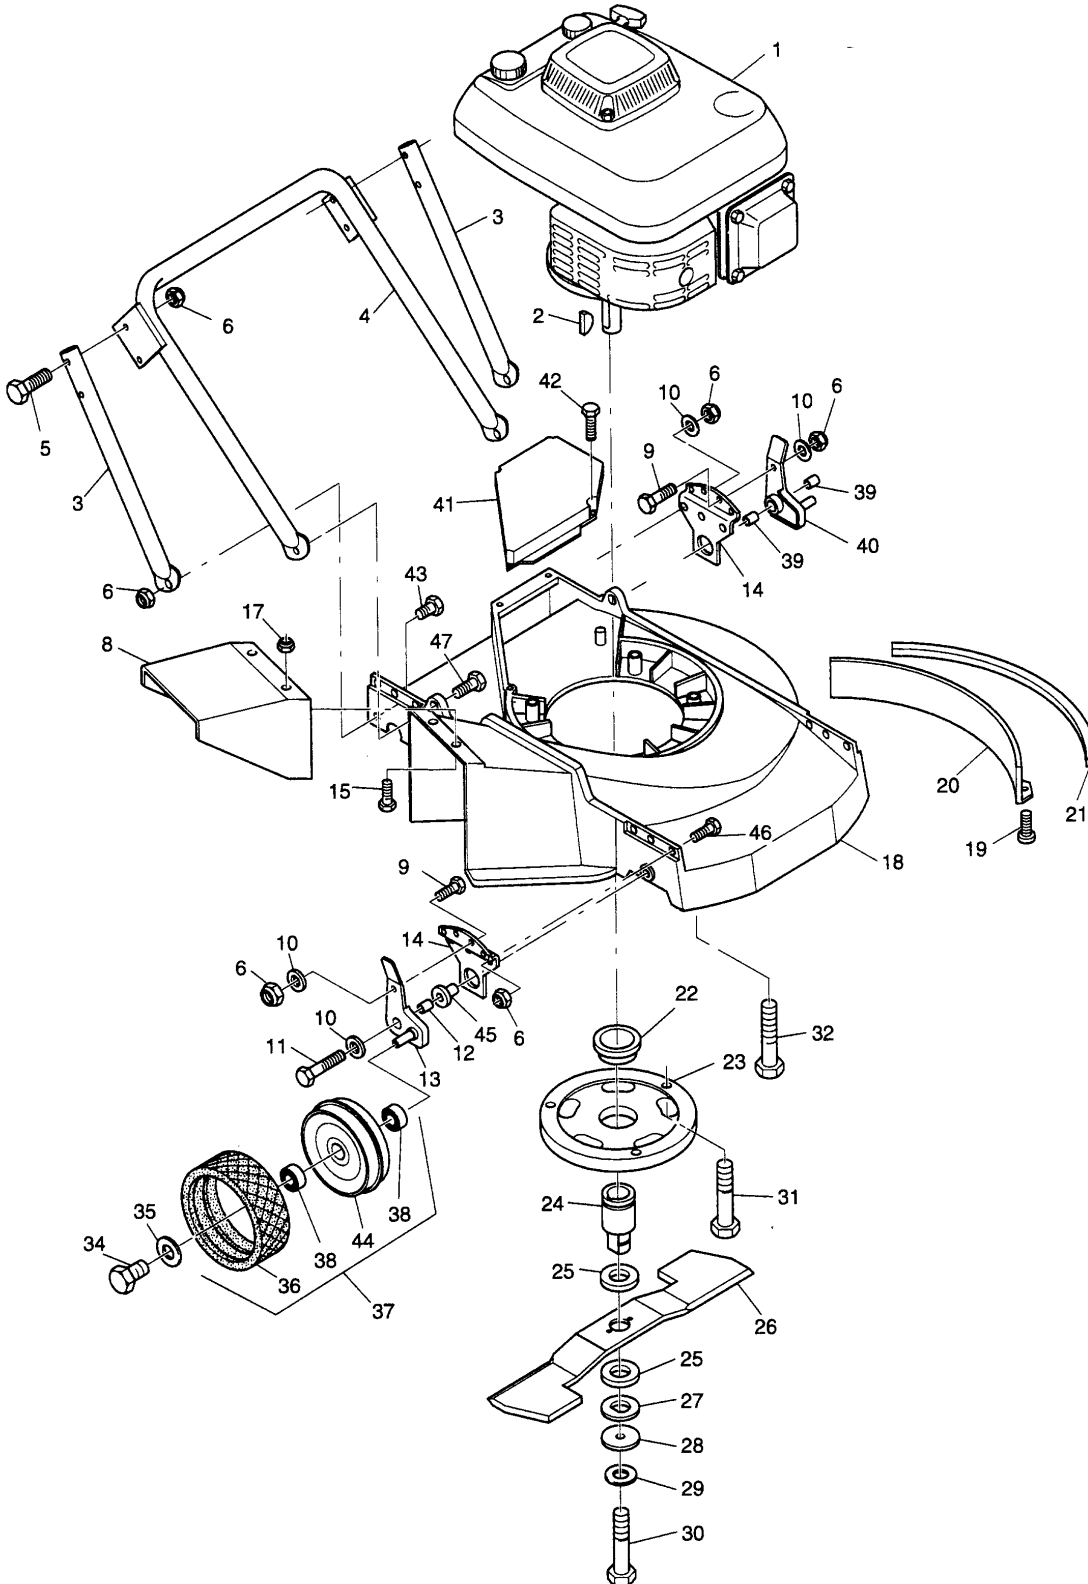

NR:6065 000 Bezeichnung: 50A- PRO Gruppe: BenzinmÄher Jahr: 98 Typ:

NR:6065 000 Bezeichnung: 50A- PRO Gruppe: BenzinmÄher Jahr: 98 Typ:

Pos.	Wolfeilnr.	Bezeichnung Mähgehäuse A-PRO	Description Deck A-PRO	Description Carter de coupe A-PRO	Descrizione Scocca A-PRO	Menge/Qty.
1	2096080	Motor	Engine	Moteur	Motore	1
2	6065110	Scheibefeder	Key	Clavette	Linguetta	1
3	6065020	Stützrohr	Reinforcement	Reinforcement	Rinforzo stegola	2
4	6065129	Holmunterteil	Lower handlebar	Guidon inf.	Stegola inf.	1
5	0010336	Skt.-Schraube	Hex.-screw	Vis	Vite	4
6	0016312	Skt.-Mutter	Hex.-nut	Écrou	Dado	16
8	6065305	Prallblech	Shield	Plaque de protection	Deflettore	1
9	0010385	Skt.-Schraube	Hex.-screw	Vis	Vite	4
10	0017123	U-Scheibe	Washer	Rondelle	Rondella	4
11	6065139	Skt.-Schraube	Hex.-screw	Vis	Vite	2
12	6065189	Buchse	Bushing	Douille	Bussola x vite porta leva ant.	2
13	6065432	Radhalter vorne rechts	Wheel support right	Support droite	Porta ruota ant dx	1
O.B.	6065454	Radhalter vorne links	Wheel support left	Support gauche	Porta ruota ant sx	1
14	6065121	Höhenverstellung	Elevation adjustment	Réglage de hauteur de coupe	Piastra di regolazione	4
15	6065143	Skt.-Schraube	Hex.-screw	Vis	Vite	2
17	6065108	Skt.-Mutter	Hex.-nut	Écrou	Dado	2
18	6065300	Mähgehäuse	Deck	Chassis	Scocca	1
19	0010383	Skt.-Schraube	Hex.-screw	Vis	Vite	6
20	6065125	Verstärkung	Reinforcement	Reinforcement	Rinforzo interno	1
21	6065126	Verstärkung	Reinforcement	Reinforcement	Rinforzo laterale	1
22	6065194	Buchse	Bushing	Douille	Bronzina Guida	1
23	6065124	Flansch	Flange	Flasque	Flangia	1
24	6065407	Messerbuchse	Blade bushing	Douille de couteau	Bussola lama	1
25	6065424	Scheibe	Washer	Rondelle	Feroda	2
26	6065400	Messerbalken	Blade	Couteau	Lama	1
27	6065430	Scheibe	Washer	Rondelle	Rondella	1
28	6065111	Ferdering	Lock washer	Rondelle	Molla	1
29	6065152	U-Scheibe	Washer	Rondelle	Rondella	1
30	6065148	Messerschraube	Blade screw	Vis de couteau	Vite lama	1
31	6065146	Skt.-Schraube	Hex.-screw	Vis	Vite	1
32	6065134	Skt.-Schraube	Hex.-screw	Vis	Vite	2
34	0010385	Skt.-Schraube	Hex.-screw	Vis	Vite	4
35	6065104	U-Scheibe	Washer	Rondelle	Rondella	4
36	6065311	Decke	Tire	Pneu	Copertone	4
37	6065040	Rad kpl.	Wheel	Roue	Ruota Anteriore	1
38	6065184	Lager	Bearing	Palier	Cucinetto	4
39	6065195	Lager	Bearing	Palier	Cucinetto	4
40	6065433	Radhalter hinten links	Wheel support left	Support gauche	Porta ruota sx	1
O.B.	6065455	Radhalter hinten rechts	Wheel support right	Support droite	Porta ruota dx	1
41	6065307	Abdeckung	Cover	Couvercle	Coperchio	1
42	6065132	Schraube	Screw	Vis	Vite	4
43	6065140	Skt.-Schraube	Hex.-screw	Vis	Vite	2
44	6065500	Felge vorn	Rear	Jante	Cerchione	2
45	6065190	Buchse	Bushing	Douille	Bussola Guida	2
46	6065153	Schraube	Screw	Vis	Vite	8
47	6065449	Schraube	Screw	Vis	Vite	2