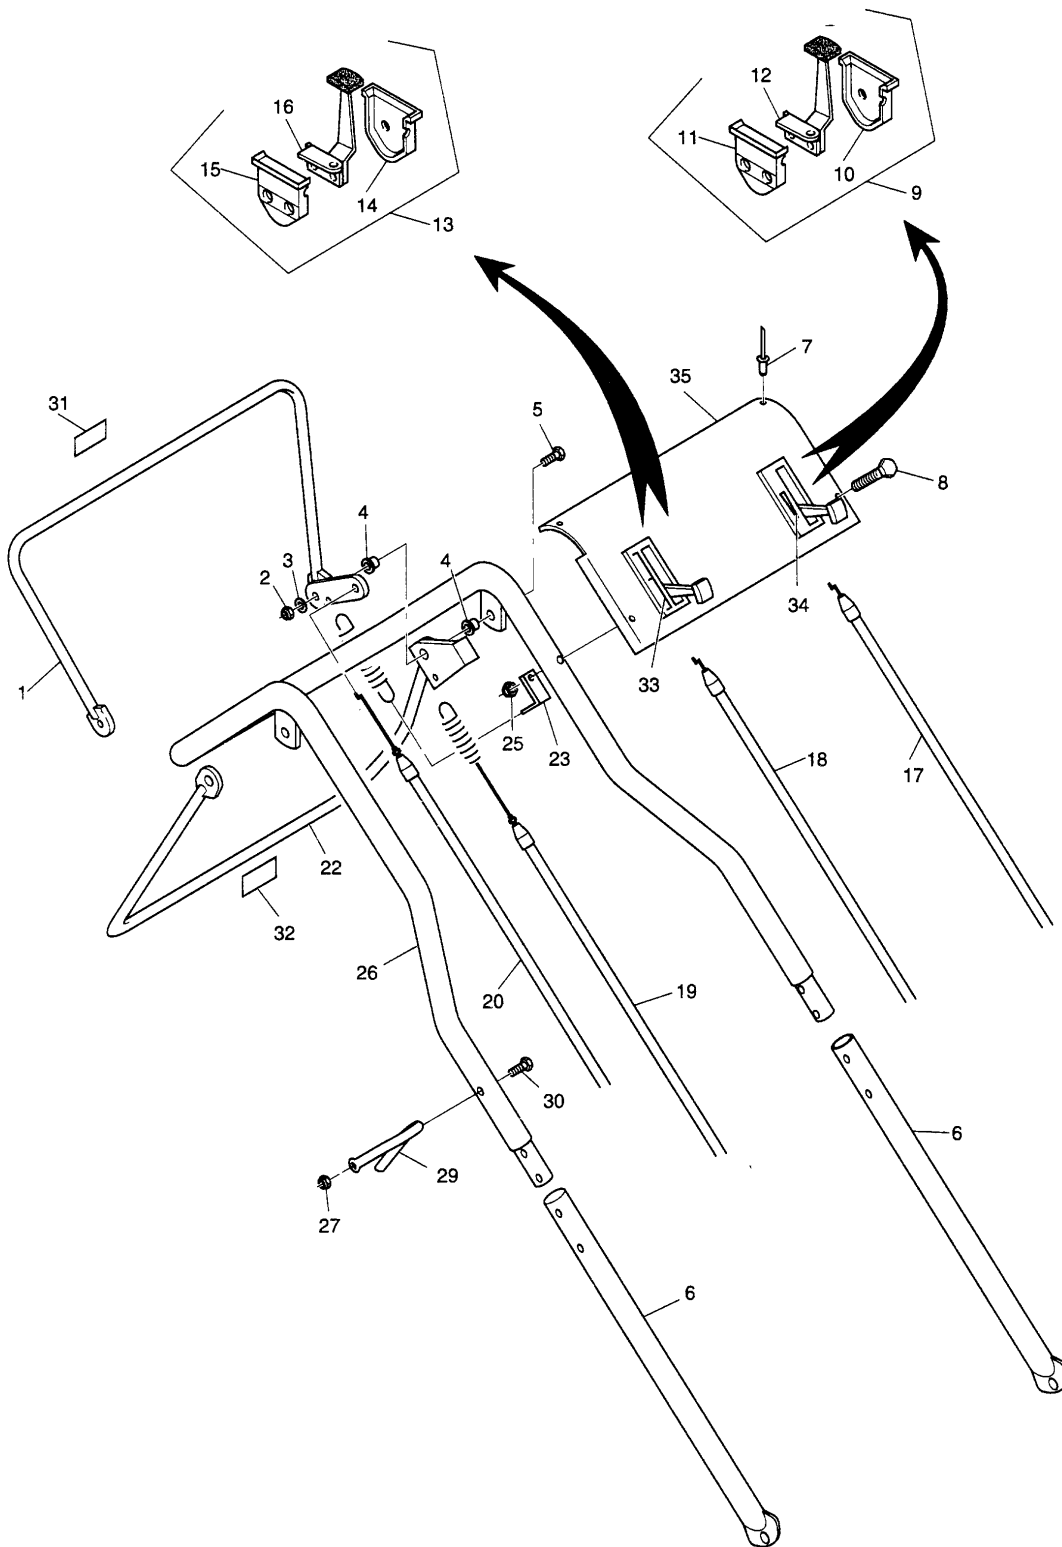

NR:6065 000 Bezeichnung: 50A- PRO Gruppe: BenzinmÄher Jahr: 98 Typ:

NR:6065 000 Bezeichnung: 50A- PRO Gruppe: BenzinmÄher Jahr: 98 Typ:

Pos.	Wolffteilnr.	Bezeichnung Führungsholm A-PRO/AH-PRO	Description Handlebar A-PRO/AH-PRO	Description Guidon A-PRO/AH-PRO	Descrizione Stegola A-PRO/AH-PRO	Menge/Qty.
1	6065438	Sicherheitsbugel Motorstop	Safety lever	Levier de sécurité	Leva di sicurezza	1
2	0016311	Skt.-Mutter	Hex.-nut	Écrou	Dado	2
3	0017121	U-Scheibe	Washer	Rondelle	Rondella	2
4	6065193	Buchse	Bushing	Douille	Bussola per maniglia	4
5	6065141	Innen Skt.-Schraube	Hex.-screw	Vis	Vite	2
6	6065129	Holmunterteil	Lower handlebar	Guidon inf.	Stegola inf.	2
7	0019297	Niet	Rivet	Rivet	Rivetto	10
8	0010301	Skt.-Schraube	Hex.-screw	Vis	Vite	2
9	6065175	Motor-Regulierhebel, kpl.	Throttle housing ass.	Boite de gaz compl.	Scatola acc. Compl.	1
10		Gehäuse links	Housing left	Boite gauche	Scatola sin	1
11		Gehäuse rechts	Housing right	Boite droite	Scatola des	1
12	6065174	Hebel	Lever	Levier	Leva	1
13	6065015	Schaltung, kpl	Speed housing ass.	Boite de vitesse compl.	Scatola variat. Compl.	1
14		Gehäuse links	Housing left	Boite gauche	Scatola sin.	1
15		Gehäuse rechts	Housing right	Boite droite	Scatola des.	1
16		Hebel	Lever	Levier	Leva	1
17	6065442	Betätigungs zug Motor	Throttle cable	Cable de gaz	Cavo acc.	1
18	6065439	Betätigungs zug Schaltung	Shift cable	Cable de commande	Cavo selettore marce	1
19	6065441	Betätigungs zug Fahrtrieb	Traction cable	Cable de traction	Cavo trazione	1
20	6065440	Betätigungs zug Motorstop	Enginestop cable	Cable de moteurstop	Cavo motorstop	1
22	6065421	Bügel, Fahrtrieb	Traction lever	Poignée de traction	Maniglia trazione	1
23	6065434	Halter	Support	Support	Ferma cavi zincato	1
25	0016311	Skt.-Mutter	Hex.-nut	Écrou	Dado	1
26	6065422	Oberholm	Handlebar	Guidon	Stegola	1
27	0016310	Skt.-Mutter	Hex.-nut	Écrou	Dado	1
29	6065123	Kabelhalter	Clamp	Collier	Ricciolo zincato	1
30	6065107	Skt.-Schraube	Hex.-screw	Vis	Vite	1
31	6065202	Aufkleber Motorstop	Decal	Marquage	Decalco	1
32	6065203	Aufkleber Fahrtrieb	Decal	Marquage	Decalco	1
33	6065201	Aufkleber Schaltung	Decal	Marquage	Decalco	1
34	6065201	Aufkleber Motordrehzahl	Decal	Marquage	Decalco	1
35		Armaturentafel	Control board	Bord de commande	Pannello	1