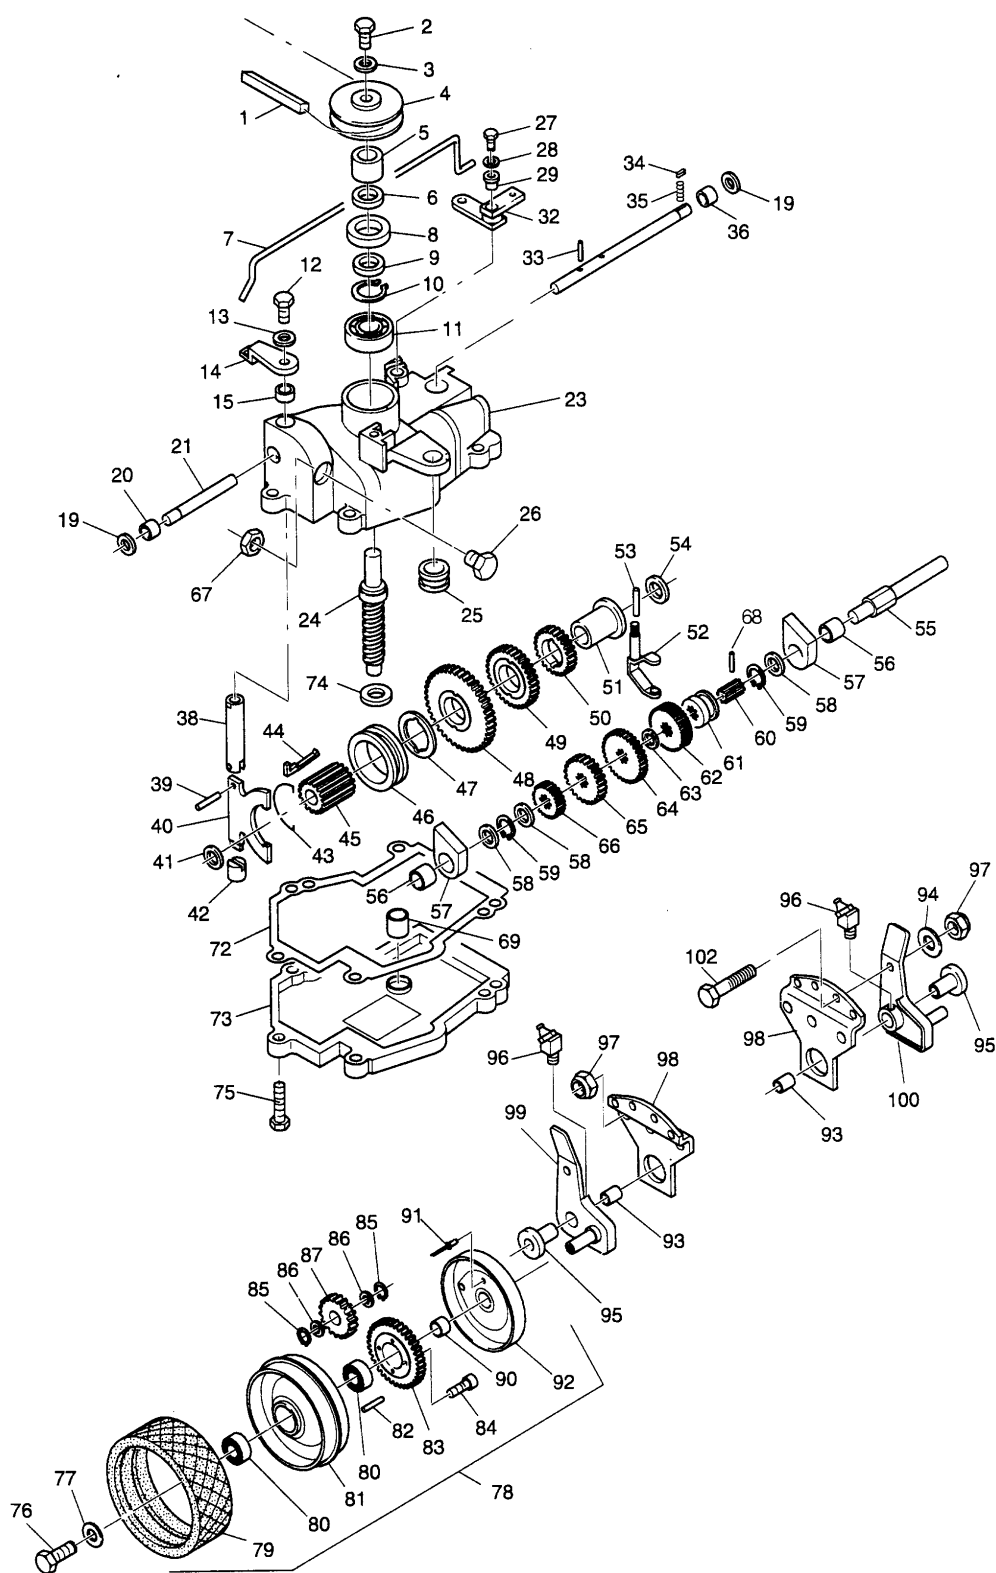

NR:6065 000 Bezeichnung: 50A- PRO Gruppe: BenzinmÄher Jahr: 98 Typ:

NR:6065 000 Bezeichnung: 50A- PRO Gruppe: BenzinmÄher Jahr: 98 Typ:

Pos.	Wolfteilnr.	Bezeichnung Fahrantrieb AH-PRO/A-Pro	Description Gearbox AH-PRO/A-PRO	Description Boite de vitesse AH-PRO/A-PRO	Descrizione Cambio AH-PRO/A-PRO	Menge/ Qty.
66	6065414	Stirnrad	Gear	Engranaage	Ingranaggio	1
67	6065405	Zwinge	Collar	Frette	Ghiera per indicatore	1
68	6065167	Stift	Pin	Goupille	Spina	1
69	6065185	Lager	Bearing	Palier	Cuscinetto	1
72	6065453	Dichtung	Gasket	Joint	Guarnizione	1
73	6065306	Abdeckung	Cover	Protection	Coperchio	1
74	6065185	Lager	Bearing	Palier	Cuscinetto	1
75	6065144	Schraube	Screw	Vis	Vite	6
76	0010379	Schraube	Screw	Vis	Vite	2
77	0017121	Scheibe	Washer	Rondelle	Rondella	2
78	6065041	Rad kpl.	Wheel	Rou	Ruota compl.	2
79	6065311	Decke	Tire	Pneu	Copertone	2
80	6065184	Lager	Bearing	Palier	Cuscinetto	4
81	6065447	Felge hinten	Rear	Jante	Cerchione post.	2
82	6065166	Stift	Pin	Goupille	Spina	2
83	6065409	Kronrad	Worm gear	Couronne	Ruota dentata	2
84	6065138	Schraube	Screw	Vis	Vite	4
85	6065109	Seegerring	Circlip	Seeger	Seeger	4
86	6065106	Scheibe	Washer	Rondelle	Rondella	4
87	6065410	Ritzel	Pinion	Pignon	Pignone	2
90	6065191	Distanzbuchse	Spacer	Douille	Distanziale	2
91	6065156	Niet	Rivet	Rivet	Rivetto	2
92	6065127	Radabdeckung	Wheel cover	Protection de roue	Copriruota	2
93		Lager	Bearing	Palier	Cuscinetto	2
94		Scheibe	Washer	Rondelle	Rondella	1
95		Buchse	Bushing	Douille	Bussola	4
96	6065142	Schmiernippel	Grease fitting	Graisiseur	Ingrassatore	2
97	0016312	Skt. Mutter	Hex.-nut	Écrou	Dado	2
98		Höhenverstellung	Elevation adjustment	Réglage de hauteur de coupe	Piastra di regolazione	2
99		Radhalter hi.re.	Rear wheel support	Support roue post.	Porta ruota post.	1
100		Radhalter hi.li.	Rear wheel support	Support roue post.	Porta ruota post.	1
102	0010385	Skt.-Schraube	Hex.-screw	Vis	Vite	1