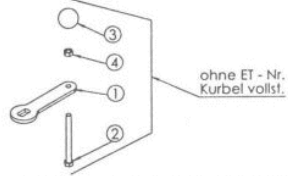

Mulchmeister Bezeichnung: AS Mulchmeister 84/LBÂ Â Modell: AS 84/LBÂ Â Jahr: 2002

Mulchmeister Bezeichnung: AS Mulchmeister 84/LBÂ Â Modell: AS 84/LBÂ Â Jahr: 2002

ET - Nr. 7238
Umlenkrolle vollst.

ET - Nr. 6503
Spannrollenträger D.101,6 vollst.

ET - Nr. 6507
Bremshebel vollst.

Mulchmeister Bezeichnung: AS Mulchmeister 84/LBÂ Â Modell: AS 84/LBÂ Â Jahr: 2002

Mulchmeister Bezeichnung: AS Mulchmeister 84/LBÂ Â Modell: AS 84/LBÂ Â Jahr: 2002

Mulchmeister Bezeichnung: AS Mulchmeister 84/LBÂ Â Modell: AS 84/LBÂ Â Jahr: 2002