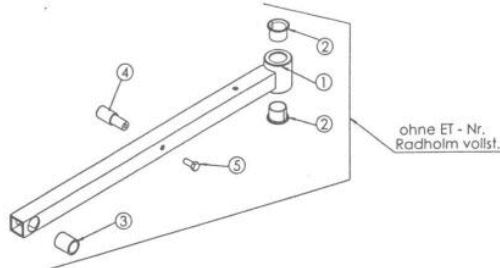

Mulchmeister Bezeichnung: AS Mulchmeister 84/LBÂ Â Modell: AS 84/LBÂ Â Jahr: 2002

Mulchmeister Bezeichnung: AS Mulchmeister 84/LBÂ Â Modell: AS 84/LBÂ Â Jahr: 2002

ET - Nr. 7238
Umlenkrolle vollst.

ET - Nr. 6503
Spannrollenträger D.101,6 vollst.

ET - Nr. 6507
Bremshebel vollst.

Mulchmeister Bezeichnung: AS Mulchmeister 84/LBÂ Â Modell: AS 84/LBÂ Â Jahr: 2002

Mulchmeister Bezeichnung: AS Mulchmeister 84/LBÂ Â Modell: AS 84/LBÂ Â Jahr: 2002

Mulchmeister Bezeichnung: AS Mulchmeister 84/LBÂ Â Modell: AS 84/LBÂ Â Jahr: 2002