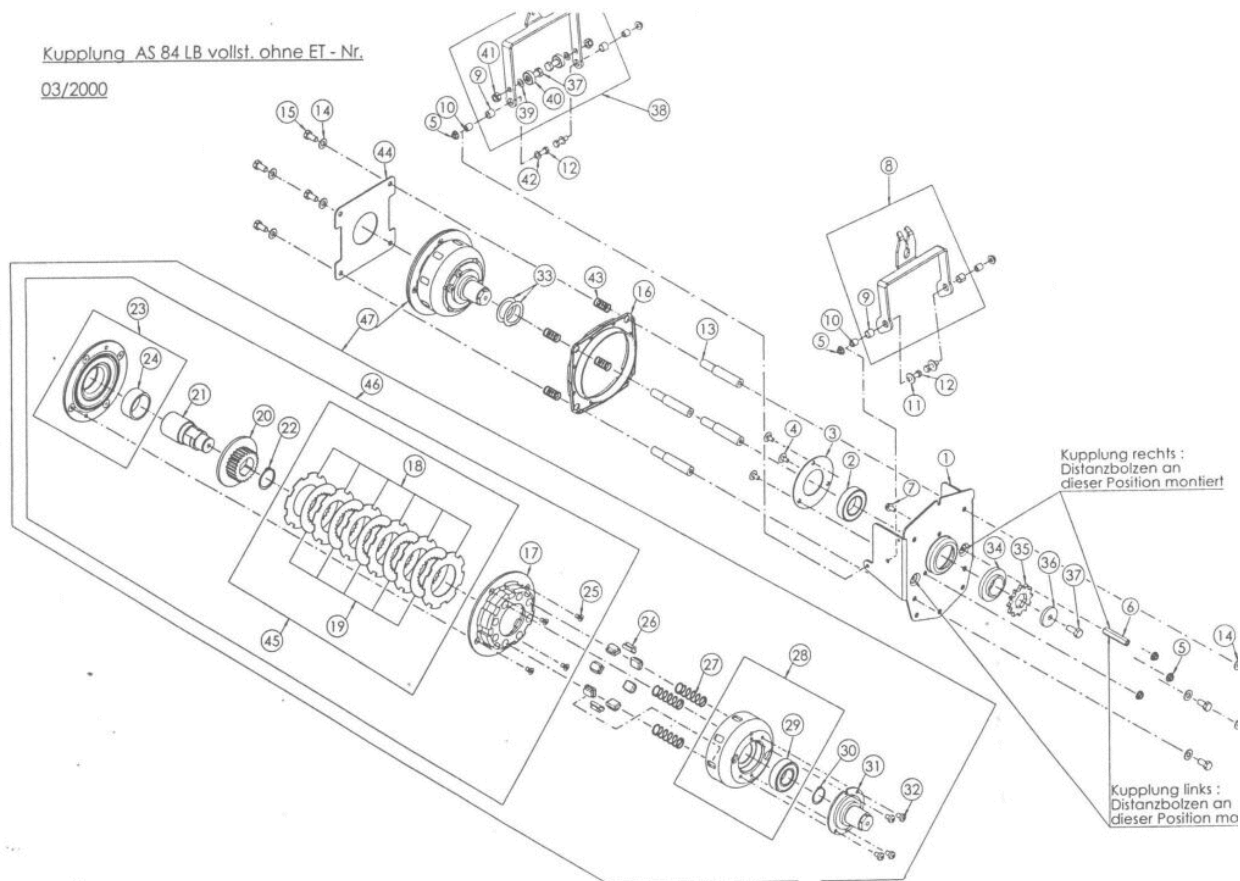

Mulchmeister Bezeichnung: AS Mulchmeister 84/LBÂ Â Modell: AS 84/LBÂ Â Jahr: 2002

Fahrwerk AS 84 LB BI
03/2000

Mulchmeister Bezeichnung: AS Mulchmeister 84/LBÂ Â Modell: AS 84/LBÂ Â Jahr: 2002

Mulchmeister Bezeichnung: AS Mulchmeister 84/LBÂ Â Modell: AS 84/LBÂ Â Jahr: 2002

Mulchmeister Bezeichnung: AS Mulchmeister 84/LBÂ Â Modell: AS 84/LBÂ Â Jahr: 2002

Kupplung AS 84 LB vollst. ohne ET - Nr.

03/2000

Mulchmeister Bezeichnung: AS Mulchmeister 84/LBÂ Â Modell: AS 84/LBÂ Â Jahr: 2002