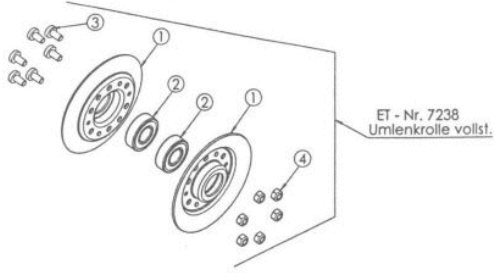

Mulchmeister Bezeichnung: AS Mulchmeister 84/LBÂ Â Modell: AS 84/LBÂ Â Jahr: 2002

Mulchmeister Bezeichnung: AS Mulchmeister 84/LBÂ Â Modell: AS 84/LBÂ Â Jahr: 2002

ET - Nr. 7238
Umlenkrolle vollst.

ET - Nr. 6503
Spannrollenträger D.101,6 vollst.

ET - Nr. 6507
Bremshebel vollst.

Mulchmeister Bezeichnung: AS Mulchmeister 84/LBÂ Â Modell: AS 84/LBÂ Â Jahr: 2002

Mulchmeister Bezeichnung: AS Mulchmeister 84/LBÂ Â Modell: AS 84/LBÂ Â Jahr: 2002

Mulchmeister Bezeichnung: AS Mulchmeister 84/LBÂ Â Modell: AS 84/LBÂ Â Jahr: 2002