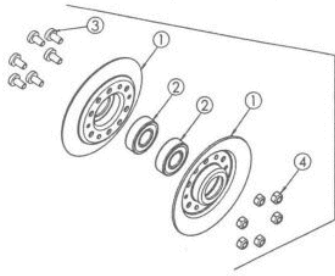

Mulchmeister Bezeichnung: AS Mulchmeister 84/LBÂ Â Modell: AS 84/LBÂ Â Jahr: 2002

Mulchmeister Bezeichnung: AS Mulchmeister 84/LBÂ Â Modell: AS 84/LBÂ Â Jahr: 2002

Mulchmeister Bezeichnung: AS Mulchmeister 84/LBÂ Â Modell: AS 84/LBÂ Â Jahr: 2002

Mulchmeister Bezeichnung: AS Mulchmeister 84/LBÂ Â Modell: AS 84/LBÂ Â Jahr: 2002

Mulchmeister Bezeichnung: AS Mulchmeister 84/LBÂ Â Modell: AS 84/LBÂ Â Jahr: 2002

ET - Nr. 7238
Umlenkrolle vollst.

ET - Nr. 6503
Spannrollenträger D.101,6 vollst.