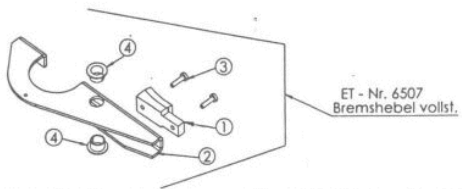

Mulchmeister Bezeichnung: AS Mulchmeister 84/LBÂ Â Modell: AS 84/LBÂ Â Jahr: 2002

Mulchmeister Bezeichnung: AS Mulchmeister 84/LBÂ Â Modell: AS 84/LBÂ Â Jahr: 2002

ET - Nr. 7238
Umlenkrolle vollst.

ET - Nr. 6503
Spannrollenträger D.101,6 vollst.

ET - Nr. 6507
Bremshebel vollst.

Mulchmeister Bezeichnung: AS Mulchmeister 84/LBÂ Â Modell: AS 84/LBÂ Â Jahr: 2002

Mulchmeister Bezeichnung: AS Mulchmeister 84/LBÂ Â Modell: AS 84/LBÂ Â Jahr: 2002

Mulchmeister Bezeichnung: AS Mulchmeister 84/LBÂ Â Modell: AS 84/LBÂ Â Jahr: 2002