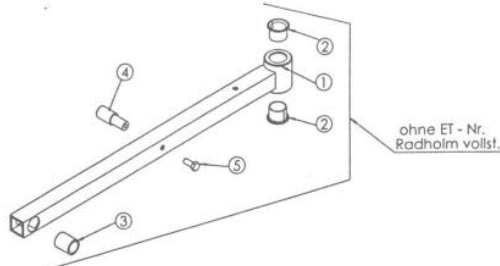

Mulchmeister Bezeichnung: AS Mulchmeister 84/LBÂ Â Modell: AS 84/LBÂ Â Jahr: 2002