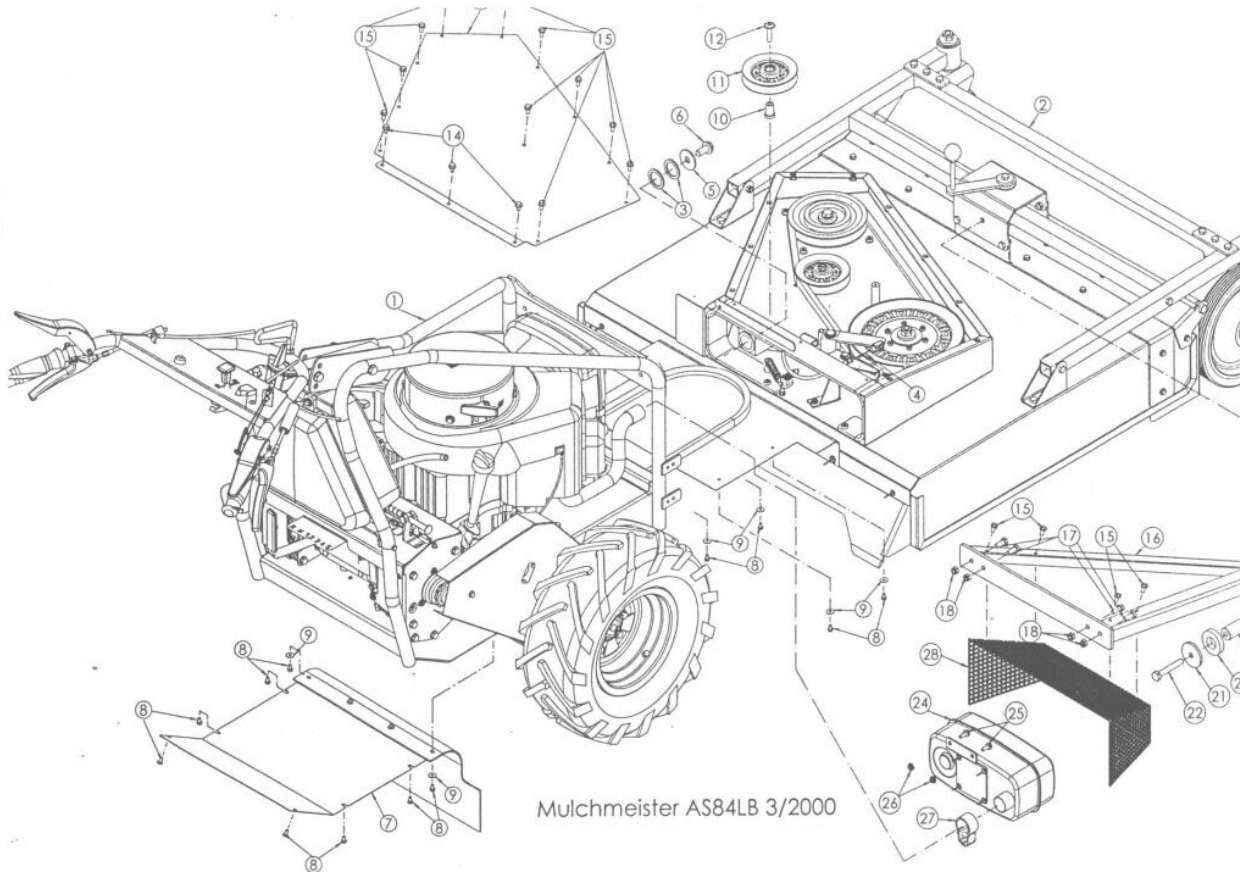

Mulchmeister Bezeichnung: AS Mulchmeister 84/LBÂ Â Modell: AS 84/LBÂ Â Jahr: 2002

Fahrwerk AS 84 LB BI
03/2000

Mulchmeister Bezeichnung: AS Mulchmeister 84/LBÂ Â Modell: AS 84/LBÂ Â Jahr: 2002

Mulchmeister Bezeichnung: AS Mulchmeister 84/LBÂ Â Modell: AS 84/LBÂ Â Jahr: 2002

Mulchmeister Bezeichnung: AS Mulchmeister 84/LBÂ Â Modell: AS 84/LBÂ Â Jahr: 2002

Kupplung AS 84 LB vollst. ohne ET - Nr.

03/2000

Mulchmeister Bezeichnung: AS Mulchmeister 84/LBÂ Â Modell: AS 84/LBÂ Â Jahr: 2002