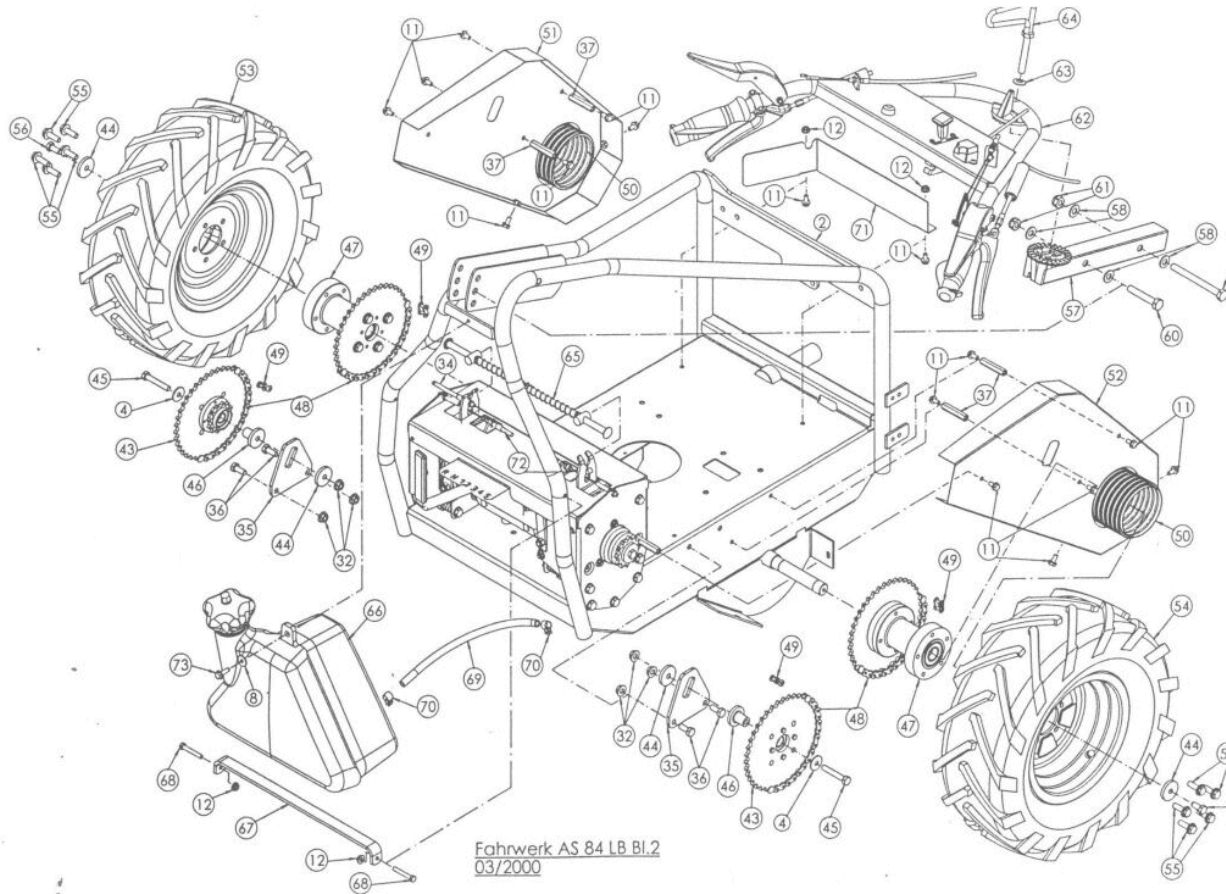

Mulchmeister Bezeichnung: AS Mulchmeister 84/LBÂ Â Modell: AS 84/LBÂ Â Jahr: 2002

Fahrwerk AS 84 LB BI
03/2000

Mulchmeister Bezeichnung: AS Mulchmeister 84/LBÂ Â Modell: AS 84/LBÂ Â Jahr: 2002

Mulchmeister Bezeichnung: AS Mulchmeister 84/LBÂ Â Modell: AS 84/LBÂ Â Jahr: 2002

Mulchmeister Bezeichnung: AS Mulchmeister 84/LBÂ Â Modell: AS 84/LBÂ Â Jahr: 2002

Kupplung AS 84 LB vollst. ohne ET - Nr.

03/2000

Mulchmeister Bezeichnung: AS Mulchmeister 84/LBÂ Â Modell: AS 84/LBÂ Â Jahr: 2002

Mulchmeister Bezeichnung: AS Mulchmeister 84/LBÂ Â Modell: AS 84/LBÂ Â Jahr: 2002

Mulchmeister Bezeichnung: AS Mulchmeister 84/LBÂ Â Modell: AS 84/LBÂ Â Jahr: 2002

ET - Nr. 7238
Umlenkrolle vollst.

ET - Nr. 6503
Spannrollenträger D.101,6 vollst.