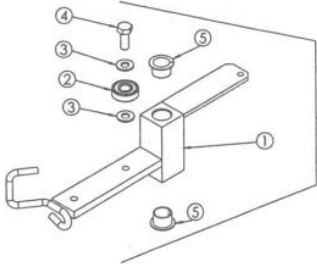

Mulchmeister Bezeichnung: AS Mulchmeister 84/LBÂ Â Modell: AS 84/LBÂ Â Jahr: 2002

Mulchmeister Bezeichnung: AS Mulchmeister 84/LBÂ Â Modell: AS 84/LBÂ Â Jahr: 2002

Mulchmeister Bezeichnung: AS Mulchmeister 84/LBÂ Â Modell: AS 84/LBÂ Â Jahr: 2002

Mulchmeister Bezeichnung: AS Mulchmeister 84/LBÂ Â Modell: AS 84/LBÂ Â Jahr: 2002

Mulchmeister Bezeichnung: AS Mulchmeister 84/LBÂ Â Modell: AS 84/LBÂ Â Jahr: 2002

ET - Nr. 7238
Umlenkrolle vollst.

ET - Nr. 6503
Spannrollenträger D.101,6 vollst.