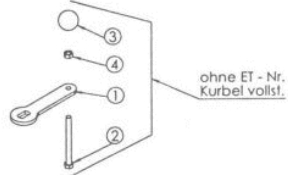

Mulchmeister Bezeichnung: AS Mulchmeister 84/LBÂ Â Modell: AS 84/LBÂ Â Jahr: 2002

Mulchmeister Bezeichnung: AS Mulchmeister 84/LBÂ Â Modell: AS 84/LBÂ Â Jahr: 2002

ET - Nr. 7238
Umlenkrolle vollst.

ET - Nr. 6503
Spannrollenträger D.101,6 vollst.

ET - Nr. 6507
Bremshebel vollst.

Mulchmeister Bezeichnung: AS Mulchmeister 84/LBÂ Â Modell: AS 84/LBÂ Â Jahr: 2002

Mulchmeister Bezeichnung: AS Mulchmeister 84/LBÂ Â Modell: AS 84/LBÂ Â Jahr: 2002

Mulchmeister Bezeichnung: AS Mulchmeister 84/LBÂ Â Modell: AS 84/LBÂ Â Jahr: 2002