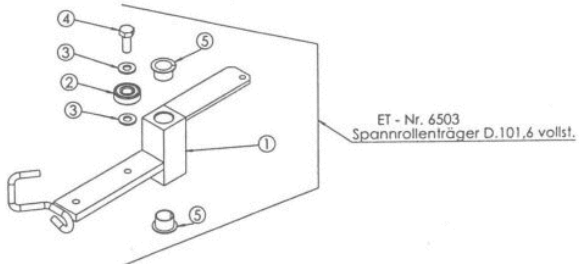

Mulchmeister Bezeichnung: AS Mulchmeister 84/LBÂ Â Modell: AS 84/LBÂ Â Jahr: 2002

Mulchmeister Bezeichnung: AS Mulchmeister 84/LBÂ Â Modell: AS 84/LBÂ Â Jahr: 2002

Mulchmeister Bezeichnung: AS Mulchmeister 84/LBÂ Â Modell: AS 84/LBÂ Â Jahr: 2002

Mulchmeister Bezeichnung: AS Mulchmeister 84/LBÂ Â Modell: AS 84/LBÂ Â Jahr: 2002

Mulchmeister Bezeichnung: AS Mulchmeister 84/LBÂ Â Modell: AS 84/LBÂ Â Jahr: 2002

ET - Nr. 7238
Umlenkrolle vollst.

ET - Nr. 6503
Spannrollenträger D.101,6 vollst.