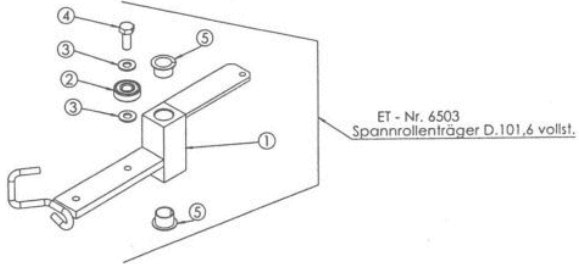

Mulchmeister Bezeichnung: AS Mulchmeister 84/LBÂ Â Modell: AS 84/LBÂ Â Jahr: 2002

Mulchmeister Bezeichnung: AS Mulchmeister 84/LBÂ Â Modell: AS 84/LBÂ Â Jahr: 2002

ET - Nr. 7238
Umlenkrolle vollst.

ET - Nr. 6503
Spannrollenträger D.101,6 vollst.

ET - Nr. 6507
Bremshebel vollst.

Mulchmeister Bezeichnung: AS Mulchmeister 84/LBÂ Â Modell: AS 84/LBÂ Â Jahr: 2002

Mulchmeister Bezeichnung: AS Mulchmeister 84/LBÂ Â Modell: AS 84/LBÂ Â Jahr: 2002

Mulchmeister Bezeichnung: AS Mulchmeister 84/LBÂ Â Modell: AS 84/LBÂ Â Jahr: 2002