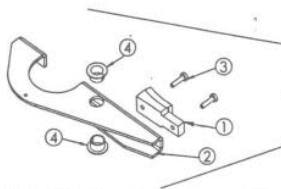

Mulchmeister Bezeichnung: AS Mulchmeister 84/LBÂ Â Modell: AS 84/LBÂ Â Jahr: 2002

Mulchmeister Bezeichnung: AS Mulchmeister 84/LBÂ Â Modell: AS 84/LBÂ Â Jahr: 2002

ET - Nr. 7238
Umlenkrolle vollst.

ET - Nr. 6503
Spannrollenträger D.101,6 vollst.

ET - Nr. 6507
Bremshebel vollst.

Mulchmeister Bezeichnung: AS Mulchmeister 84/LBÂ Â Modell: AS 84/LBÂ Â Jahr: 2002

Mulchmeister Bezeichnung: AS Mulchmeister 84/LBÂ Â Modell: AS 84/LBÂ Â Jahr: 2002

Mulchmeister Bezeichnung: AS Mulchmeister 84/LBÂ Â Modell: AS 84/LBÂ Â Jahr: 2002