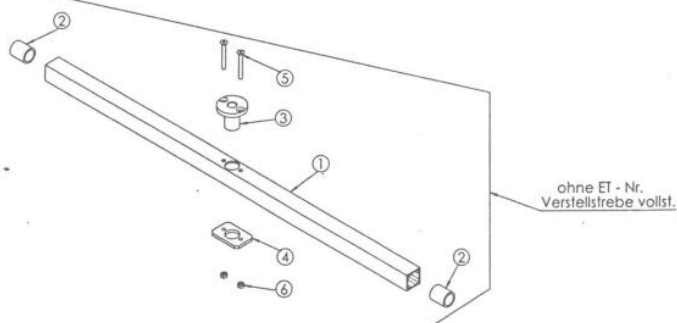

Mulchmeister Bezeichnung: AS Mulchmeister 84/LBÂ Â Modell: AS 84/LBÂ Â Jahr: 2002