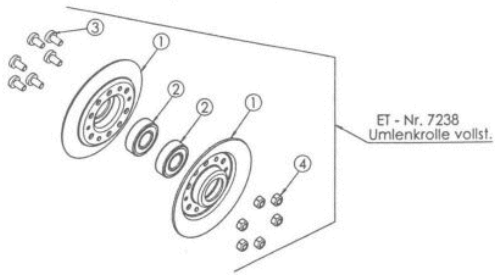

Mulchmeister Bezeichnung: AS Mulchmeister 84/LBÂ Â Modell: AS 84/LBÂ Â Jahr: 2002

Mulchmeister Bezeichnung: AS Mulchmeister 84/LBÂ Â Modell: AS 84/LBÂ Â Jahr: 2002

Mulchmeister Bezeichnung: AS Mulchmeister 84/LBÂ Â Modell: AS 84/LBÂ Â Jahr: 2002

Mulchmeister Bezeichnung: AS Mulchmeister 84/LBÂ Â Modell: AS 84/LBÂ Â Jahr: 2002

Mulchmeister Bezeichnung: AS Mulchmeister 84/LBÂ Â Modell: AS 84/LBÂ Â Jahr: 2002

ET - Nr. 7238
Umlenkrolle vollst.

ET - Nr. 6503
Spannrollenträger D.101,6 vollst.