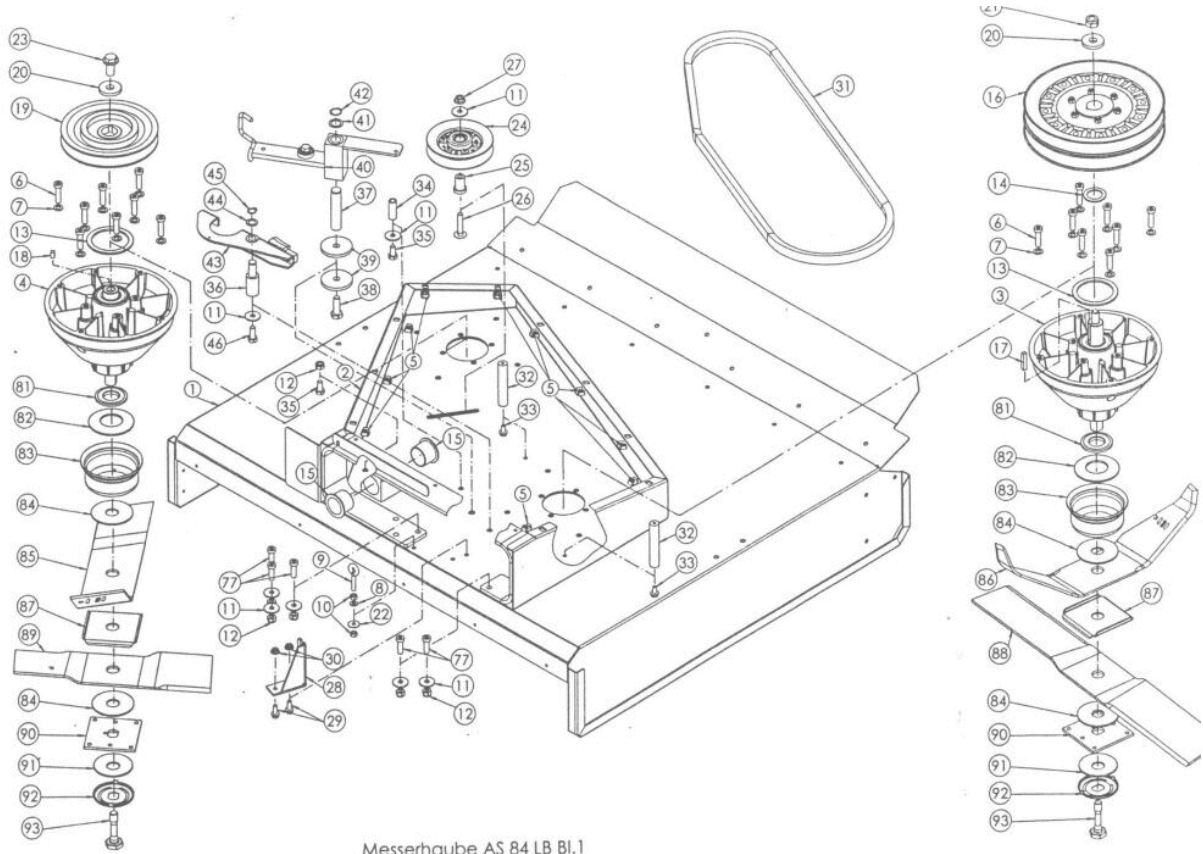

Mulchmeister Bezeichnung: AS Mulchmeister 84/LBÂ Â Modell: AS 84/LBÂ Â Jahr: 2002

Fahrwerk AS 84 LB BI
03/2000

Mulchmeister Bezeichnung: AS Mulchmeister 84/LBÂ Â Modell: AS 84/LBÂ Â Jahr: 2002

Mulchmeister Bezeichnung: AS Mulchmeister 84/LBÂ Â Modell: AS 84/LBÂ Â Jahr: 2002

Mulchmeister Bezeichnung: AS Mulchmeister 84/LBÂ Â Modell: AS 84/LBÂ Â Jahr: 2002

Kupplung AS 84 LB vollst. ohne ET - Nr.

03/2000

Mulchmeister Bezeichnung: AS Mulchmeister 84/LBÂ Â Modell: AS 84/LBÂ Â Jahr: 2002