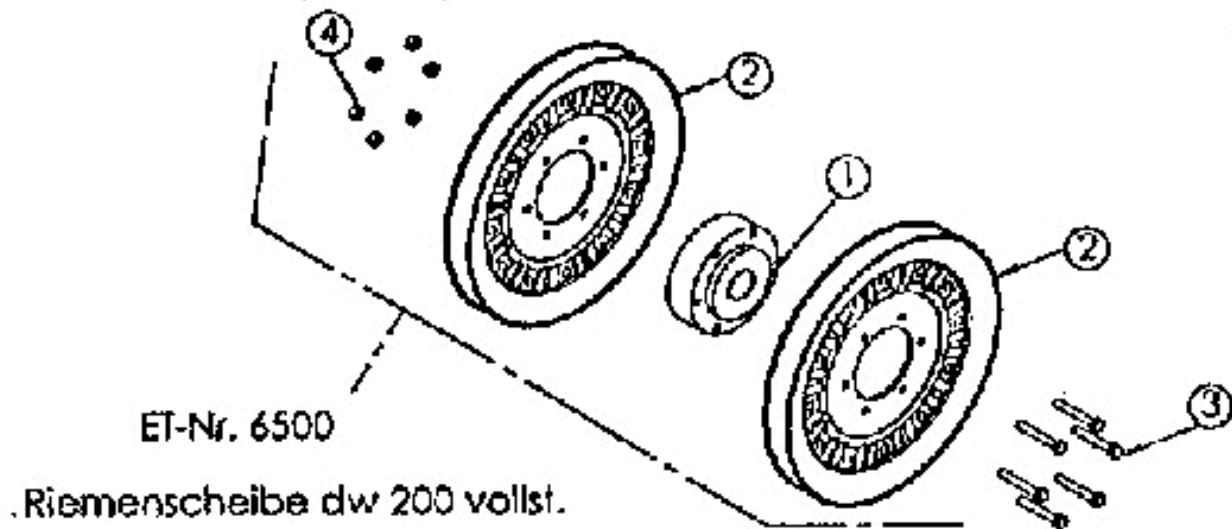

Mulchmeister Bezeichnung: AS Mulchmeister 84 Modell: AS 84Â Â Jahr: 2002