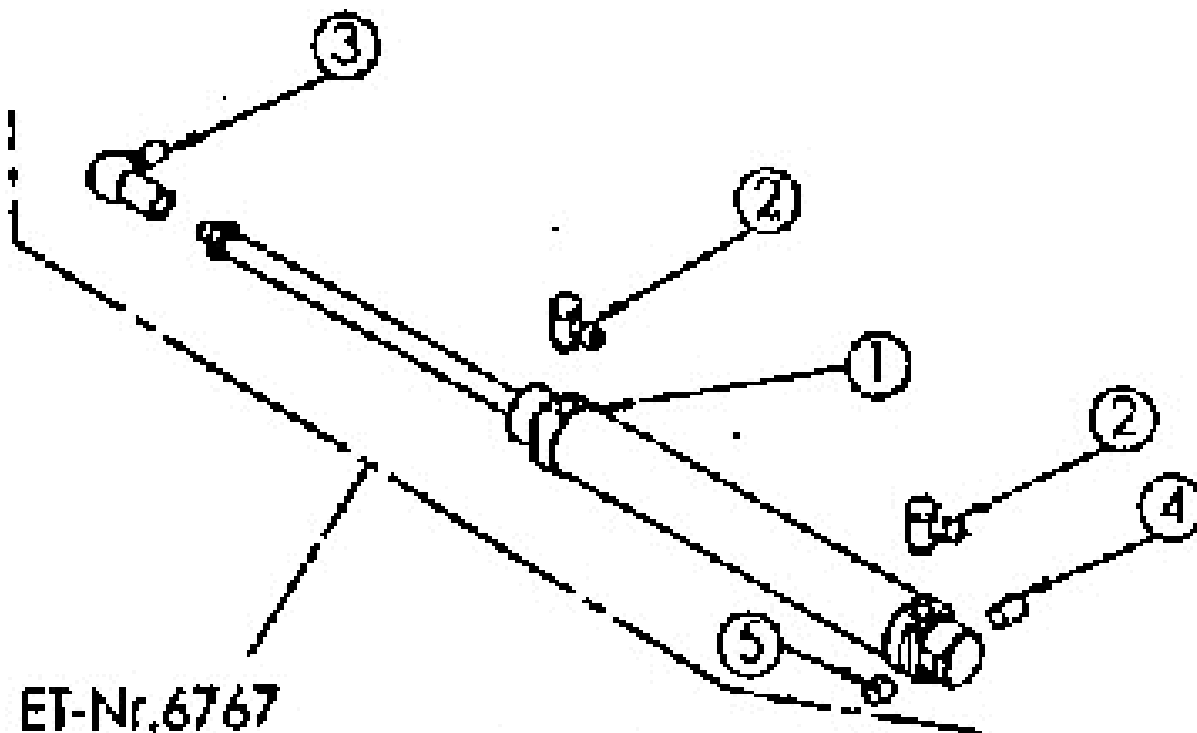

Mulchmeister Bezeichnung: AS Mulchmeister 102 ˆ ˆ Modell: AS 102 ˆ ˆ Jahr: 2002

ET-Nr. 6767
6520641 Pneumatik Zylinder vollst.