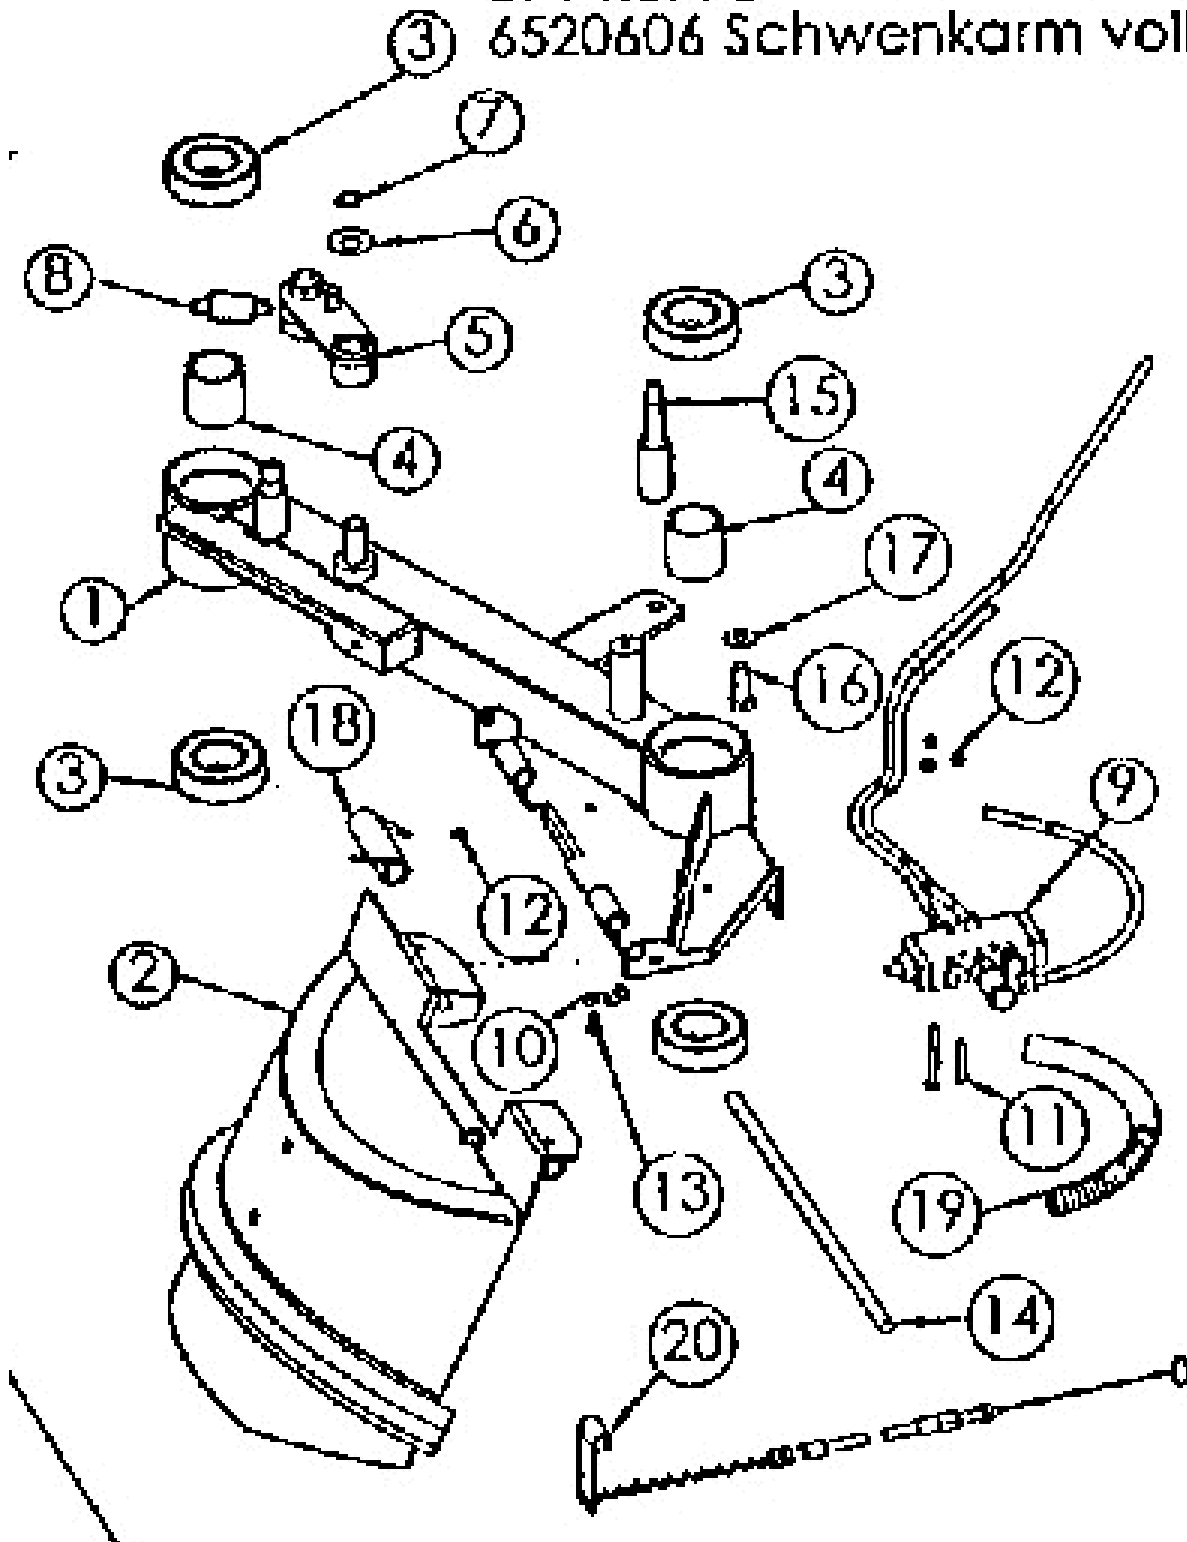

Mulchmeister Bezeichnung: AS Mulchmeister 102Ä Ä Modell: AS 102Ä Ä Jahr: 2002

ET-Nr.6773

6520606 Schwenkarm vollst.