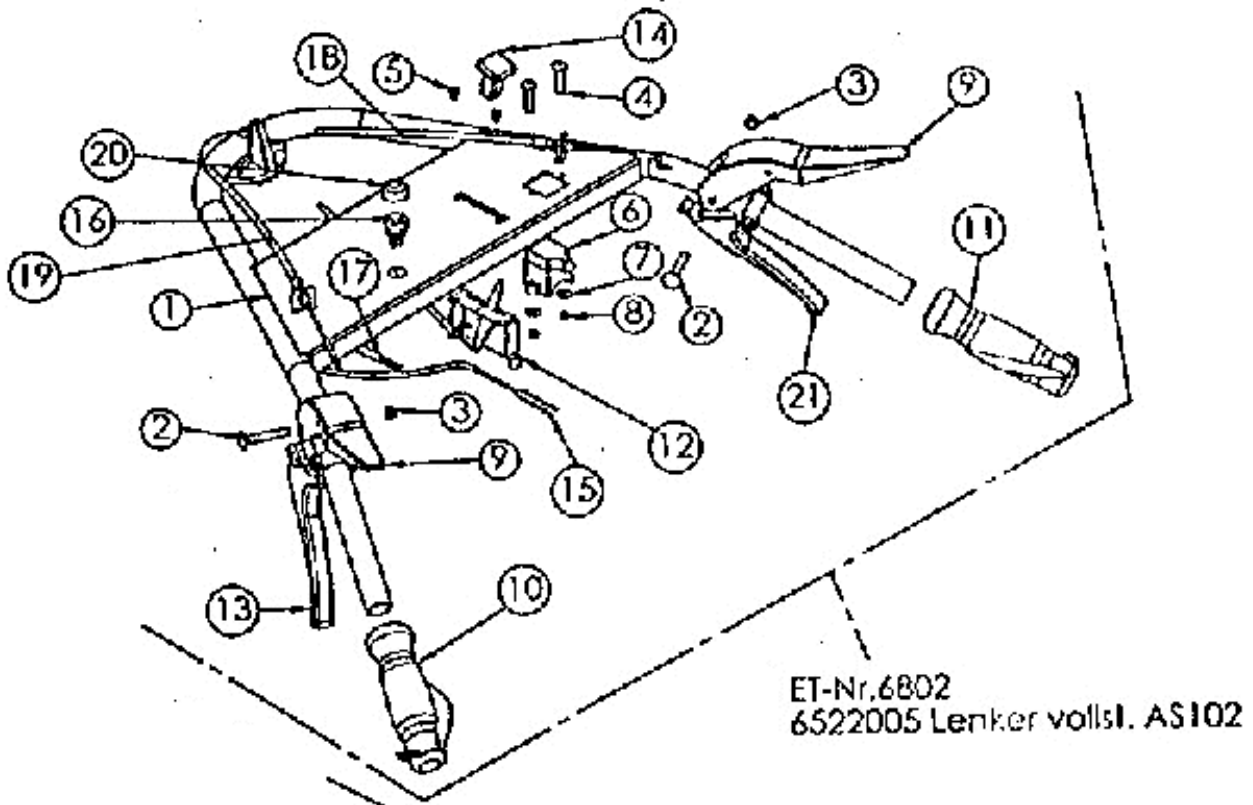

Mulchmeister Bezeichnung: AS Mulchmeister 102Â Â Modell: AS 102Â Â Jahr: 2002