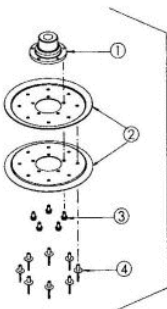

ohne ET-Nr.  
Auswurfblech vollst.

Pos.-Nr.	Anzahl	ET-Nr.	Benennung
1	1	E07710	Riemenspanner unten mit DU-Buchsen
2	2	E06473	DU-Buchse
3	2	E07942	Spannrolle mit Rillenkugellager
4	2	E07265	Spannrolle
5	4	E07934	Rillenkugellager
6	2	E03113	Paßscheibe
7	2	E04379	Flachrundschrabe
8	2	E05856	Tellerfeder
9	2	E07712	Hülse
10	2	E07190	Hülse
11	2	E04519	Gewindefurchende 6-kt. Schraube
12	1	E07711	Riemenspanner oben ohne DU-Buchsen
13	2	E02919	DU-Buchse
14	1	E07713	Exzenterhebel
15	1	E07875	6-kt. Mutter
16	1	E07714	Spannhebellager
17	1	E06722	Paßscheibe
18	1	E03229	Sicherungsring
19	2	E07546	Zugfeder

ohne ET-Nr.  
Bremshebel vollst.

Pos.-Nr.	Anzahl	ET-Nr.	Benennung
1	1	E07699	Bremshebel m Belag u DU-Buchse
2	1	E06364	DU-Buchse
3	1	E07722	Hülse
4	2	E07211	Rillenkugellager
5	1	E01912	6-kt.Mutter

Vormontagegruppen AS 73 vs  
05/2001

Blatt 12

Enduro Bezeichnung: AS 73 vs EnduroÂ Â Modell: AS 73 vsÂ Â Jahr: 2002

ohne ET-Nr.  
Spannrollenträger vollst.

Pos.-Nr.	Anzahl	ET-Nr.	Benennung
1	1	E07733	Spannrollenträger kompl.
2	1	E06473	DU-Buchse
3	1	E07208	Spannrolle mit Rillenkugellager
4	1	E07891	Spannrolle
5	1	E06524	Rillenkugellager
6	1	E07209	Sicherungsring
7	1	E07176	Spannrollenhülse
8	1	E05320	6-kt Schraube
9	1	E06037	Sperrzahnmutter
10	1	E03886	6-kt Schraube
11	1	E03699	Distanzhülse
12	2	E06667	6-kt Mutter
13	1	E04357	Einhängebolzen
14	1	E07158	Spannhebelager
15	1	E03932	6-kt Schraube
16	1	E03957	Scheibe

ohne ET-Nr.  
Riemenscheibe Getriebe

Pos.-Nr.	Anzahl	ET-Nr.	Benennung
1	1	E07688	Riemenscheibennabe Getriebe
2	2	E07708	Riemenscheibenhälften
3	5	E05828	Gewindetfurchende 5-kt Schraube
4	8	E06750	Blindniete