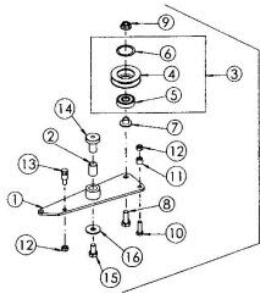

Enduro Bezeichnung: AS 73 vs EnduroÂ Â Modell: AS 73 vsÂ Â Jahr: 2002

ohne ET-Nr.
Spannrollenträger vollst.

Pos.-Nr.	Anzahl	ET-Nr.	Benennung
1	1	E07733	Spannrollenträger kompl.
2	1	E06473	DU-Buchse
3	1	E07208	Spannrolle mit Rillenkugellager
4	1	E07891	Spannrolle
5	1	E06524	Rillenkugellager
6	1	E07209	Sicherungsring
7	1	E07176	Spannrollenhülse
8	1	E05320	6-kt Schraube
9	1	E06037	Sperrzahnmutter
10	1	E03886	6-kt Schraube
11	1	E03699	Distanzhülse
12	2	E06667	6-kt Mutter
13	1	E04357	Einhängebolzen
14	1	E07158	Spannhebelager
15	1	E03932	6-kt Schraube
16	1	E03957	Scheibe