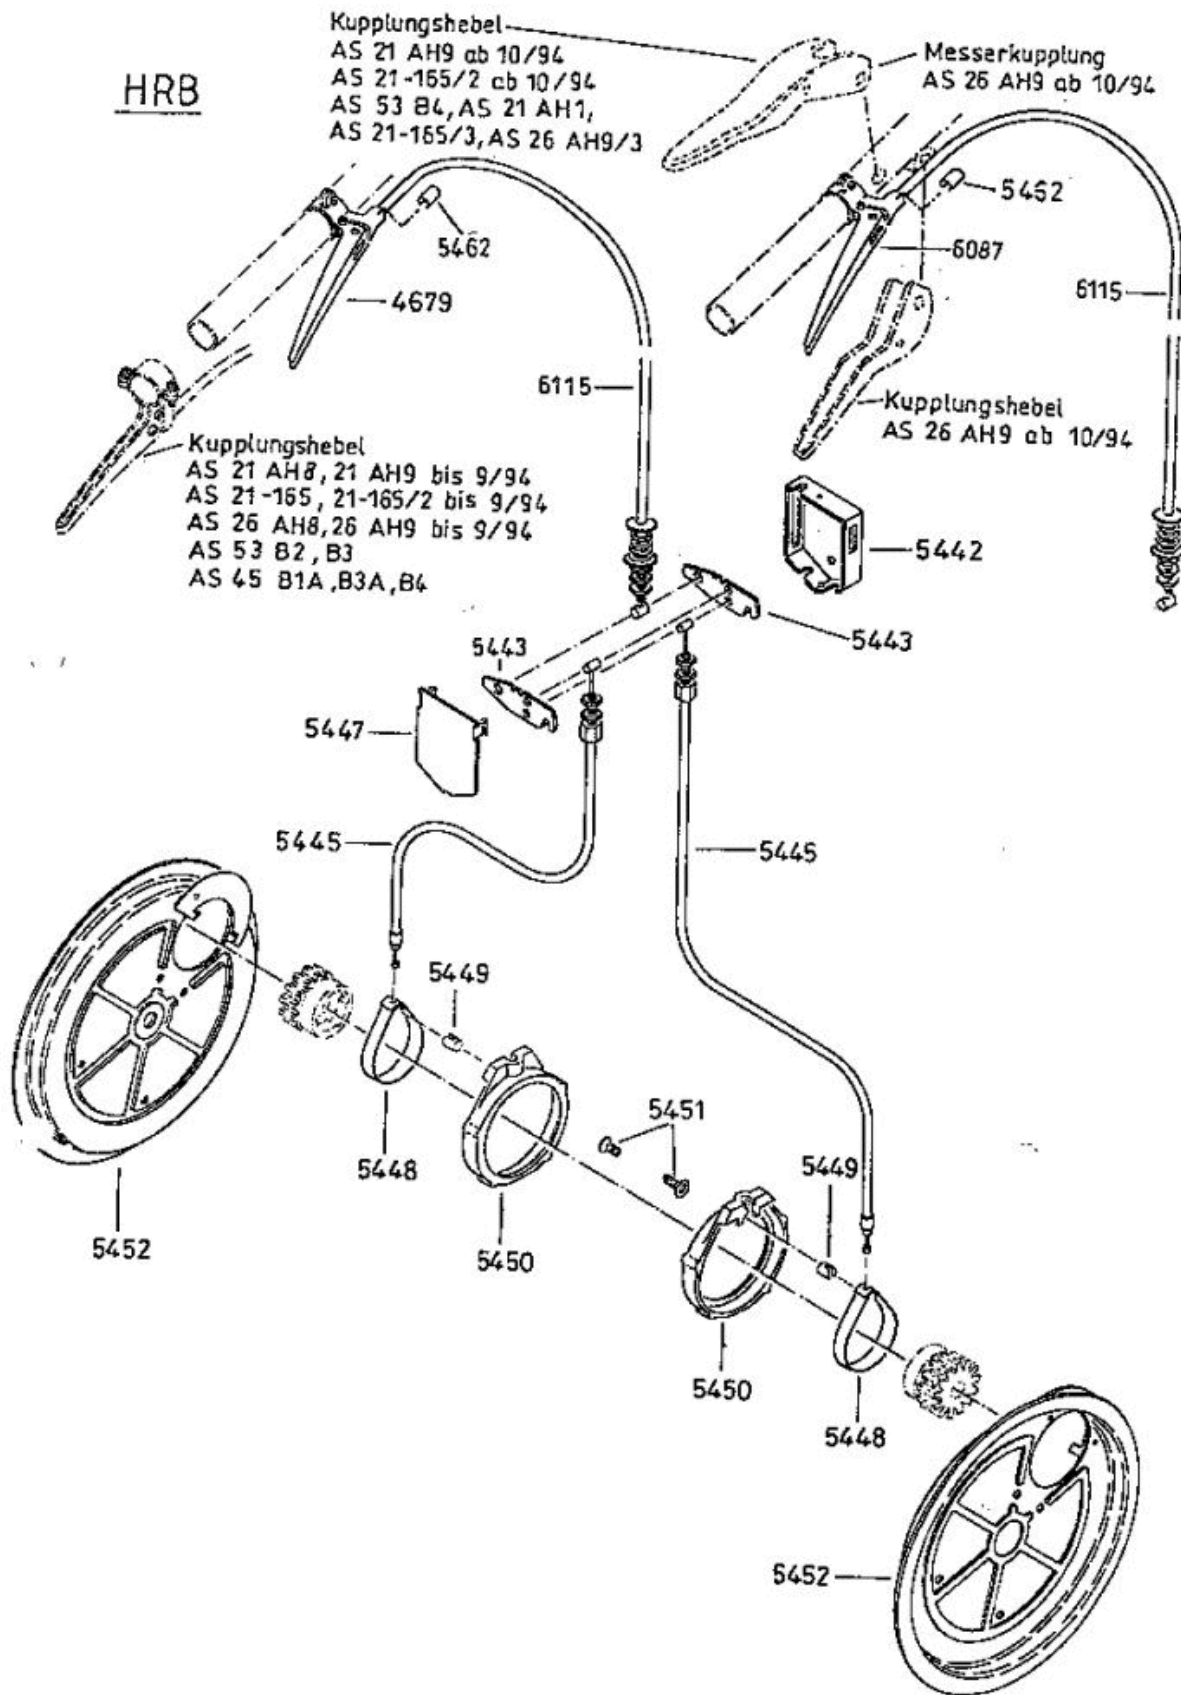

**6126** Antriebsblock  
driving unit  
moteur complet

Standart Bezeichnung: AS 53 B4 Standard Modell: AS 53 B4Â Â Jahr: 2002

DOB

Standart Bezeichnung: AS 53 B4 Standard Modell: AS 53 B4Â Â Jahr: 2002

Standart Bezeichnung: AS 53 B4 Standard Modell: AS 53 B4Â Â Jahr: 2002

Standart Bezeichnung: AS 53 B4 Standard Modell: AS 53 B4Â Â Jahr: 2002

Standart Bezeichnung: AS 53 B4 Standard Modell: AS 53 B4Â Â Jahr: 2002

4199

- 3632** -Rutschkupplung ohne Messer  
 -friction clutch without blade  
 -l'embrayage à friction sans lame

Standart Bezeichnung: AS 53 B4 Standard Modell: AS 53 B4Â Â Jahr: 2002

4500