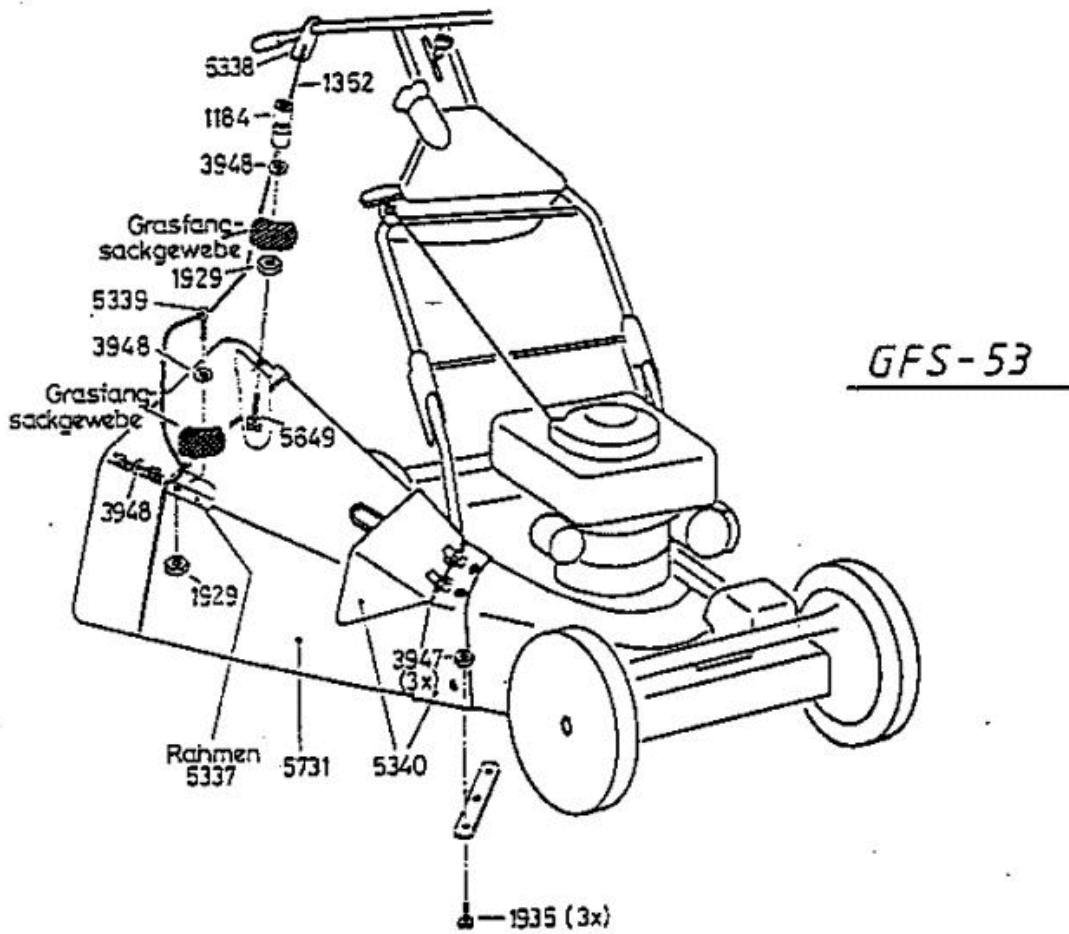

**6126** Antriebsblock  
driving unit  
moteur complet

Standart Bezeichnung: AS 53 B4 Standard Modell: AS 53 B4Â Â Jahr: 2002

DOB

Standart Bezeichnung: AS 53 B4 Standard Modell: AS 53 B4Â Â Jahr: 2002

Standart Bezeichnung: AS 53 B4 Standard Modell: AS 53 B4Â Â Jahr: 2002

Standart Bezeichnung: AS 53 B4 Standard Modell: AS 53 B4Â Â Jahr: 2002

Standart Bezeichnung: AS 53 B4 Standard Modell: AS 53 B4Â Â Jahr: 2002

4199

- 3632** -Rutschkupplung ohne Messer  
 -friction clutch without blade  
 -l'embrayage à friction sans lame

Standart Bezeichnung: AS 53 B4 Standard Modell: AS 53 B4Â Â Jahr: 2002

4500