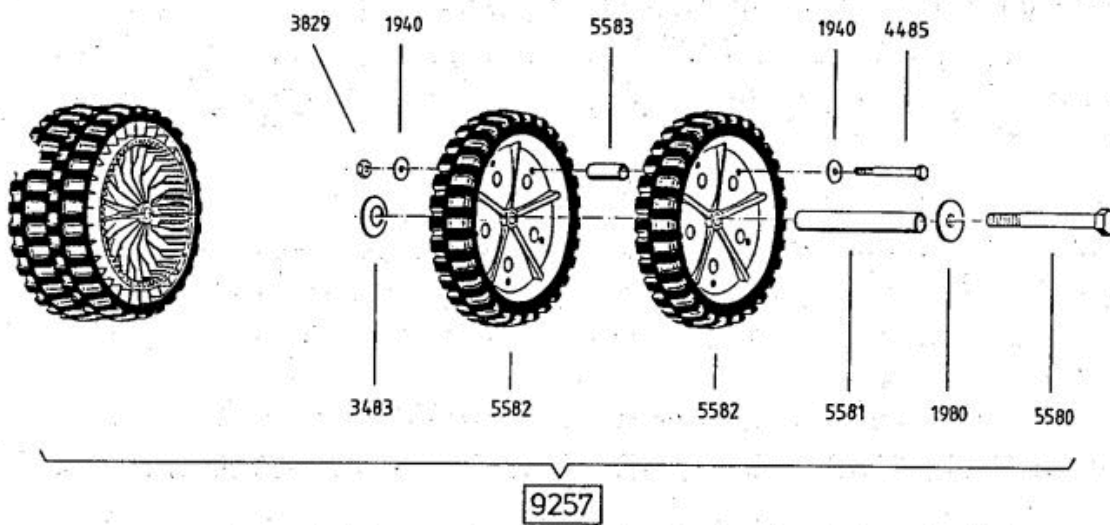

**6126** Antriebsblock  
driving unit  
moteur complet

Standart Bezeichnung: AS 53 B4 Standard Modell: AS 53 B4Â Â Jahr: 2002

DOB

Standart Bezeichnung: AS 53 B4 Standard Modell: AS 53 B4Â Â Jahr: 2002

Standart Bezeichnung: AS 53 B4 Standard Modell: AS 53 B4Â Â Jahr: 2002

Standart Bezeichnung: AS 53 B4 Standard Modell: AS 53 B4Â Â Jahr: 2002

Standart Bezeichnung: AS 53 B4 Standard Modell: AS 53 B4Â Â Jahr: 2002

4199

- 3632** -Rutschkupplung ohne Messer  
 -friction clutch without blade  
 -l'embrayage à friction sans lame