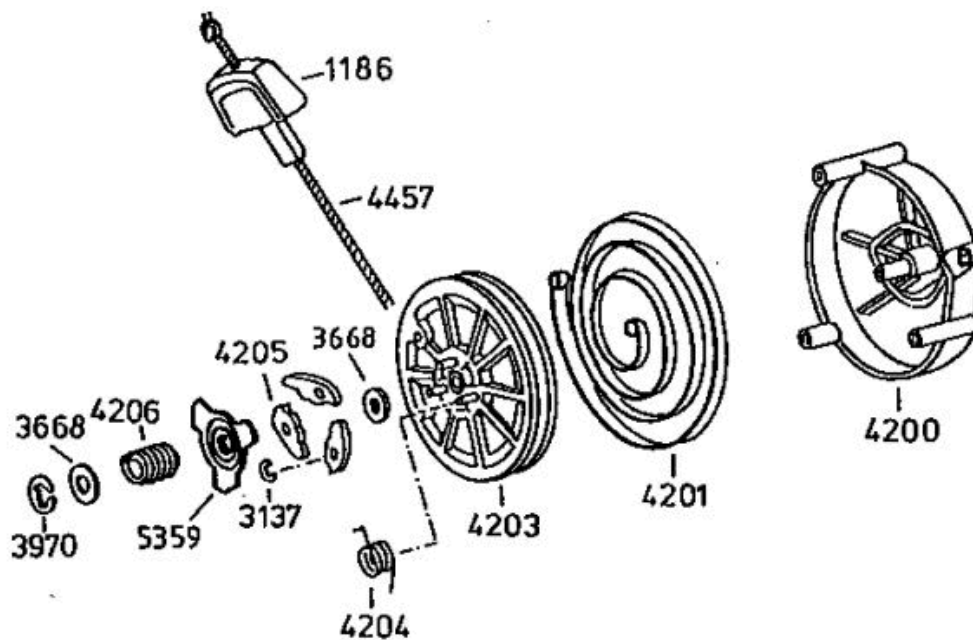

**6126** Antriebsblock  
driving unit  
moteur complet

Standart Bezeichnung: AS 53 B4 Standard Modell: AS 53 B4Â Â Jahr: 2002

DOB

Standart Bezeichnung: AS 53 B4 Standard Modell: AS 53 B4Â Â Jahr: 2002

Standart Bezeichnung: AS 53 B4 Standard Modell: AS 53 B4Â Â Jahr: 2002

Standart Bezeichnung: AS 53 B4 Standard Modell: AS 53 B4Â Â Jahr: 2002

Standart Bezeichnung: AS 53 B4 Standard Modell: AS 53 B4Â Â Jahr: 2002

4199

- 3632** -Rutschkupplung ohne Messer  
 -friction clutch without blade  
 -l'embrayage à friction sans lame

Standart Bezeichnung: AS 53 B4 Standard Modell: AS 53 B4Â Â Jahr: 2002

4500