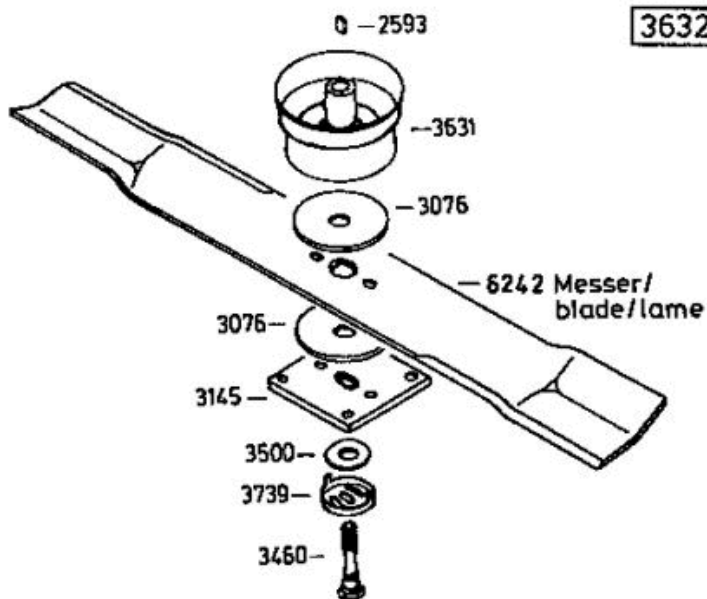

**6126** Antriebsblock  
driving unit  
moteur complet

Standart Bezeichnung: AS 53 B4 Standard Modell: AS 53 B4Â Â Jahr: 2002

DOB

Standart Bezeichnung: AS 53 B4 Standard Modell: AS 53 B4Â Â Jahr: 2002

Standart Bezeichnung: AS 53 B4 Standard Modell: AS 53 B4Â Â Jahr: 2002

Standart Bezeichnung: AS 53 B4 Standard Modell: AS 53 B4Â Â Jahr: 2002

Standart Bezeichnung: AS 53 B4 Standard Modell: AS 53 B4Â Â Jahr: 2002

4199

- 3632** -Rutschkupplung ohne Messer  
 -friction clutch without blade  
 -l'embrayage à friction sans lame

Standart Bezeichnung: AS 53 B4 Standard Modell: AS 53 B4Â Â Jahr: 2002

4500