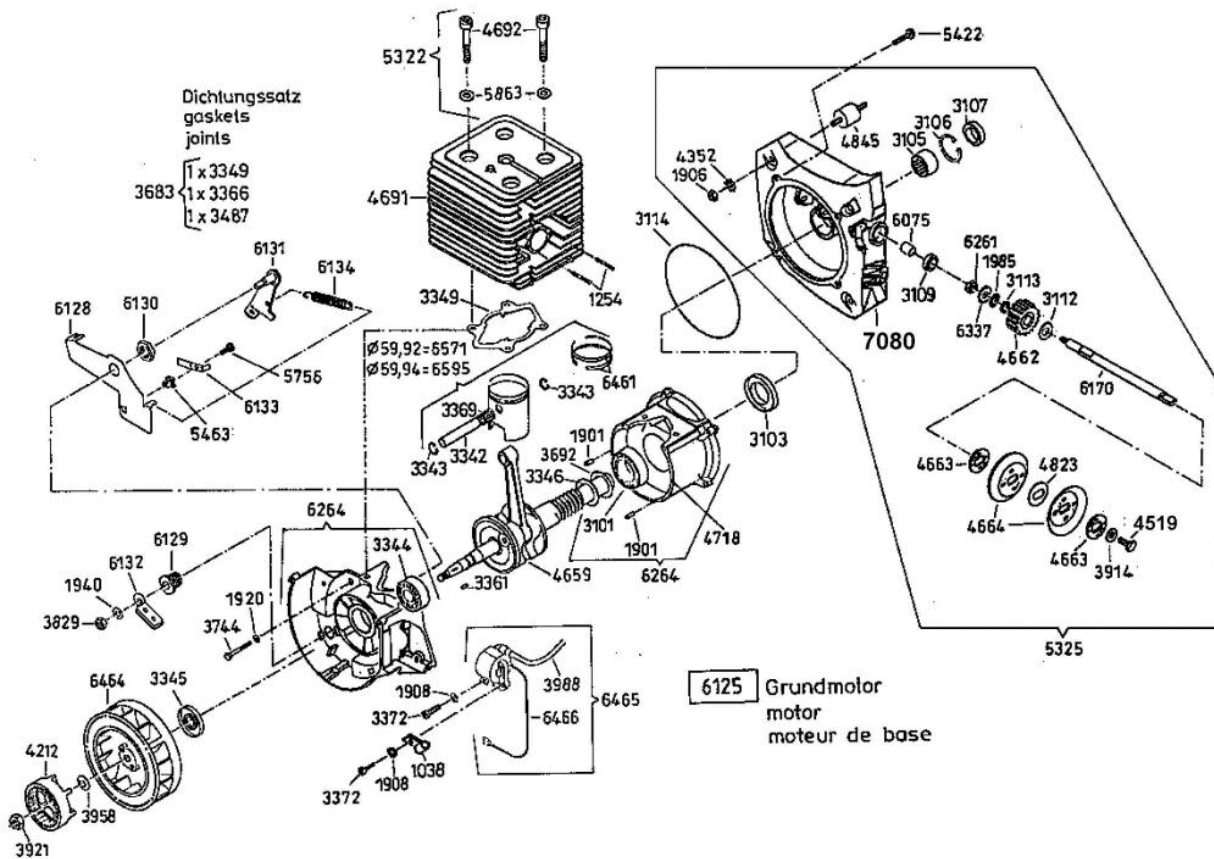

Universal Bezeichnung: AS 45 B4 Universal Modell: AS 45 B4 Jahr: 2002

**6124** Antriebsblock  
driving unit  
moteur complet

Universal Bezeichnung: AS 45 B4 Universal Modell: AS 45 B4 Jahr: 2002

Universal Bezeichnung: AS 45 B4 Universal Modell: AS 45 B4 Jahr: 2002

AS 45 B4

Universal Bezeichnung: AS 45 B4 Universal Modell: AS 45 B4 Jahr: 2002

Universal Bezeichnung: AS 45 B4 Universal Modell: AS 45 B4 Jahr: 2002

Universal Bezeichnung: AS 45 B4 Universal Modell: AS 45 B4 Jahr: 2002

Universal Bezeichnung: AS 45 B4 Universal Modell: AS 45 B4 Jahr: 2002

Universal Bezeichnung: AS 45 B4 Universal Modell: AS 45 B4 Jahr: 2002

4199

4667 - Rutschkupplung  
 ohne Messer  
 - friction clutch  
 without blade  
 - l'embrayage à  
 friction sans lame