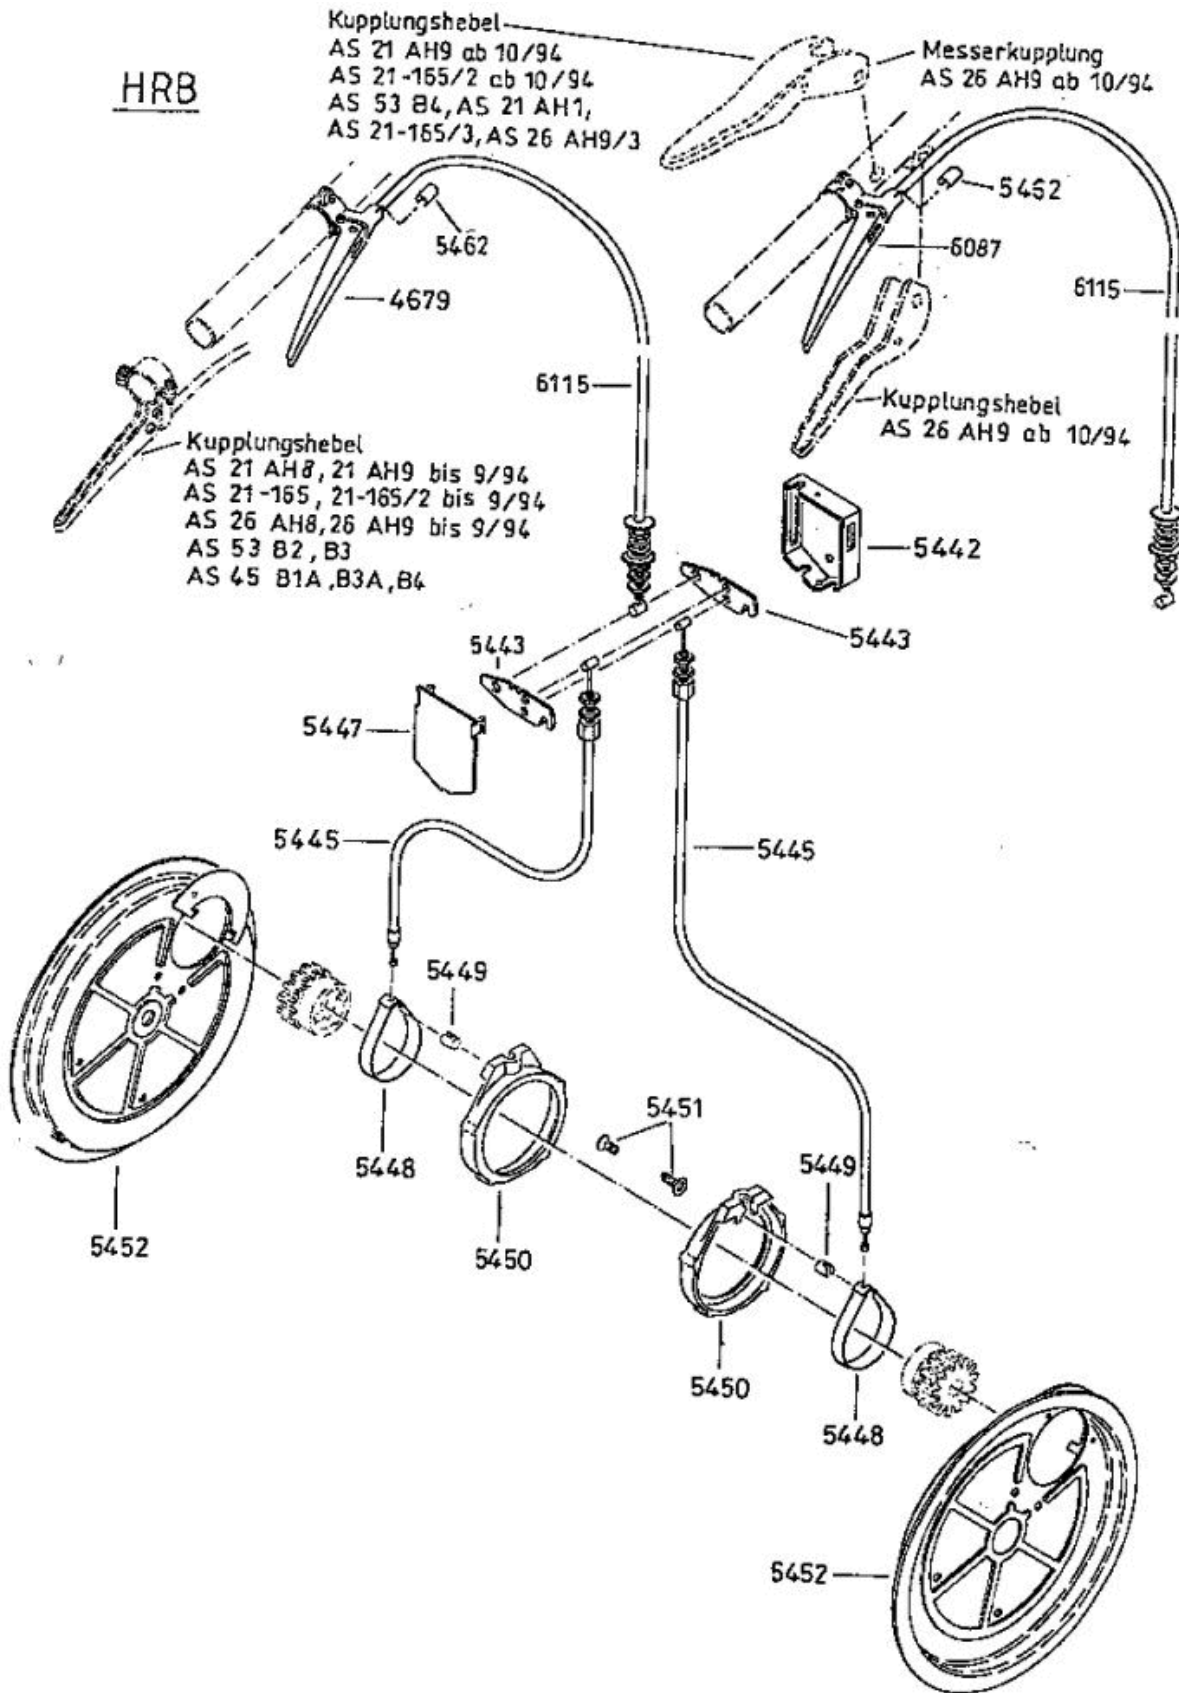

Universal Bezeichnung: AS 45 B4 Universal Modell: AS 45 B4 Jahr: 2002

**6124** Antriebsblock  
driving unit  
moteur complet

Universal Bezeichnung: AS 45 B4 Universal Modell: AS 45 B4 Jahr: 2002

Universal Bezeichnung: AS 45 B4 Universal Modell: AS 45 B4 Jahr: 2002

AS 45 B4

Universal Bezeichnung: AS 45 B4 Universal Modell: AS 45 B4 Jahr: 2002

Universal Bezeichnung: AS 45 B4 Universal Modell: AS 45 B4 Jahr: 2002

Universal Bezeichnung: AS 45 B4 Universal Modell: AS 45 B4 Jahr: 2002

Universal Bezeichnung: AS 45 B4 Universal Modell: AS 45 B4 Jahr: 2002

Universal Bezeichnung: AS 45 B4 Universal Modell: AS 45 B4 Jahr: 2002

4199

4667 - Rutschkupplung  
 ohne Messer  
 - friction clutch  
 without blade  
 - l'embrayage à  
 friction sans lame