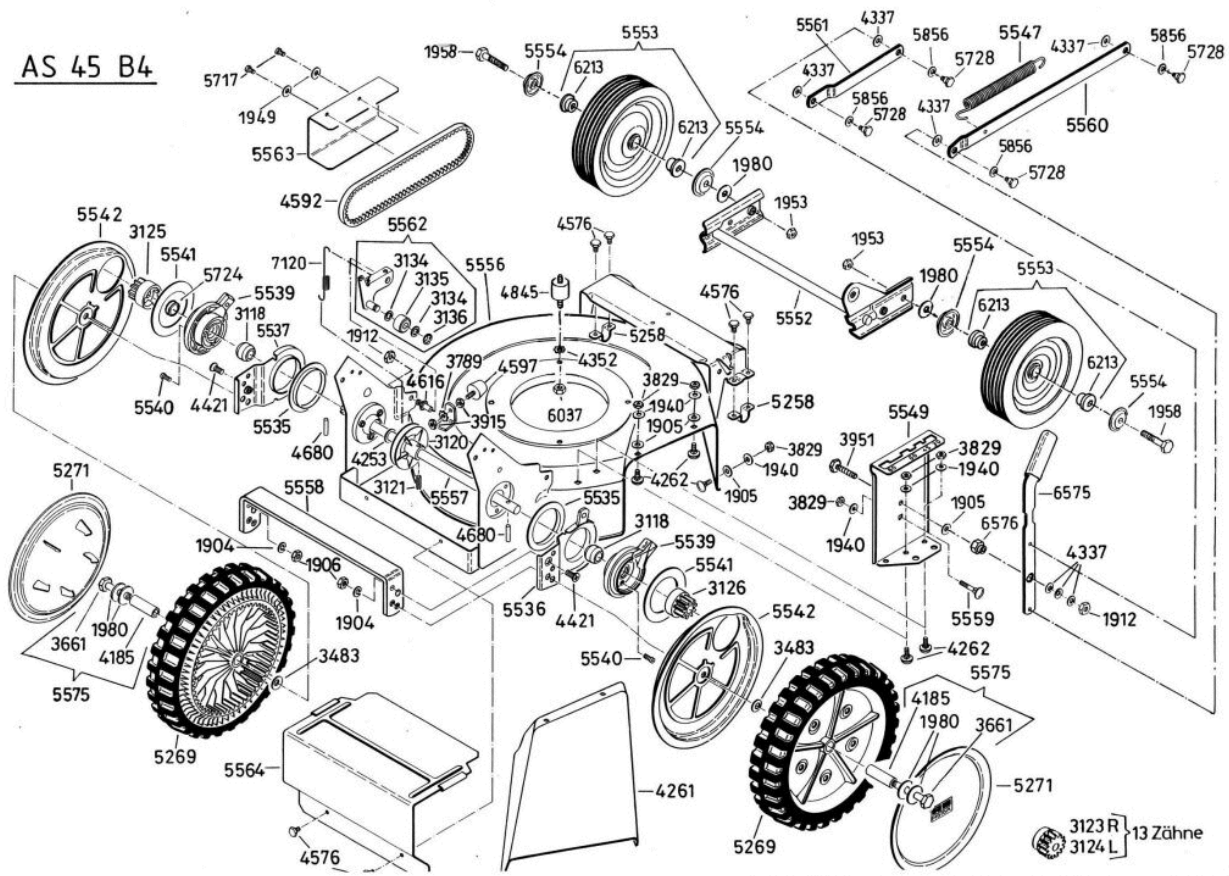

Universal Bezeichnung: AS 45 B4 Universal Modell: AS 45 B4 Jahr: 2002

**6124** Antriebsblock  
driving unit  
moteur complet

Universal Bezeichnung: AS 45 B4 Universal Modell: AS 45 B4 Jahr: 2002

Universal Bezeichnung: AS 45 B4 Universal Modell: AS 45 B4 Jahr: 2002

AS 45 B4

Universal Bezeichnung: AS 45 B4 Universal Modell: AS 45 B4 Jahr: 2002

Universal Bezeichnung: AS 45 B4 Universal Modell: AS 45 B4 Jahr: 2002

Universal Bezeichnung: AS 45 B4 Universal Modell: AS 45 B4 Jahr: 2002

Universal Bezeichnung: AS 45 B4 Universal Modell: AS 45 B4 Jahr: 2002

Universal Bezeichnung: AS 45 B4 Universal Modell: AS 45 B4 Jahr: 2002

4199

4667 - Rutschkupplung  
 ohne Messer  
 - friction clutch  
 without blade  
 - l'embrayage à  
 friction sans lame