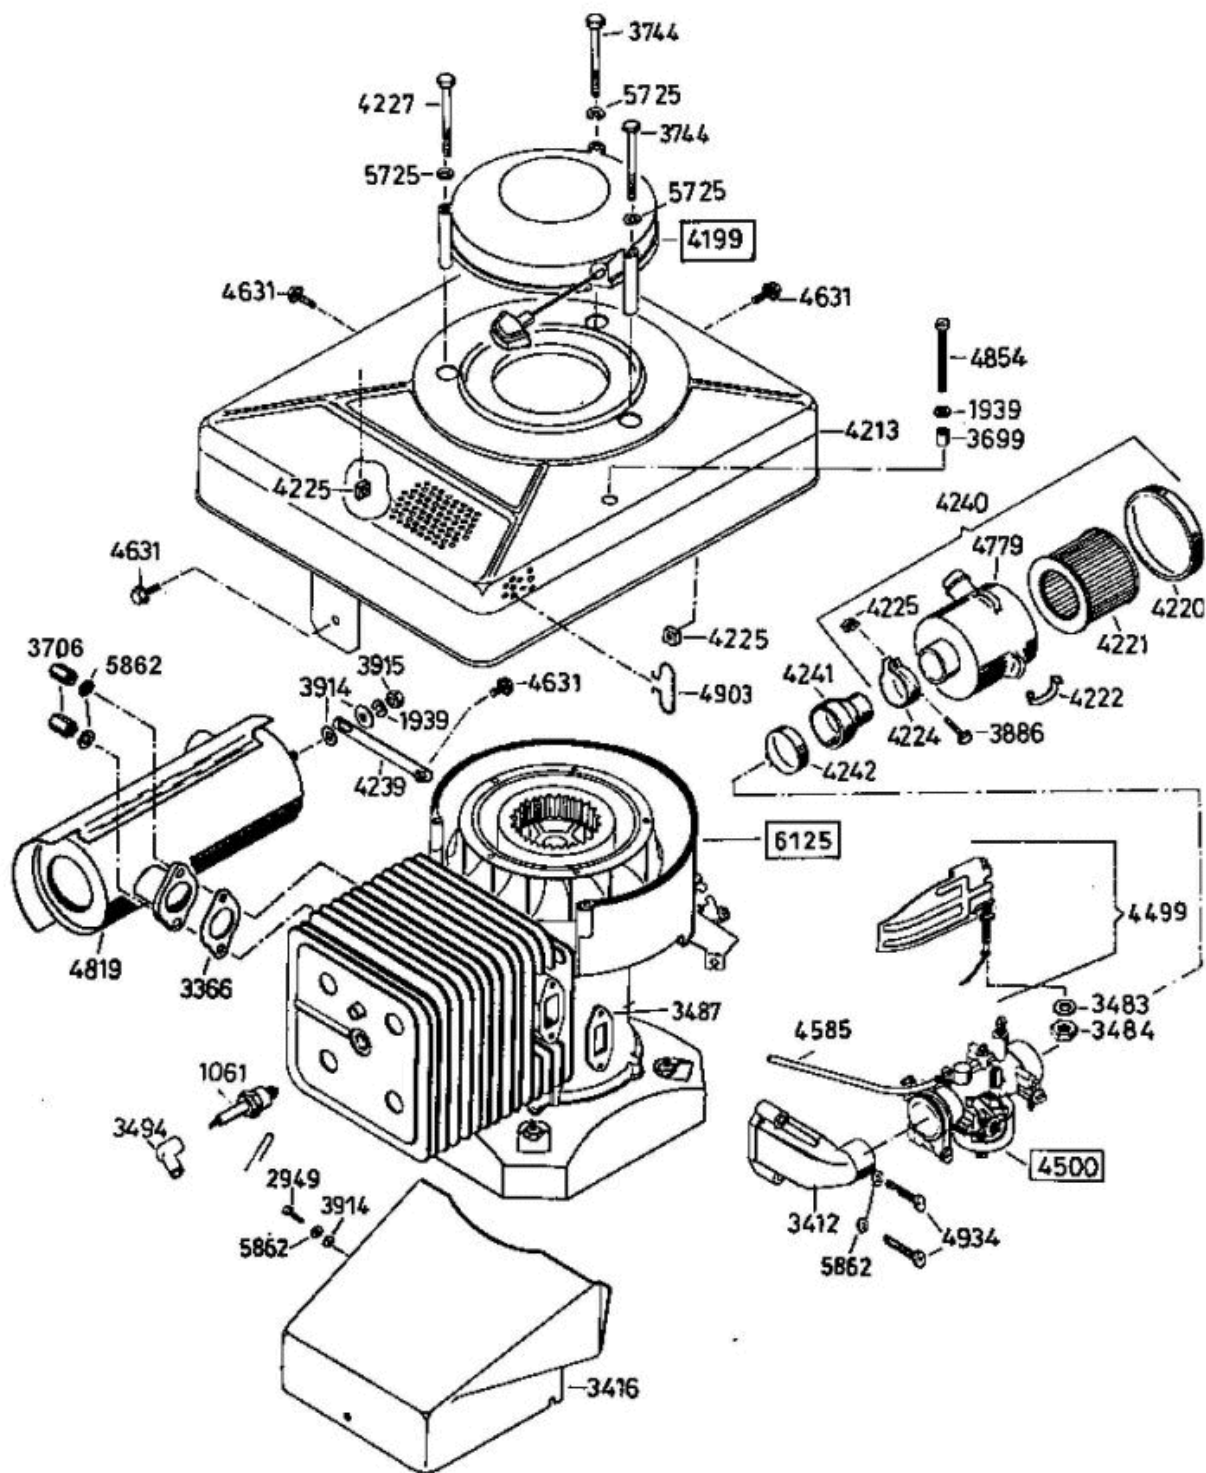

Universal Bezeichnung: AS 45 B4 Universal Modell: AS 45 B4 Jahr: 2002

**6124** Antriebsblock  
driving unit  
moteur complet

Universal Bezeichnung: AS 45 B4 Universal Modell: AS 45 B4 Jahr: 2002

Universal Bezeichnung: AS 45 B4 Universal Modell: AS 45 B4 Jahr: 2002

AS 45 B4

Universal Bezeichnung: AS 45 B4 Universal Modell: AS 45 B4 Jahr: 2002

Universal Bezeichnung: AS 45 B4 Universal Modell: AS 45 B4 Jahr: 2002

Universal Bezeichnung: AS 45 B4 Universal Modell: AS 45 B4 Jahr: 2002

Universal Bezeichnung: AS 45 B4 Universal Modell: AS 45 B4 Jahr: 2002

Universal Bezeichnung: AS 45 B4 Universal Modell: AS 45 B4 Jahr: 2002

4199

4667 - Rutschkupplung  
 ohne Messer  
 - friction clutch  
 without blade  
 - l'embrayage à  
 friction sans lame