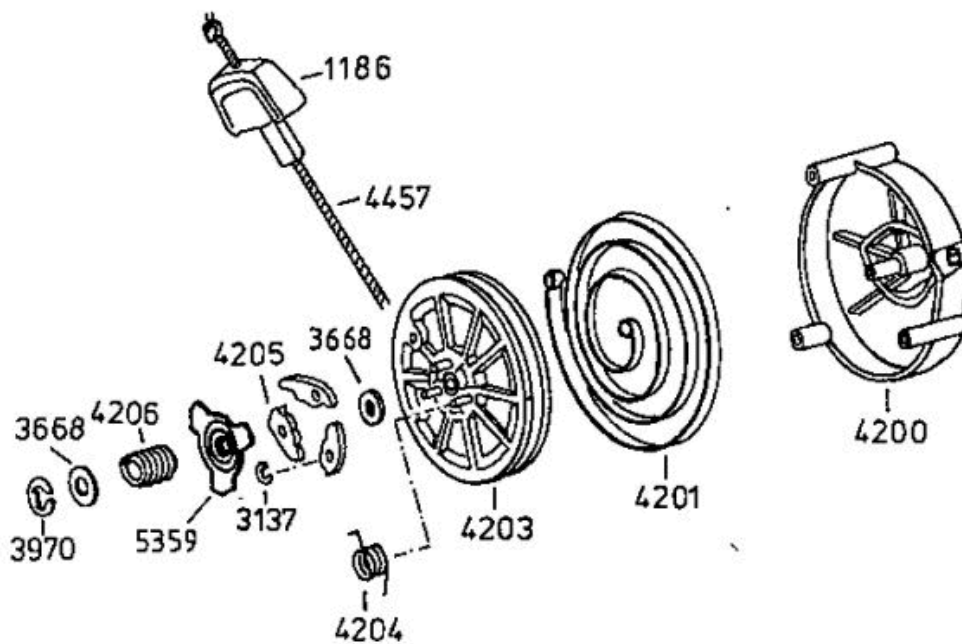

AS 45 B4

Universal Bezeichnung: AS 45 B4 Universal Modell: AS 45 B4 Jahr: 2002

Universal Bezeichnung: AS 45 B4 Universal Modell: AS 45 B4 Jahr: 2002

Universal Bezeichnung: AS 45 B4 Universal Modell: AS 45 B4 Jahr: 2002

Universal Bezeichnung: AS 45 B4 Universal Modell: AS 45 B4 Jahr: 2002

Universal Bezeichnung: AS 45 B4 Universal Modell: AS 45 B4 Jahr: 2002

4199

4667 - Rutschkupplung  
 ohne Messer  
 - friction clutch  
 without blade  
 - l'embrayage à  
 friction sans lame