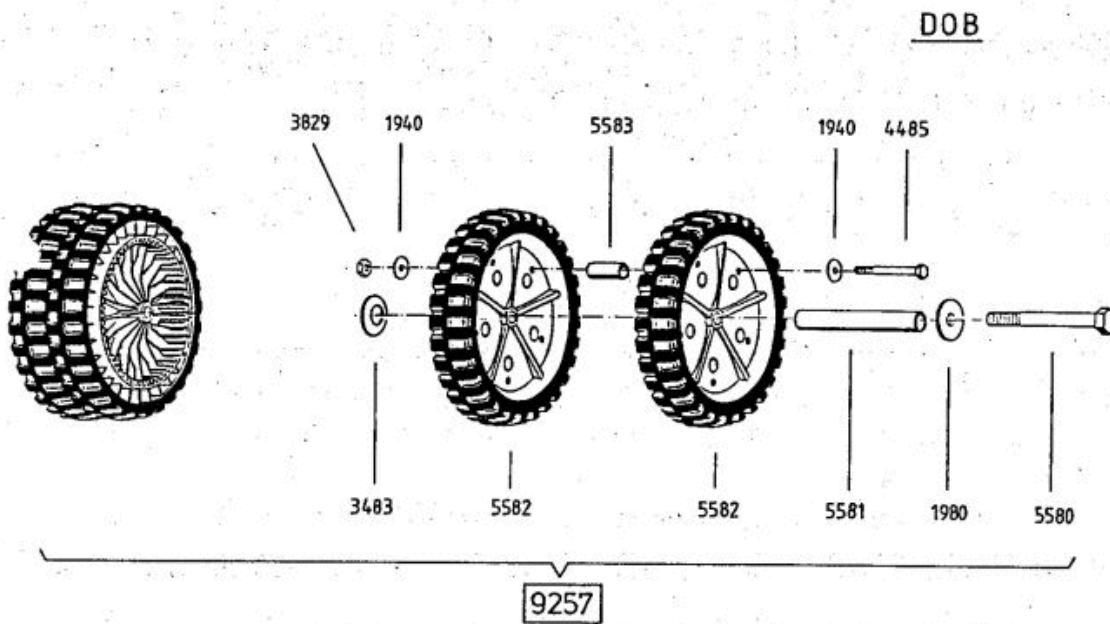

Universal Bezeichnung: AS 45 B4 Universal Modell: AS 45 B4 Jahr: 2002

**6124** Antriebsblock  
driving unit  
moteur complet

Universal Bezeichnung: AS 45 B4 Universal Modell: AS 45 B4 Jahr: 2002

Universal Bezeichnung: AS 45 B4 Universal Modell: AS 45 B4 Jahr: 2002

Universal Bezeichnung: AS 45 B4 Universal Modell: AS 45 B4 Jahr: 2002

Universal Bezeichnung: AS 45 B4 Universal Modell: AS 45 B4 Jahr: 2002

4199

4667 - Rutschkupplung  
 ohne Messer  
 - friction clutch  
 without blade  
 - l'embrayage à  
 friction sans lame