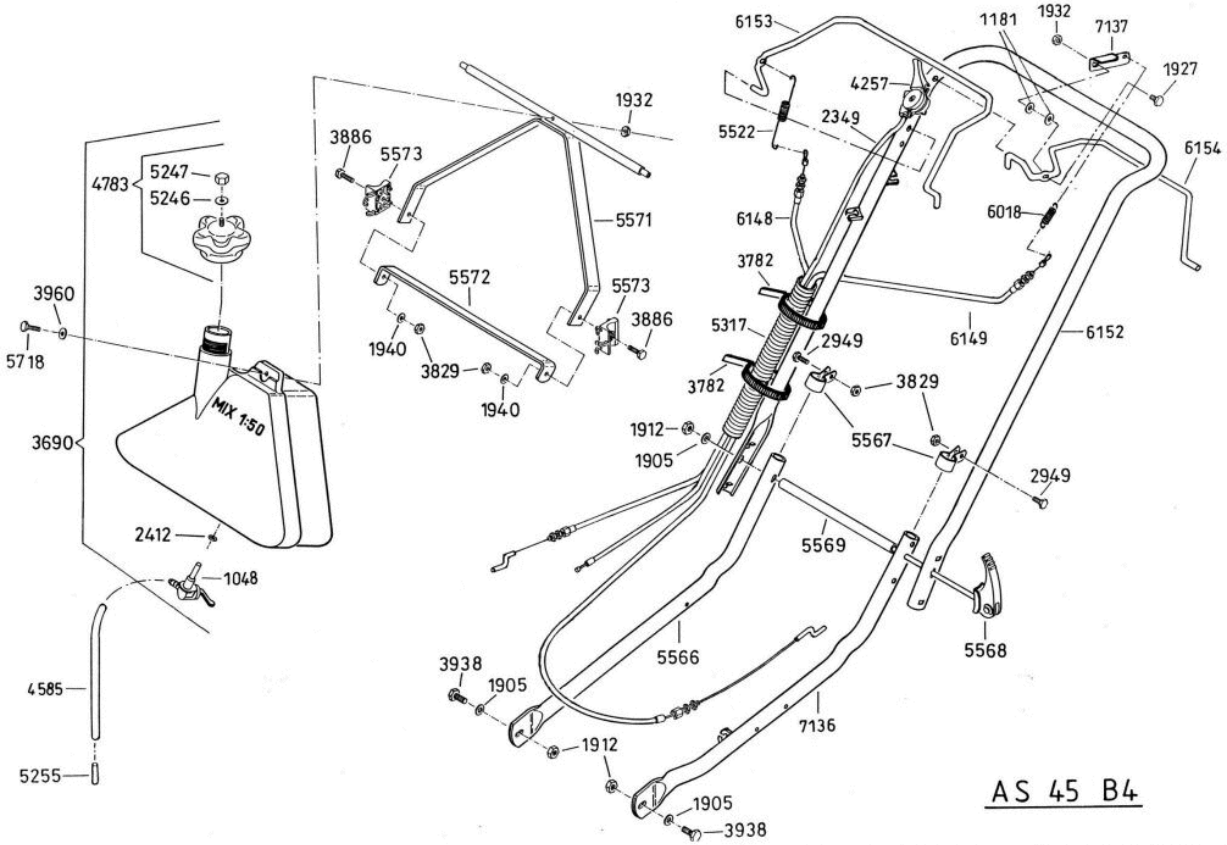

AS 45 B4

Universal Bezeichnung: AS 45 B4 Universal Modell: AS 45 B4 Jahr: 2002

Universal Bezeichnung: AS 45 B4 Universal Modell: AS 45 B4 Jahr: 2002

Universal Bezeichnung: AS 45 B4 Universal Modell: AS 45 B4 Jahr: 2002

Universal Bezeichnung: AS 45 B4 Universal Modell: AS 45 B4 Jahr: 2002

Universal Bezeichnung: AS 45 B4 Universal Modell: AS 45 B4 Jahr: 2002

4199

4667 - Rutschkupplung  
 ohne Messer  
 - friction clutch  
 without blade  
 - l'embrayage à  
 friction sans lame