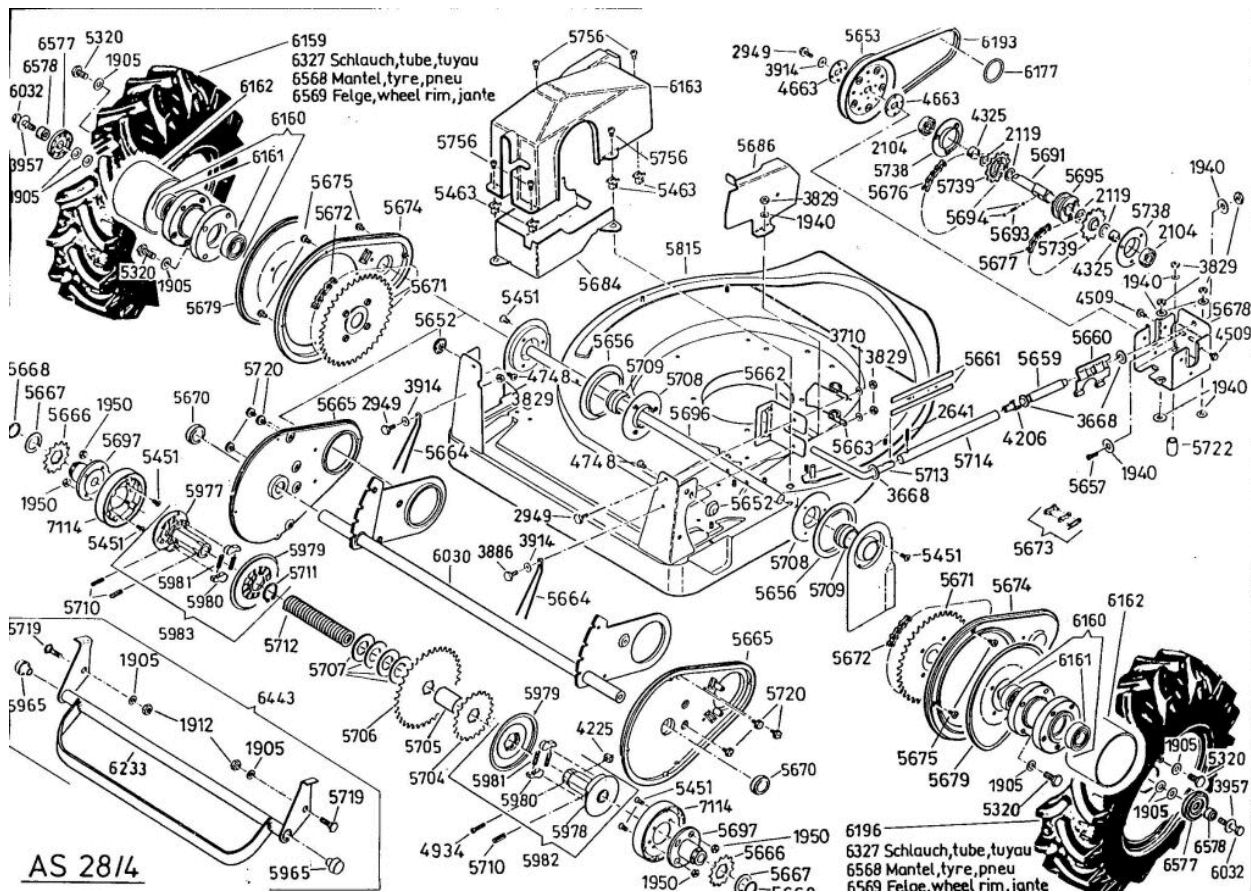

Enduro Bezeichnung: AS 28/4 Enduro Modell: AS 28/4 Jahr: 2002

Enduro Bezeichnung: AS 28/4 Enduro Modell: AS 28/4 Jahr: 2002

6339 Antriebsblock
driving unit
moteur complet

Enduro Bezeichnung: AS 28/4 Enduro Modell: AS 28/4 Jahr: 2002

AS 27/3
AS 28/3, AS 28/4

Enduro Bezeichnung: AS 28/4 Enduro Modell: AS 28/4 Jahr: 2002

Enduro Bezeichnung: AS 28/4 Enduro Modell: AS 28/4 Jahr: 2002

AS 28 ,AS 28/3 , AS 28/4
AS 22,AS 22/3
AS 27/2,AS 27/3
AS 26 AH9,AS 26 AH9/3
AS 21-165/2,AS 21-165/3

Enduro Bezeichnung: AS 28/4 Enduro Modell: AS 28/4 Jahr: 2002

Enduro Bezeichnung: AS 28/4 Enduro Modell: AS 28/4 Jahr: 2002

AS 28/3, AS 28/4
AS 27/3
AS 26 AH9/3

Enduro Bezeichnung: AS 28/4 Enduro Modell: AS 28/4 Jahr: 2002

5506

Schwenkrad vollst.