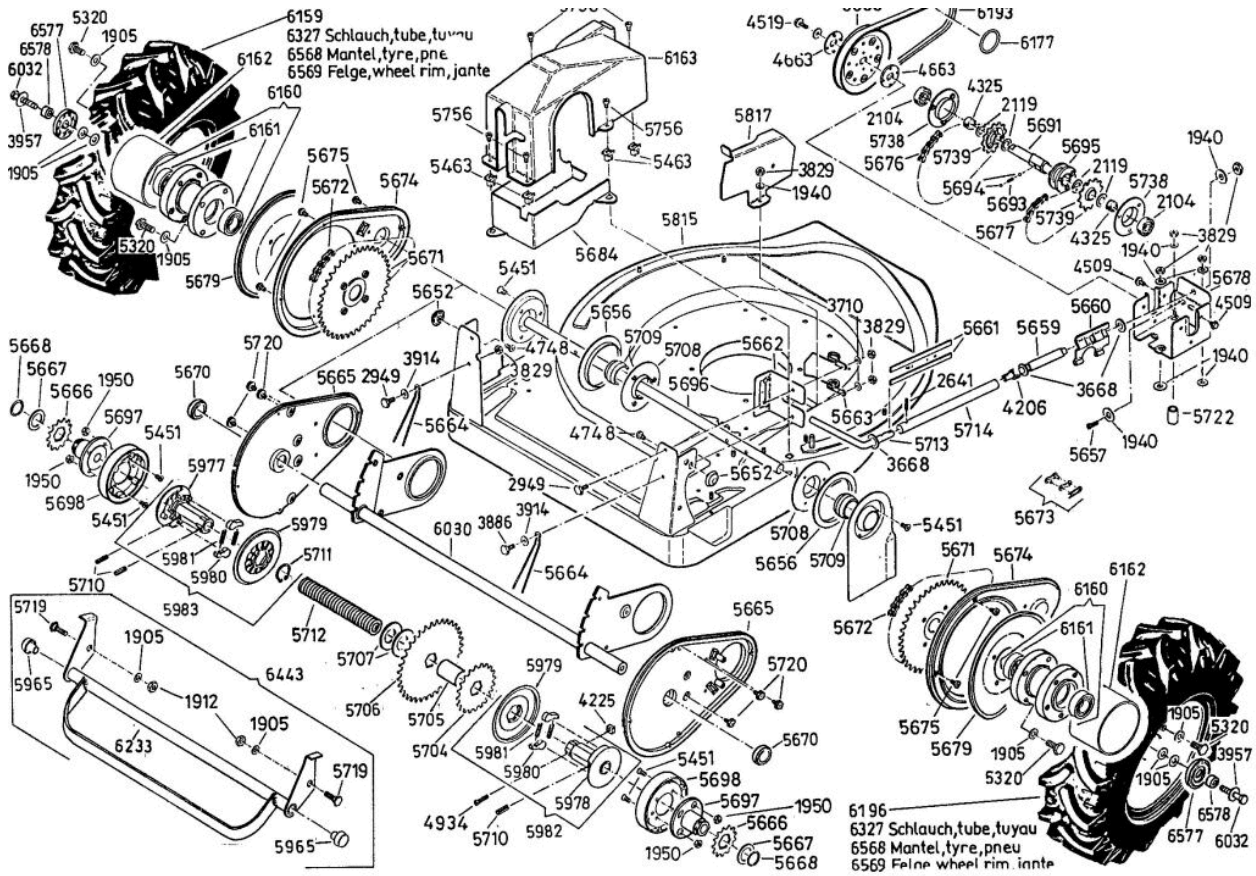

Enduro Bezeichnung: AS 28/3 Enduro Modell: AS 28/3Â Â Jahr: 2002

Enduro Bezeichnung: AS 28/3 Enduro Modell: AS 28/3Â Â Jahr: 2002

Enduro Bezeichnung: AS 28/3 Enduro Modell: AS 28/3Â Â Jahr: 2002

Enduro Bezeichnung: AS 28/3 Enduro Modell: AS 28/3Â Â Jahr: 2002

Enduro Bezeichnung: AS 28/3 Enduro Modell: AS 28/3Â Â Jahr: 2002

5506

Schwenkrad vollst.