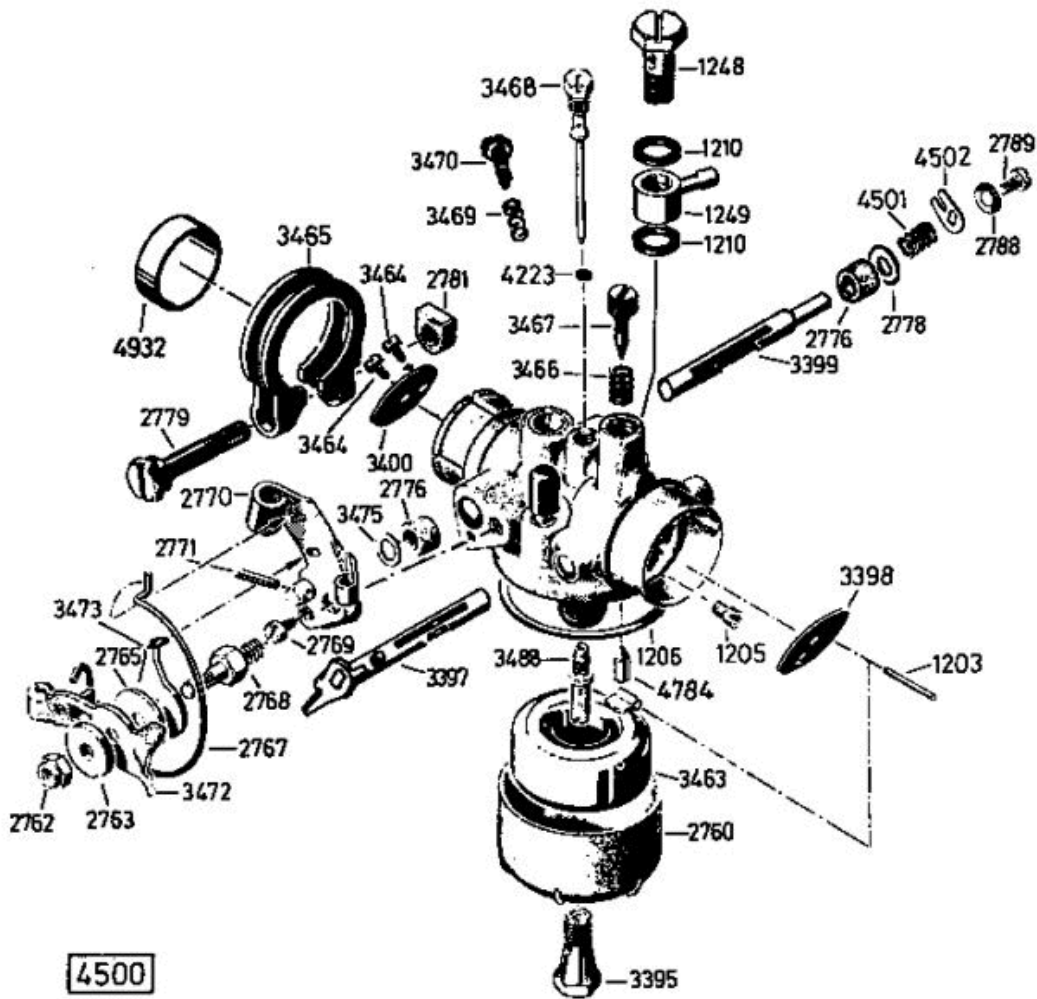

Enduro Bezeichnung: AS 22/3 Enduro Modell: AS 22/3 Jahr: 2002

Enduro Bezeichnung: AS 22/3 Enduro Modell: AS 22/3 Jahr: 2002

**6351** Antriebsblock  
driving unit  
moteur complet

Enduro Bezeichnung: AS 22/3 Enduro Modell: AS 22/3 Jahr: 2002

Enduro Bezeichnung: AS 22/3 Enduro Modell: AS 22/3 Jahr: 2002

Enduro Bezeichnung: AS 22/3 Enduro Modell: AS 22/3 Jahr: 2002

Enduro Bezeichnung: AS 22/3 Enduro Modell: AS 22/3 Jahr: 2002

Enduro Bezeichnung: AS 22/3 Enduro Modell: AS 22/3 Jahr: 2002

5506

Schwenkrad vollst.