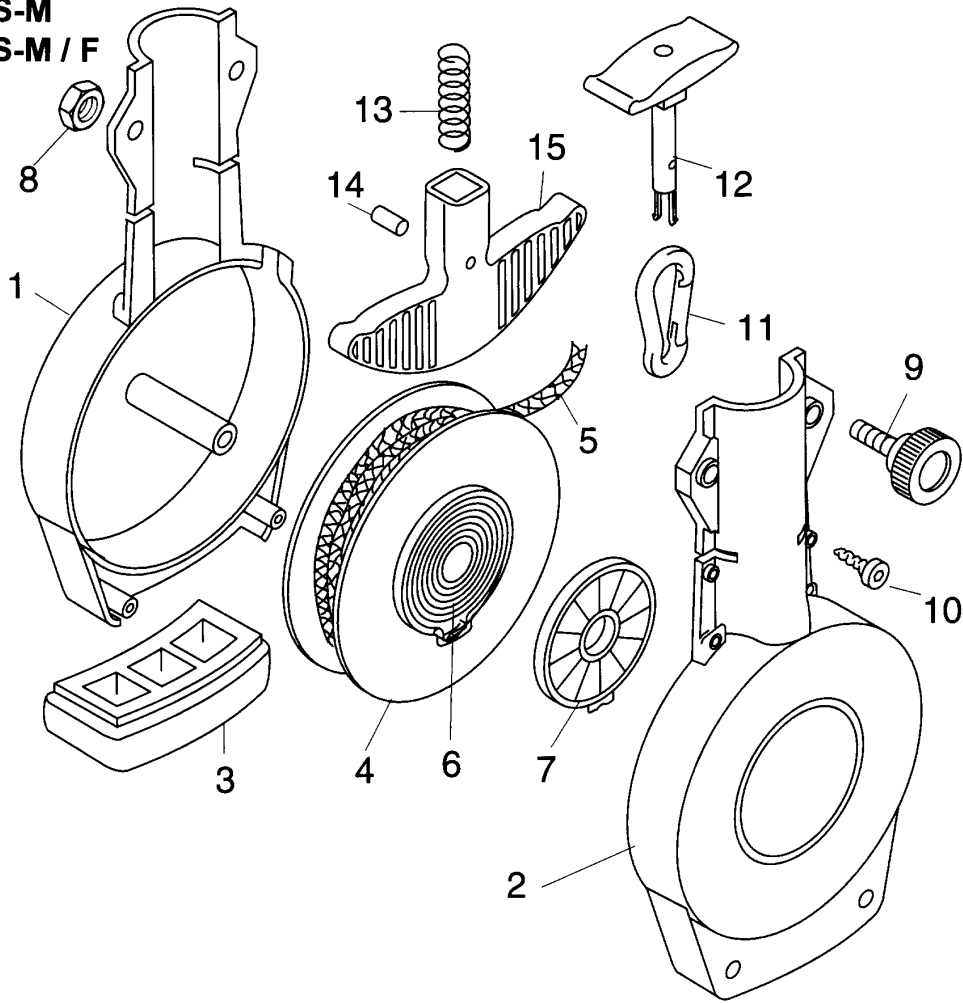

NR:3946 000 Bezeichnung: ZS-M Gruppe: Seilfix-Multistar Jahr: 97 Typ:

3946 000 ZS-M
3946 001 ZS-M / F

06 967630 07 1 F

A 8

ZS-M

Bild-Nr.	Best.-Nr.	Bezeichnung
1	3946 301	Gehäusehälfte -unten
2	3946 302	Gehäusehälfte " Wolf - Garten "
2	3946 303	Gehäusehälfte " Qutils - Wolf " / F
3	3946 200	Polster
4	3946 050	Spule mit Feder kpl.
5	3946 206	Schnur 4,2 m
6	3946 202	Spiralfeder
7	3946 203	Deckel
8	0016 212	6 kt.-Mutter M6 DIN 934
9	3946 204	Rändelschraube M6 x 18
10	0012 621	Schraube K30 x10 WN1453
11	3946 205	Karabinerhaken DIN 5299
12	3946 101	Hülse
13	7098 200	Druckfeder
14	0018 532	Kerbstift 3x8 DIN 1472
15	3946 100	Griff