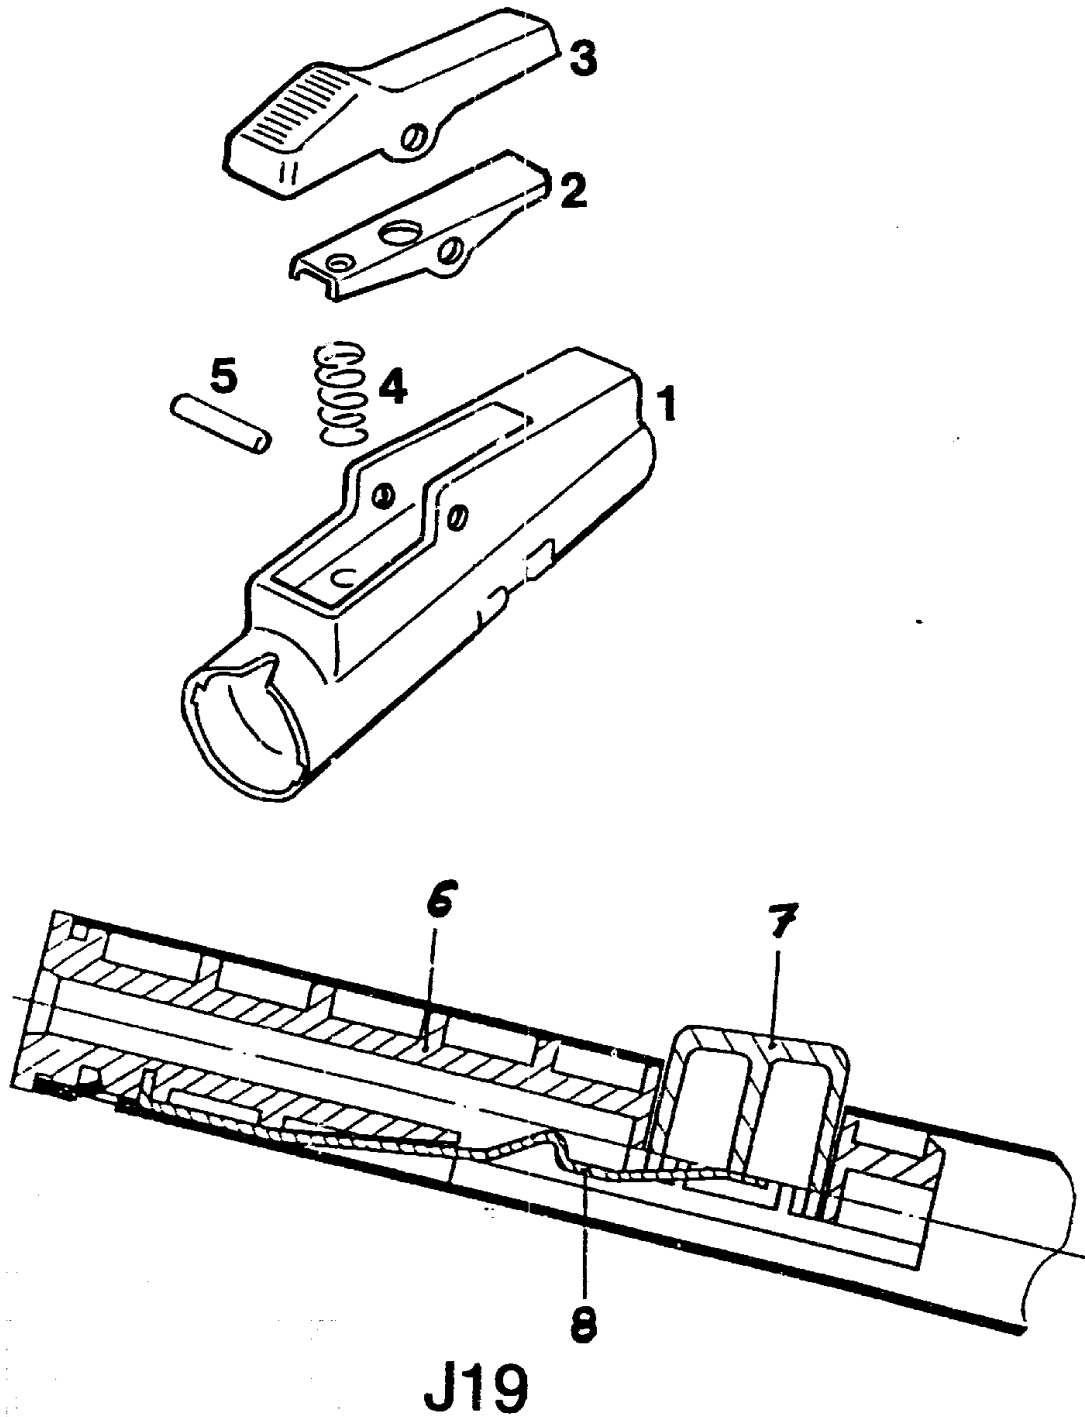

## Vario-Stiel multi-star

Speziell für RC-M Baumschere, RR-M Grünschnittschere, RE-M Astsäge, RE-PM Profi-Astsäge, RK-M Kronenkranz-Obstpflücker und RT-M Obstschüttler.

ZM-V1

ZM-V2

Vario-Stiele multi-star

T Y P E N - N R. ZM-V 1 3943 300

ZM-V 2 3943 400

J18

## Vario-Stiel multi-star

NR:3943 300 Bezeichnung: ZM-V 1 Gruppe: Vario-Stiel multi-star Jahr: 90 Typ:

Vario-Stiele multi-star ZM-V 1 / ZM-V 2

Bild-Nr.	Bezeichnung	Best.-Nr.
1	Hebelgehäuse	3943 323
2	Rasthebel	3943 016
3	Hebelabdeckung	3943 120
4	Feder	3943 110
5	Kerbstift	0018 652
6	Führung	3942 101
7 *	Druckknopf	3942 104
8	Flachfeder für dto.	3942 102
--	Kappe	3943 122