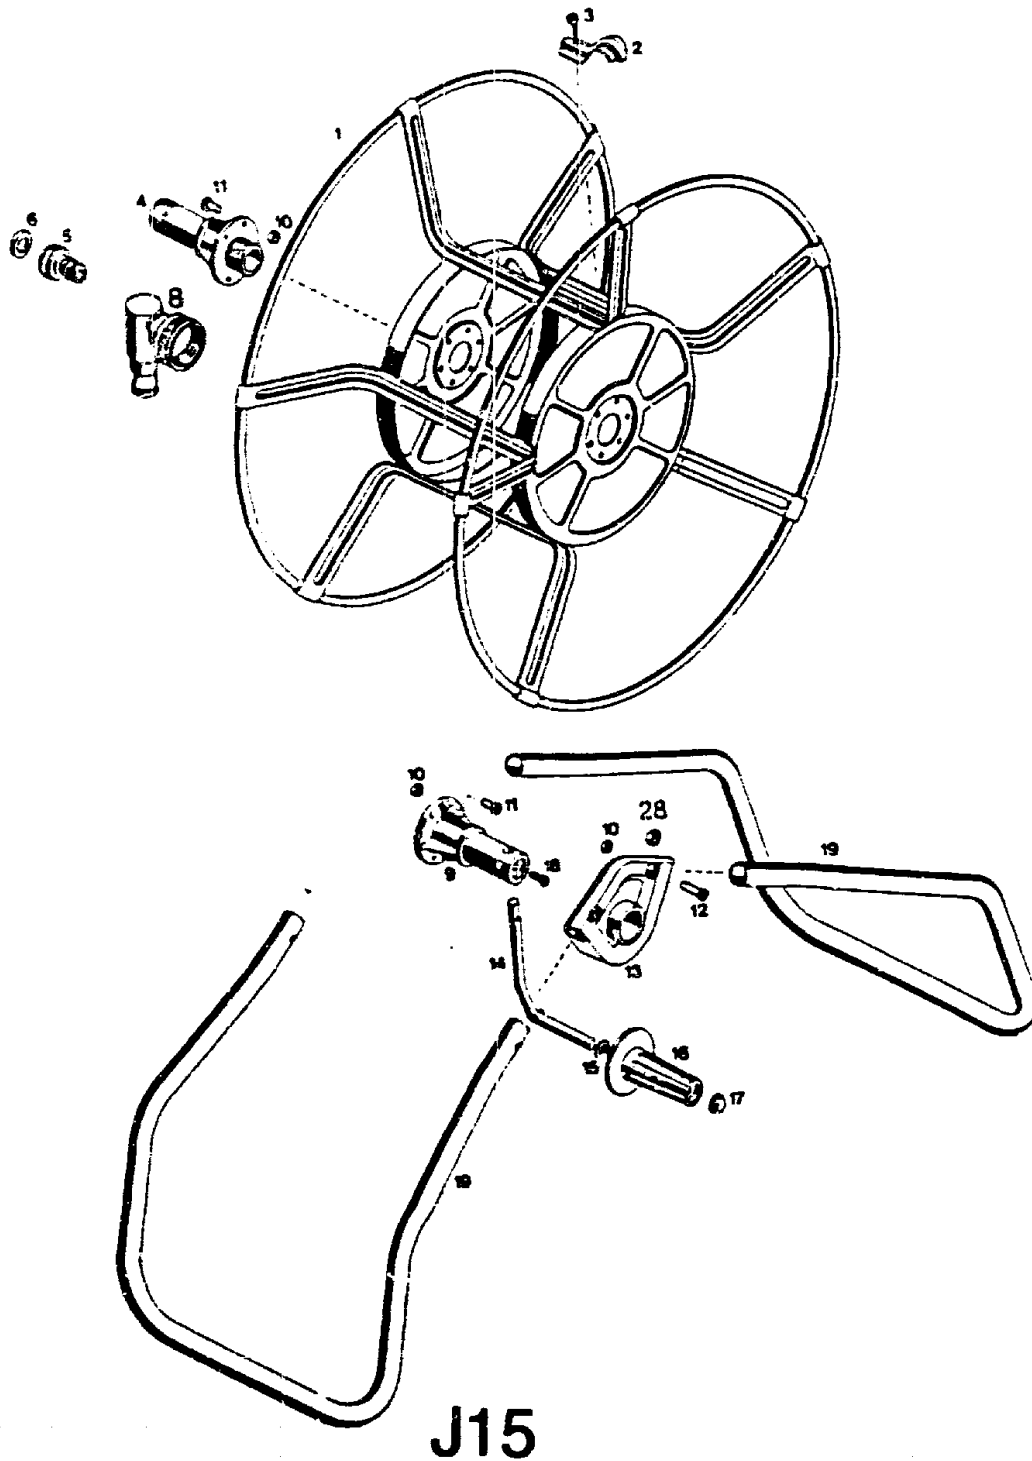

Wandschlauchhalter
Für 50 m 1/2"- bzw. 30 m 3/4"-
Schlauch.

WV 50 Z

Wandschlauchhalter WV 50 Z

T Y P E N - N R. 5227 000

J14

WV 50 Z

Wandschlauchhalter

NR:5227 000 Bezeichnung: WV 50 Z Gruppe: Wandschlauchhalter Vario Jahr: 90 Typ:

Wandschlauchhalter WV 50 Z

Bild-Nr.	Bezeichnung	Best.-Nr.
1	Trommel	5222 010
2	Schelle	5216 219
3	Schraube B 4,8 x 9,5	0015 655
4	Anschlußachse	5222 202
5	Anschluß m. Bild-Nr. 6	5222 207
6	Dichtung	5215 205
7	Anschluß m. Bild Nr. 6	--
8	Anschluß m. Bild Nr. 6	5222 213
9	Kurbelachse	5222 203
10	6-kt.-Mutter M 5	0016 310
11	Linsenschraube M 5x10	0012 863
12	Linsenschraube M 5x30	0012 860
13	Lagerbock	5222 201
14	Kurbel	5222 101
15	Scheibe A 10,5	0017 124
16	Griff	5222 102
17	Achskappe	5214 502
18	Schraube M 6x20	0012 876
19	Rohrbügel	5227 200
28	Mutter M 5	0016 210