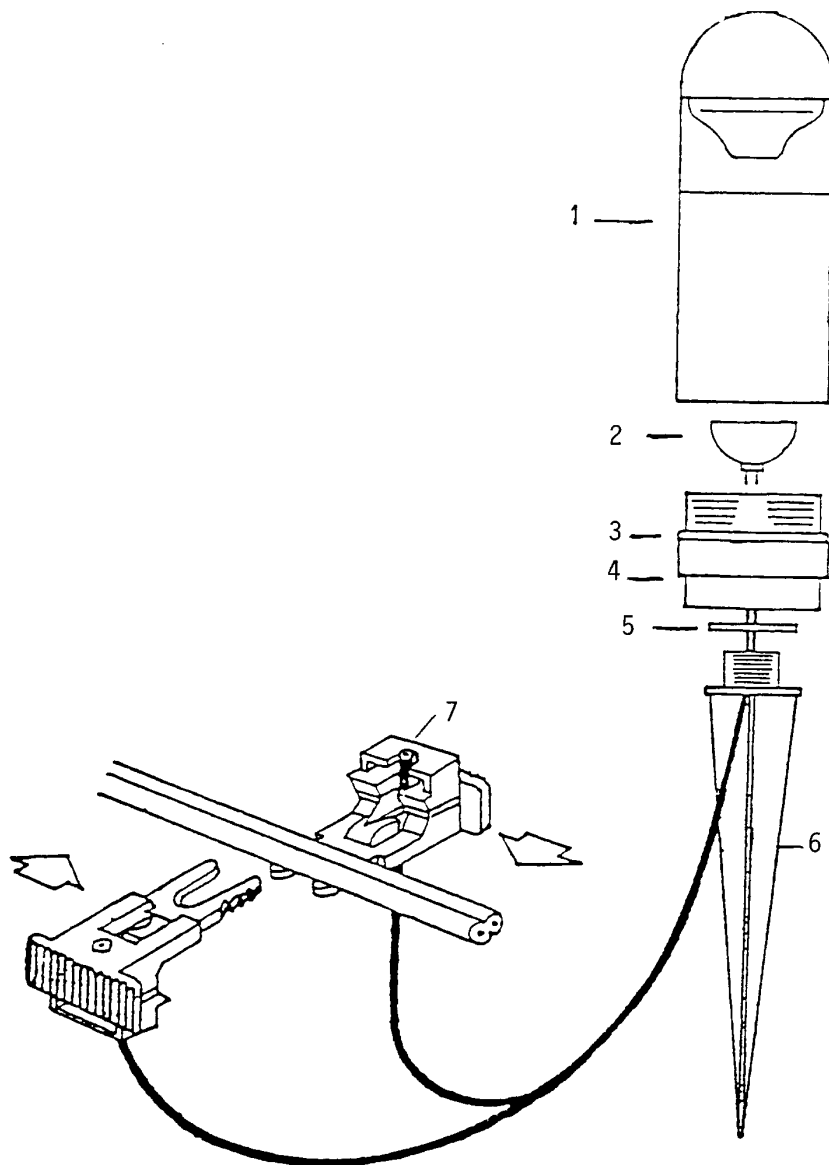

8480 004 HALOGEN- ZYLINDERLAMPEN-SET CL 644 T

Halogen-Zylinderlampen-Set CL 644 T

4 x Halogen-Zylinderlampe CL 614

Bild-Nr.	Best.-Nr.		Malibu - Bezeichnung
1	8480 940	Gehäuse-Oberteil	CL 635
2	8480 023	10 Watt Halogenglühlampe	CL 877
3	8480 949	Gummidichtung	
4	8480 950	Gehäuse-Unterteil	
5	8480 951	Abstandsscheibe	
6	8480 952	Erdspeiß	
7	8480 953	2 Kabel mit Anschlußklemmen	

Transformator

1	8480 131	40 Watt Transformator mit Zeitschaltuhr	LV 365 T
---	----------	--	----------

Kabel

1	8480 109	15 m Niedervoltkabel	LV 456
---	----------	----------------------	--------