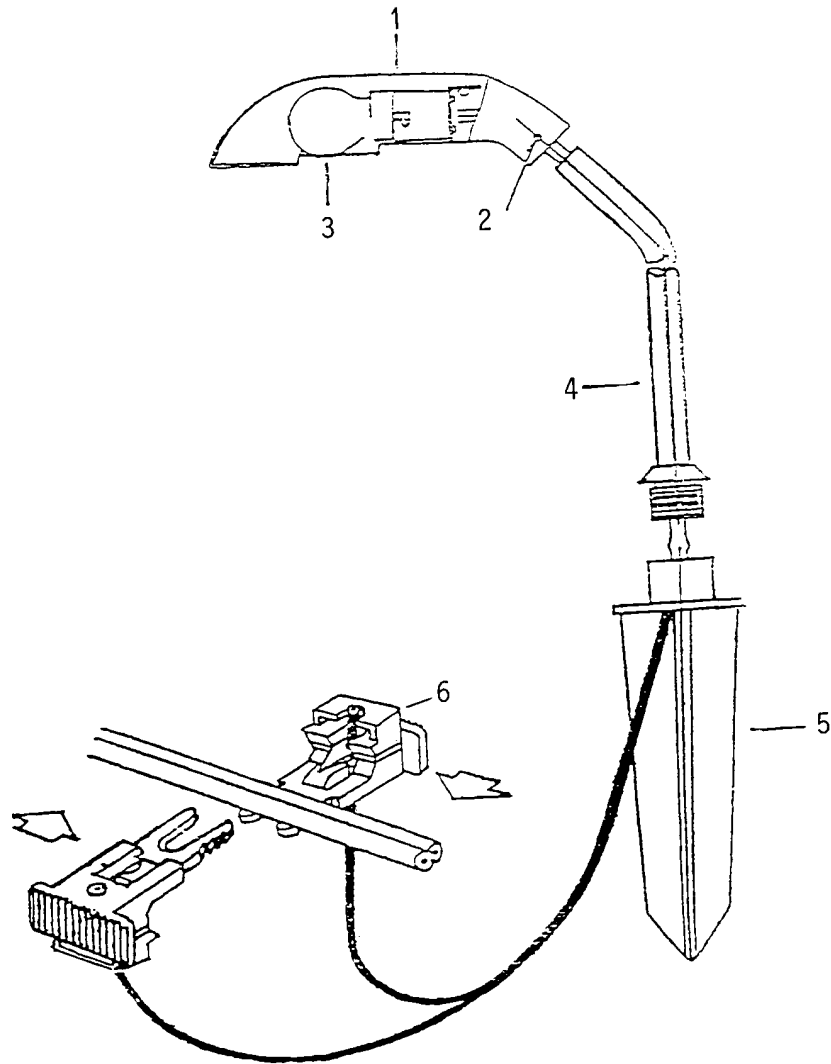

8480 010 ALUMINIUM-MUSCHELLAMPEN-SET CL 643 T

NR:8480 010 Bezeichnung: MALIBU CL 643 T Gruppe: Aluminium-Muschellampen-Set Jahr: 98 Typ:

Aluminium-Muschellampen-Set CL 643 T

4 x Aluminium-Muschellampe CL 613

Bild-Nr.	Best.-Nr.		Malibu - Bezeichnung
1	8480 944	Lampenschirm	
2	8480 945	Schrauben (2x)	
3	8480 022	10 Watt Bajonettglühlampe	LV635
4	8480 946	Aluminiumrohr	
5	8480 947	Erdspieß	
6	8480 948	2 Kabel mit Anschlußklemmen	

Transformator

1	8480131	40 Watt Transformator mit Zeitschaltuhr	LV 365 T
---	---------	---	----------

Kabel

1	8480109	15 m Niedervoltkabel	LV 456
---	---------	----------------------	--------