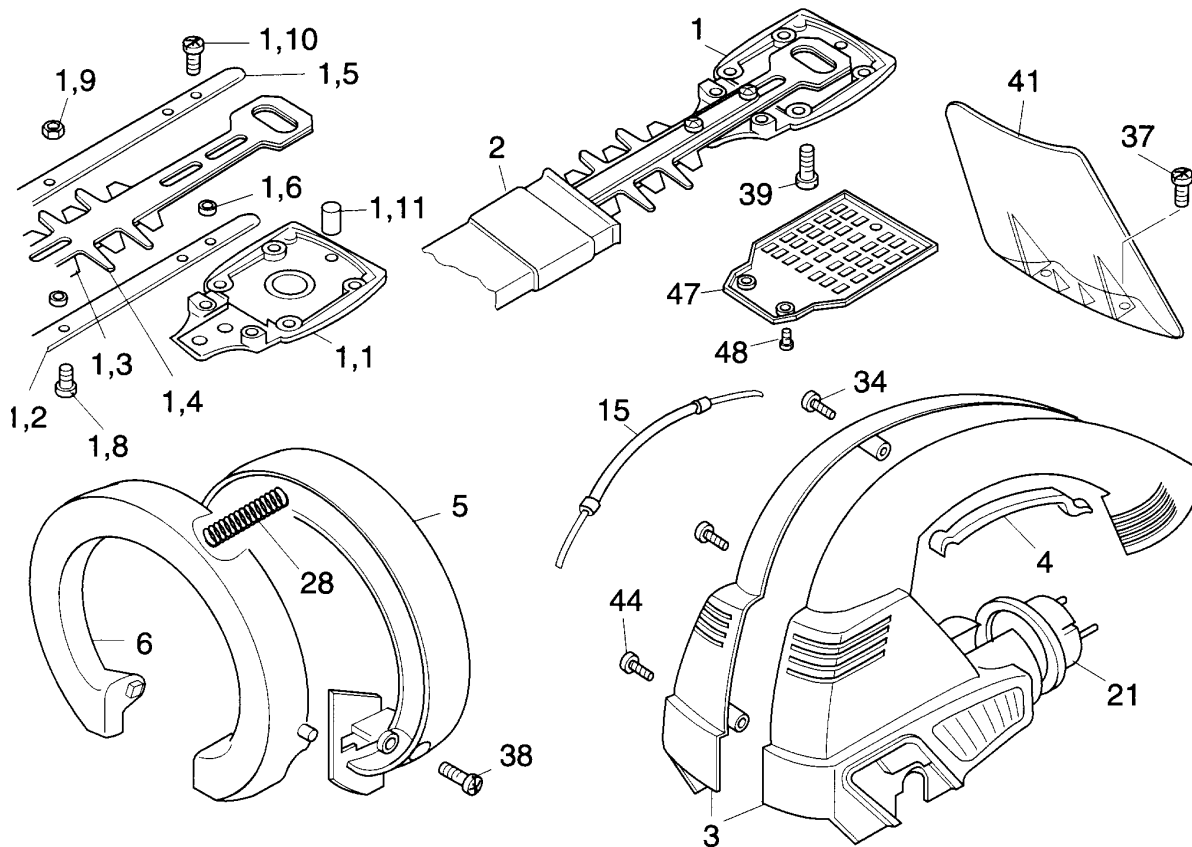

NR:7492 000 Bezeichnung: HS 65 E Gruppe: Elektro-Heckenschere Jahr: 96 Typ:

7489 000 HS 35 E

7490 000 HS 43 E

7491 000 HS 54 E

7492 000 HS 65 E

NR:7492 000 Bezeichnung: HS 65 E Gruppe: Elektro-Heckenschere Jahr: 96 Typ:

Heckenschere HS 35/43/54/65 E

Bild-Nr.	Best.-Nr.	Bezeichnung
1a	7490 041	Schersystem kpl. 460
1b	7491 041	Schersystem kpl. 550
1c	7492 041	Schersystem kpl. 660
1d	7489 041	Schersystem kpl. 350
1.1	7490 100	Bodenplatte, blank
1.2	7490 105	Schiene 460
1.2	7491 105	Schiene 550
1.2	7492 105	Schiene 660
1.3	7490 106	Messer 460
1.3	7491 106	Messer 550
1.3	7492 106	Messer 660
1.4	7490 107	Kamm 460
1.4	7491 107	Kamm 550
1.4	7492 107	Kamm 660
1.5	7490 108	Schiene 460
1.5	7491 108	Schiene 550
1.5	7492 108	Schiene 660

Heckenschere HS 35/43/54/65 E

Bild-Nr.	Best.-Nr.	Bezeichnung
1.6	7490 102	Distanzring Dm 8
1.7	7490 103	Distanzring Dm 10
1.8	7490 126	6-Kant-Schraube M 4x16 (HS 65) DIN 933
1.8	7490 127	6-Kant-Schraube M 4x12 (HS 43/54) DIN 933
1.9	0016 209	6-Kant-Mutter M 4 DIN 934
1.10	7490 128	Schraube CM 6x20 (HS 65 1x) DIN 7500
1.11	7490 315	Silikongummi (5 mm)
1.12	7490 129	Schraube CM 6x18 (HS 43,54 je 2x, HS 65 1x) DIN 7500
2a	7490 307	Köcher 460
2b	7491 307	Köcher 550
2c	7492 307	Köcher 660
2d	7489 307	Köcher 350
3	7490 308	Gehäuse kpl.
4	7490 133	Schaltleiste
5	7490 301	Haltegriff
6	7490 300	Schaltgriff

Heckenschere HS 35/43/54/65 E

Bild-Nr.	Best.-Nr.	Bezeichnung
7	7490 309	Getriebegehäuse
8	7490 112	Schaltelement
9	7490 060	Motor
10	7490 114	Stirnrad
11	7490 122	Excenterwelle
12	7490 125	Kupplungskörper
13	7490 118	Kupplungskäfig
14	7490 111	Schaltwippe
15	7490 050	Bowdenzug
16	7490 117	Kupplungsstift
17	7490 131	Schaltlitze 12
18	7491 131	Schaltlitze 24
19	7492 131	Schaltlitze 30
20	7490 130	Kondensator
21	7490 208	Netzleitung
22	7490 134	Anschlußklemme
23	7490 110	Schnappschalter