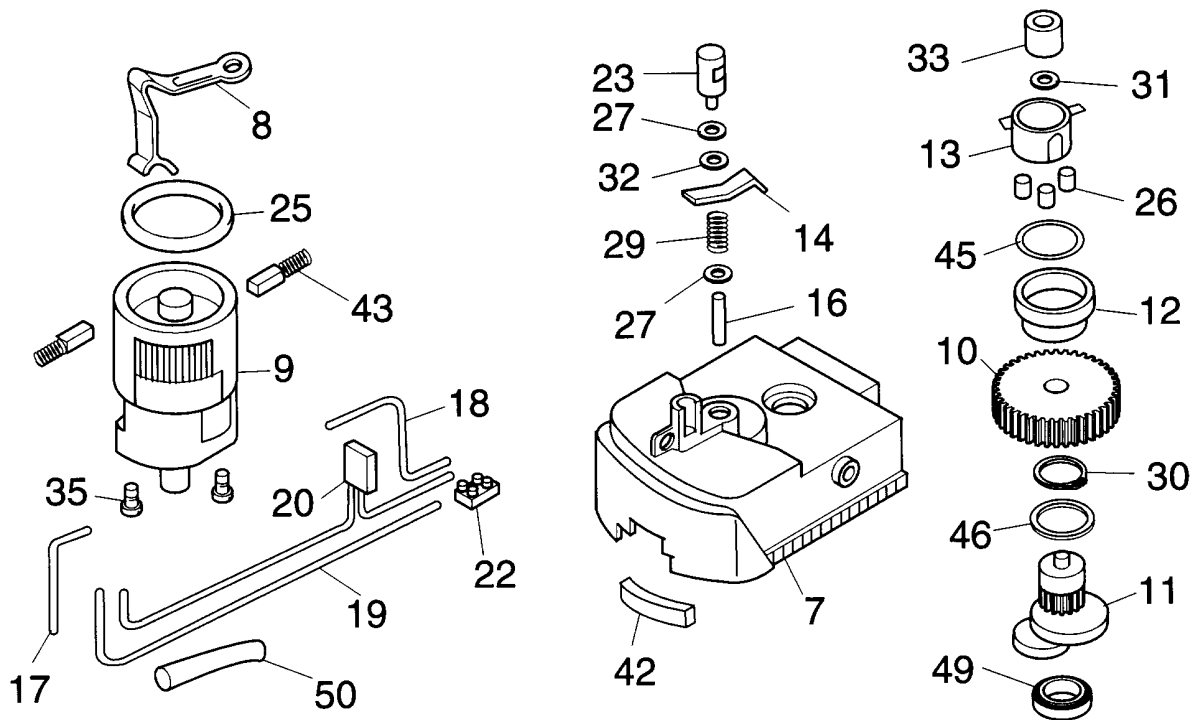

NR:7492 000 Bezeichnung: HS 65 E Gruppe: Elektro-Heckenschere Jahr: 96 Typ:

7489 000 HS 35 E

7490 000 HS 43 E

7491 000 HS 54 E

7492 000 HS 65 E

NR:7492 000 Bezeichnung: HS 65 E Gruppe: Elektro-Heckenschere Jahr: 96 Typ:

Heckenschere HS 35/43/54/65 E

Bild-Nr.	Best.-Nr.	Bezeichnung
1a	7490 041	Schersystem kpl. 460
1b	7491 041	Schersystem kpl. 550
1c	7492 041	Schersystem kpl. 660
1d	7489 041	Schersystem kpl. 350
1.1	7490 100	Bodenplatte, blank
1.2	7490 105	Schiene 460
1.2	7491 105	Schiene 550
1.2	7492 105	Schiene 660
1.3	7490 106	Messer 460
1.3	7491 106	Messer 550
1.3	7492 106	Messer 660
1.4	7490 107	Kamm 460
1.4	7491 107	Kamm 550
1.4	7492 107	Kamm 660
1.5	7490 108	Schiene 460
1.5	7491 108	Schiene 550
1.5	7492 108	Schiene 660

Heckenschere HS 35/43/54/65 E

Bild-Nr.	Best.-Nr.	Bezeichnung
1.6	7490 102	Distanzring Dm 8
1.7	7490 103	Distanzring Dm 10
1.8	7490 126	6-Kant-Schraube M 4x16 (HS 65) DIN 933
1.8	7490 127	6-Kant-Schraube M 4x12 (HS 43/54) DIN 933
1.9	0016 209	6-Kant-Mutter M 4 DIN 934
1.10	7490 128	Schraube CM 6x20 (HS 65 1x) DIN 7500
1.11	7490 315	Silikongummi (5 mm)
1.12	7490 129	Schraube CM 6x18 (HS 43,54 je 2x, HS 65 1x) DIN 7500
2a	7490 307	Köcher 460
2b	7491 307	Köcher 550
2c	7492 307	Köcher 660
2d	7489 307	Köcher 350
3	7490 308	Gehäuse kpl.
4	7490 133	Schaltleiste
5	7490 301	Haltegriff
6	7490 300	Schaltgriff

Heckenschere HS 35/43/54/65 E

Bild-Nr.	Best.-Nr.	Bezeichnung
7	7490 309	Getriebegehäuse
8	7490 112	Schaltelement
9	7490 060	Motor
10	7490 114	Stirnrad
11	7490 122	Excenterwelle
12	7490 125	Kupplungskörper
13	7490 118	Kupplungskäfig
14	7490 111	Schaltwippe
15	7490 050	Bowdenzug
16	7490 117	Kupplungsstift
17	7490 131	Schaltlitze 12
18	7491 131	Schaltlitze 24
19	7492 131	Schaltlitze 30
20	7490 130	Kondensator
21	7490 208	Netzleitung
22	7490 134	Anschlußklemme
23	7490 110	Schnappschalter