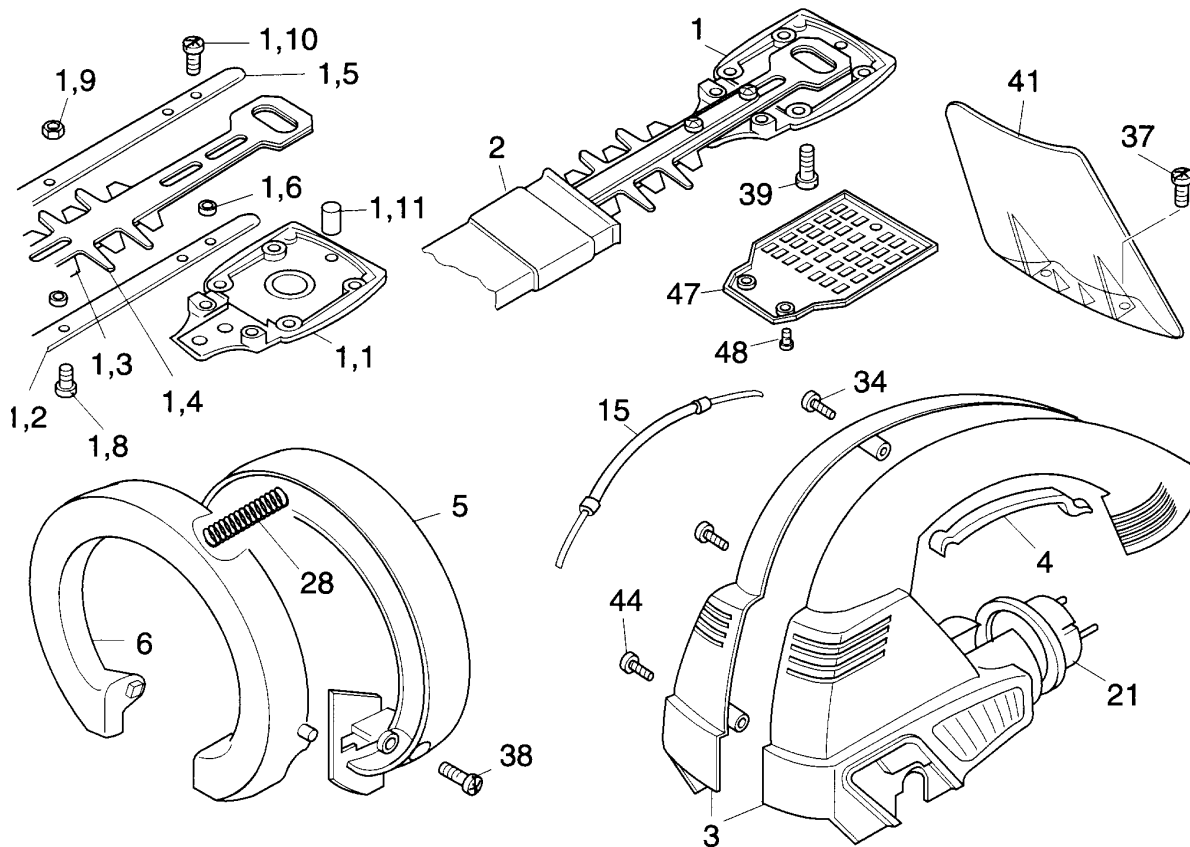

NR:7490 000 Bezeichnung: HS 43 E Gruppe: Elektro-Heckenschere Jahr: 96 Typ:

**7489 000 HS 35 E**

**7490 000 HS 43 E**

**7491 000 HS 54 E**

**7492 000 HS 65 E**

NR:7490 000 Bezeichnung: HS 43 E Gruppe: Elektro-Heckenschere Jahr: 96 Typ:

## Heckenschere HS 35/43/54/65 E

<b>Bild-Nr.</b>	<b>Best.-Nr.</b>	<b>Bezeichnung</b>
1a	7490 041	Schersystem kpl. 460
1b	7491 041	Schersystem kpl. 550
1c	7492 041	Schersystem kpl. 660
1d	7489 041	Schersystem kpl. 350
1.1	7490 100	Bodenplatte, blank
1.2	7490 105	Schiene 460
1.2	7491 105	Schiene 550
1.2	7492 105	Schiene 660
1.3	7490 106	Messer 460
1.3	7491 106	Messer 550
1.3	7492 106	Messer 660
1.4	7490 107	Kamm 460
1.4	7491 107	Kamm 550
1.4	7492 107	Kamm 660
1.5	7490 108	Schiene 460
1.5	7491 108	Schiene 550
1.5	7492 108	Schiene 660

## Heckenschere HS 35/43/54/65 E

<b>Bild-Nr.</b>	<b>Best.-Nr.</b>	<b>Bezeichnung</b>
1.6	7490 102	Distanzring Dm 8
1.7	7490 103	Distanzring Dm 10
1.8	7490 126	6-Kant-Schraube M 4x16 (HS 65) DIN 933
1.8	7490 127	6-Kant-Schraube M 4x12 (HS 43/54) DIN 933
1.9	0016 209	6-Kant-Mutter M 4 DIN 934
1.10	<del>7490</del> 128	Schraube CM 6x20 (HS 65 1x) DIN 7500
1.11	7490 315	Silikongummi (5 mm)
1.12	7490 129	Schraube CM 6x18 (HS 43,54 je 2x, HS 65 1x) DIN 7500
2a	7490 307	Köcher 460
2b	7491 307	Köcher 550
2c	7492 307	Köcher 660
2d	7489 307	Köcher 350
3	7490 308	Gehäuse kpl.
4	7490 133	Schaltleiste
5	7490 301	Haltegriff
6	7490 300	Schaltgriff