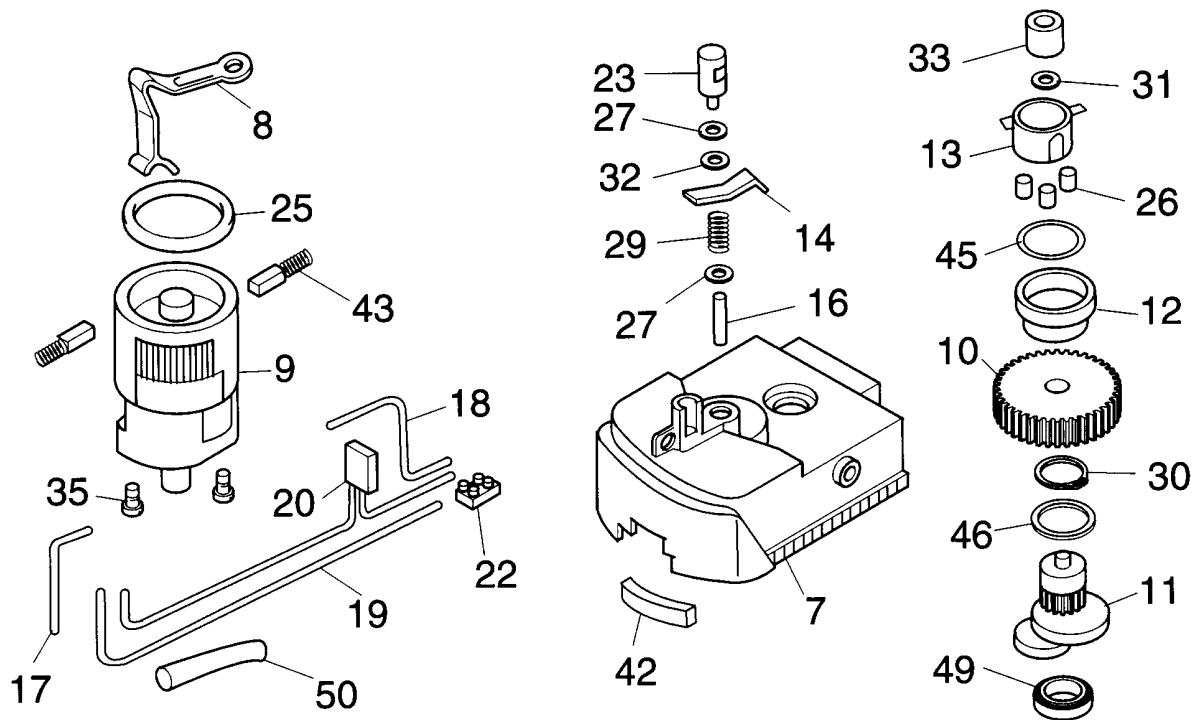

NR:7490 000 Bezeichnung: HS 43 E Gruppe: Elektro-Heckenschere Jahr: 96 Typ:

**7489 000 HS 35 E**

**7490 000 HS 43 E**

**7491 000 HS 54 E**

**7492 000 HS 65 E**

NR:7490 000 Bezeichnung: HS 43 E Gruppe: Elektro-Heckenschere Jahr: 96 Typ:

## Heckenschere HS 35/43/54/65 E

<b>Bild-Nr.</b>	<b>Best.-Nr.</b>	<b>Bezeichnung</b>
1a	7490 041	Schersystem kpl. 460
1b	7491 041	Schersystem kpl. 550
1c	7492 041	Schersystem kpl. 660
1d	7489 041	Schersystem kpl. 350
1.1	7490 100	Bodenplatte, blank
1.2	7490 105	Schiene 460
1.2	7491 105	Schiene 550
1.2	7492 105	Schiene 660
1.3	7490 106	Messer 460
1.3	7491 106	Messer 550
1.3	7492 106	Messer 660
1.4	7490 107	Kamm 460
1.4	7491 107	Kamm 550
1.4	7492 107	Kamm 660
1.5	7490 108	Schiene 460
1.5	7491 108	Schiene 550
1.5	7492 108	Schiene 660

## Heckenschere HS 35/43/54/65 E

<b>Bild-Nr.</b>	<b>Best.-Nr.</b>	<b>Bezeichnung</b>
1.6	7490 102	Distanzring Dm 8
1.7	7490 103	Distanzring Dm 10
1.8	7490 126	6-Kant-Schraube M 4x16 (HS 65) DIN 933
1.8	7490 127	6-Kant-Schraube M 4x12 (HS 43/54) DIN 933
1.9	0016 209	6-Kant-Mutter M 4 DIN 934
1.10	<del>7490</del> 128	Schraube CM 6x20 (HS 65 1x) DIN 7500
1.11	7490 315	Silikongummi (5 mm)
1.12	7490 129	Schraube CM 6x18 (HS 43,54 je 2x, HS 65 1x) DIN 7500
2a	7490 307	Köcher 460
2b	7491 307	Köcher 550
2c	7492 307	Köcher 660
2d	7489 307	Köcher 350
3	7490 308	Gehäuse kpl.
4	7490 133	Schaltleiste
5	7490 301	Haltegriff
6	7490 300	Schaltgriff

# Heckenschere HS 35/43/54/65 E

<b>Bild-Nr.</b>	<b>Best.-Nr.</b>	<b>Bezeichnung</b>
7	7490 309	Getriebegehäuse
8	7490 112	Schaltelement
9	7490 060	Motor
10	7490 114	Stirnrad
11	7490 122	Excenterwelle
12	7490 125	Kupplungskörper
13	7490 118	Kupplungskäfig
14	7490 111	Schaltwippe
15	7490 050	Bowdenzug
16	7490 117	Kupplungsstift
17	7490 131	Schaltlitze 12
18	7491 131	Schaltlitze 24
19	7492 131	Schaltlitze 30
20	7490 130	Kondensator
21	7490 208	Netzleitung
22	7490 134	Anschlußklemme
23	7490 110	Schnappschalter