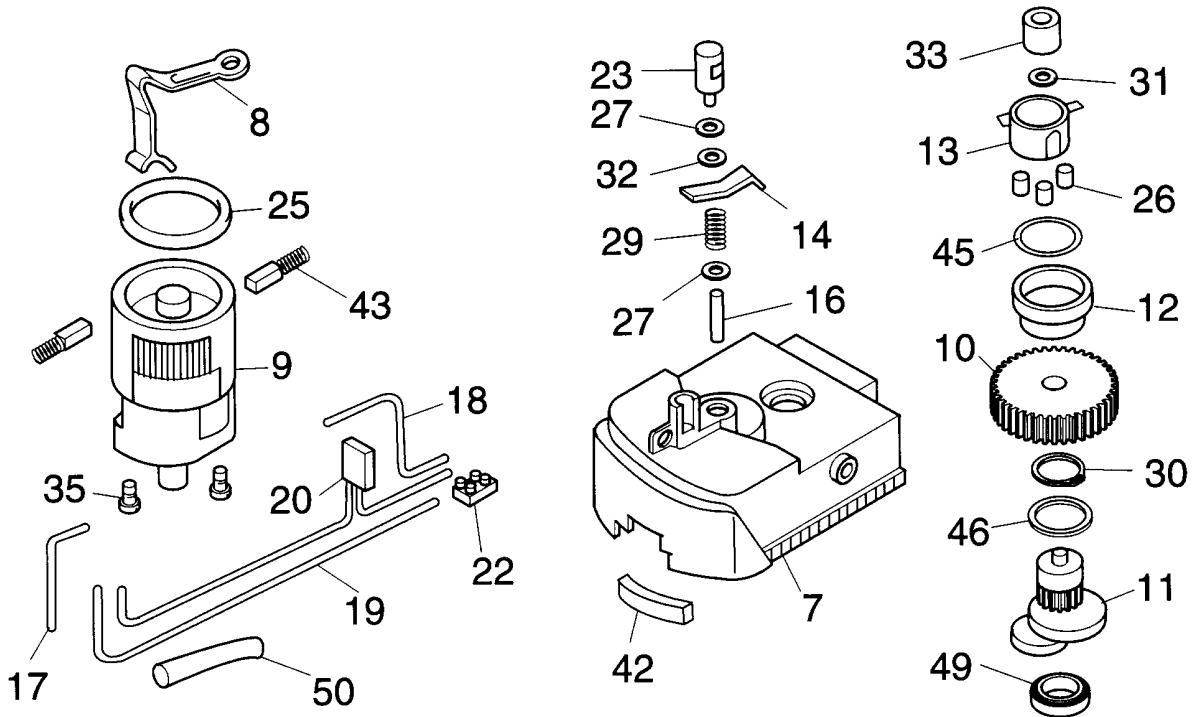

NR:7489 000 Bezeichnung: HS 35 E Gruppe: Elektro-Heckenschere Jahr: 96 Typ:

7489 000 HS 35 E

7490 000 HS 43 E

7491 000 HS 54 E

7492 000 HS 65 E

NR:7489 000 Bezeichnung: HS 35 E Gruppe: Elektro-Heckenschere Jahr: 96 Typ:

Heckenschere HS 35/43/54/65 E

Bild-Nr.	Best.-Nr.	Bezeichnung
1a	7490 041	Schersystem kpl. 460
1b	7491 041	Schersystem kpl. 550
1c	7492 041	Schersystem kpl. 660
1d	7489 041	Schersystem kpl. 350
1.1	7490 100	Bodenplatte, blank
1.2	7490 105	Schiene 460
1.2	7491 105	Schiene 550
1.2	7492 105	Schiene 660
1.3	7490 106	Messer 460
1.3	7491 106	Messer 550
1.3	7492 106	Messer 660
1.4	7490 107	Kamm 460
1.4	7491 107	Kamm 550
1.4	7492 107	Kamm 660
1.5	7490 108	Schiene 460
1.5	7491 108	Schiene 550
1.5	7492 108	Schiene 660

Heckenschere HS 35/43/54/65 E

Bild-Nr.	Best.-Nr.	Bezeichnung
1.6	7490 102	Distanzring Dm 8
1.7	7490 103	Distanzring Dm 10
1.8	7490 126	6-Kant-Schraube M 4x16 (HS 65) DIN 933
1.8	7490 127	6-Kant-Schraube M 4x12 (HS 43/54) DIN 933
1.9	0016 209	6-Kant-Mutter M 4 DIN 934
1.10	7490 128	Schraube CM 6x20 (HS 65 1x) DIN 7500
1.11	7490 315	Silikongummi (5 mm)
1.12	7490 129	Schraube CM 6x18 (HS 43,54 je 2x, HS 65 1x) DIN 7500
2a	7490 307	Köcher 460
2b	7491 307	Köcher 550
2c	7492 307	Köcher 660
2d	7489 307	Köcher 350
3	7490 308	Gehäuse kpl.
4	7490 133	Schaltleiste
5	7490 301	Haltegriff
6	7490 300	Schaltgriff

Heckenschere HS 35/43/54/65 E

Bild-Nr.	Best.-Nr.	Bezeichnung
7	7490 309	Getriebegehäuse
8	7490 112	Schaltelement
9	7490 060	Motor
10	7490 114	Stirnrad
11	7490 122	Excenterwelle
12	7490 125	Kupplungskörper
13	7490 118	Kupplungskäfig
14	7490 111	Schaltwippe
15	7490 050	Bowdenzug
16	7490 117	Kupplungsstift
17	7490 131	Schaltlitze 12
18	7491 131	Schaltlitze 24
19	7492 131	Schaltlitze 30
20	7490 130	Kondensator
21	7490 208	Netzleitung
22	7490 134	Anschlußklemme
23	7490 110	Schnappschalter