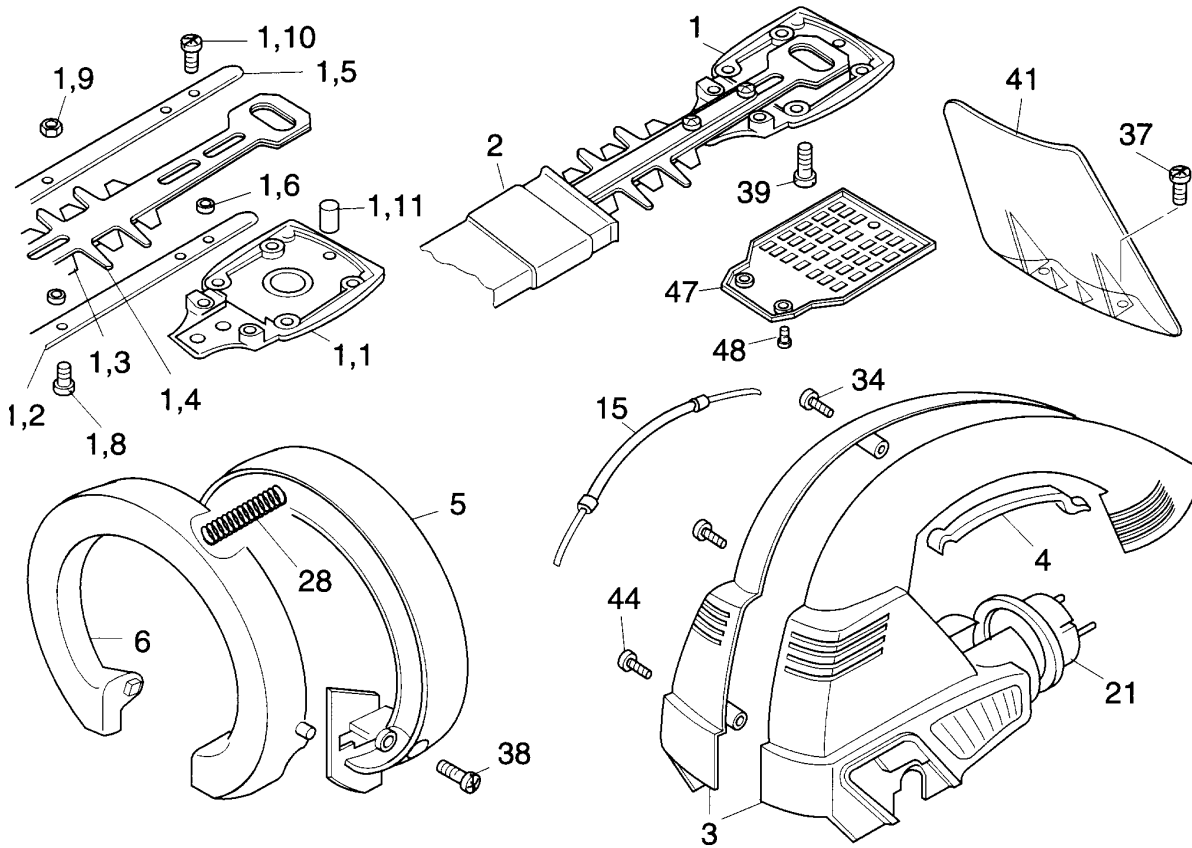

NR:7489 000 Bezeichnung: HS 35 E Gruppe: Elektro-Heckenschere Jahr: 96 Typ:

7489 000 HS 35 E

7490 000 HS 43 E

7491 000 HS 54 E

7492 000 HS 65 E

NR:7489 000 Bezeichnung: HS 35 E Gruppe: Elektro-Heckenschere Jahr: 96 Typ:

Heckenschere HS 35/43/54/65 E

Bild-Nr.	Best.-Nr.	Bezeichnung
1a	7490 041	Schersystem kpl. 460
1b	7491 041	Schersystem kpl. 550
1c	7492 041	Schersystem kpl. 660
1d	7489 041	Schersystem kpl. 350
1.1	7490 100	Bodenplatte, blank
1.2	7490 105	Schiene 460
1.2	7491 105	Schiene 550
1.2	7492 105	Schiene 660
1.3	7490 106	Messer 460
1.3	7491 106	Messer 550
1.3	7492 106	Messer 660
1.4	7490 107	Kamm 460
1.4	7491 107	Kamm 550
1.4	7492 107	Kamm 660
1.5	7490 108	Schiene 460
1.5	7491 108	Schiene 550
1.5	7492 108	Schiene 660

Heckenschere HS 35/43/54/65 E

Bild-Nr.	Best.-Nr.	Bezeichnung
1.6	7490 102	Distanzring Dm 8
1.7	7490 103	Distanzring Dm 10
1.8	7490 126	6-Kant-Schraube M 4x16 (HS 65) DIN 933
1.8	7490 127	6-Kant-Schraube M 4x12 (HS 43/54) DIN 933
1.9	0016 209	6-Kant-Mutter M 4 DIN 934
1.10	7490 128	Schraube CM 6x20 (HS 65 1x) DIN 7500
1.11	7490 315	Silikongummi (5 mm)
1.12	7490 129	Schraube CM 6x18 (HS 43,54 je 2x, HS 65 1x) DIN 7500
2a	7490 307	Köcher 460
2b	7491 307	Köcher 550
2c	7492 307	Köcher 660
2d	7489 307	Köcher 350
3	7490 308	Gehäuse kpl.
4	7490 133	Schaltleiste
5	7490 301	Haltegriff
6	7490 300	Schaltgriff

Heckenschere HS 35/43/54/65 E

Bild-Nr.	Best.-Nr.	Bezeichnung
7	7490 309	Getriebegehäuse
8	7490 112	Schaltelement
9	7490 060	Motor
10	7490 114	Stirnrad
11	7490 122	Excenterwelle
12	7490 125	Kupplungskörper
13	7490 118	Kupplungskäfig
14	7490 111	Schaltwippe
15	7490 050	Bowdenzug
16	7490 117	Kupplungsstift
17	7490 131	Schaltlitze 12
18	7491 131	Schaltlitze 24
19	7492 131	Schaltlitze 30
20	7490 130	Kondensator
21	7490 208	Netzleitung
22	7490 134	Anschlußklemme
23	7490 110	Schnappschalter