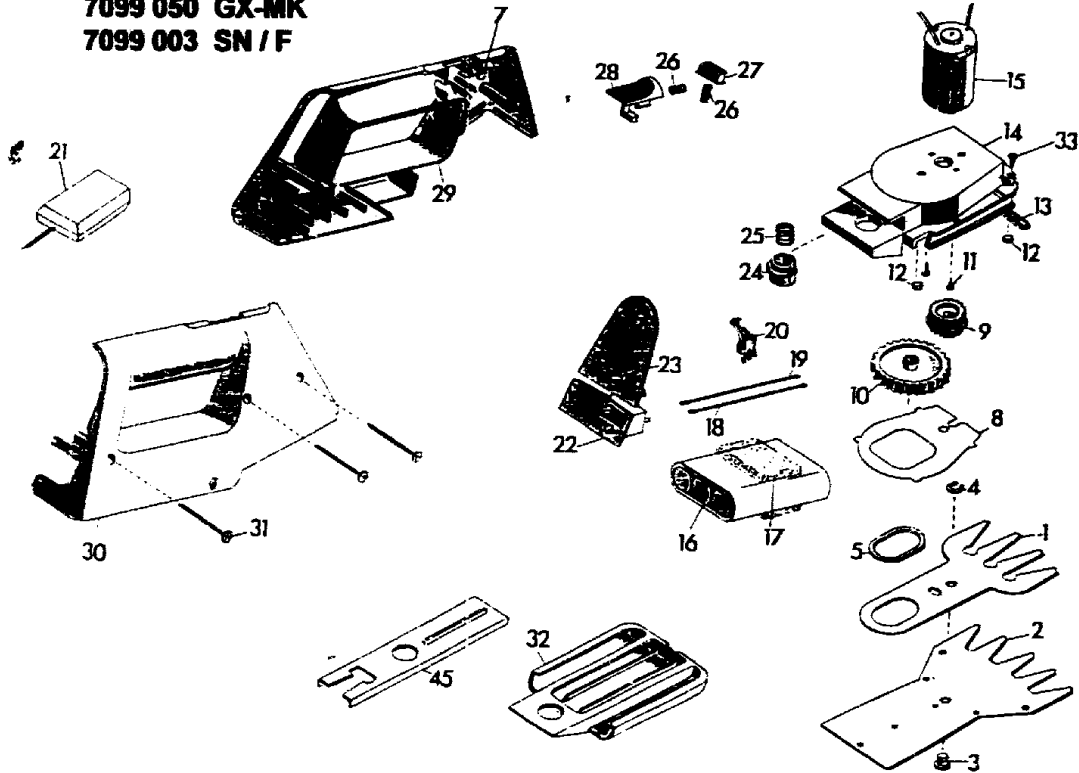

NR:7099 002 Bezeichnung: GH 60 W Gruppe: Accu-Rasenschere Jahr: 95 Typ:

7099 002 GH 60 W  
7099 050 GX-MK  
7099 003 SN / F

B19

**Gerät: Accu Rasenschere GH 60 W, SN/F**

Bild-Nr.	Best-Nr.		Bezeichnung
	GH 60 W	SN/F	
1			Obermesser beschichtet
2			Untermesser beschichtet
3	7088 212	7088 212	Bolzen
4	0022 408	0022 408	Sicherungsscheibe 5 DIN 6799
5	7080 214	7080 214	Gleitring
6	7096 060	7096 060	Vaseline
	0012 928	0012 928	Halbrundschraube Plastite Nr.7 3,9x24
33	0012 909	0012 909	Halbrundschraube Plastite Nr.7 3,9x12
	7096 052	7096 062	Ersatzmesser M10
7	7090 200	7090 200	Gummipolster
8	7099 300	7090 300	Sicherungsblech
9	7090 502	7090 502	Zwischenrad
10	7090 501	7090 501	Exzenterrad
11	0012 208	0012 208	Zylinderschraube M3x6 DIN 84
12	7098 203	7098 203	Polster
13	7090 213	7090 213	Messerdichtung
14	7098 010	7098 010	Getriebelager kpl.
15	7096 051	7096 051	Motor mit Ritzel
16	7099 056	7099 056	Batteriepaket

**B20**

**Gerät: Accu Rasenschere GH 60 W, SN/F**

<b>Bild-Nr.</b>	<b>Best-Nr. GH 60 W</b>	<b>SN/F</b>	<b>Bezeichnung</b>
17	7093 214	7093 214	Druckpolster
18	7090 211	7090 211	Kabel rot
19	7090 212	7090 212	Kabel gelb
20	7750 101	7750 101	Microschalter
21	7081 078	7081 078	Ladegerät RZ-L 4
22	7098 013	7098 013	Steckerleiste kpl.
23	7098 301	7098 301	Deckel
24	7098 201	7098 201	Druckknopf
25	7098 200	7098 200	Druckfeder
26	7098 208	7098 208	Druckfeder
27	7098 103	7098 103	Sicherheitsknopf
28	7098 104	7098 104	Schaltknopf
29	7098 305	7098 305	Gehäuse links
30	7098 306	7098 306	Gehäuse rechts
31	0012 924	0012 924	Halbrundschaube Plastite Nr.8 4,4x50
32	7098 304	7098 304	Kufe
33	0012 909	0012 909	Halbrundschaube Plastite Nr.7 3,9x12
45	7099 301	7099 301	Führungsschiene