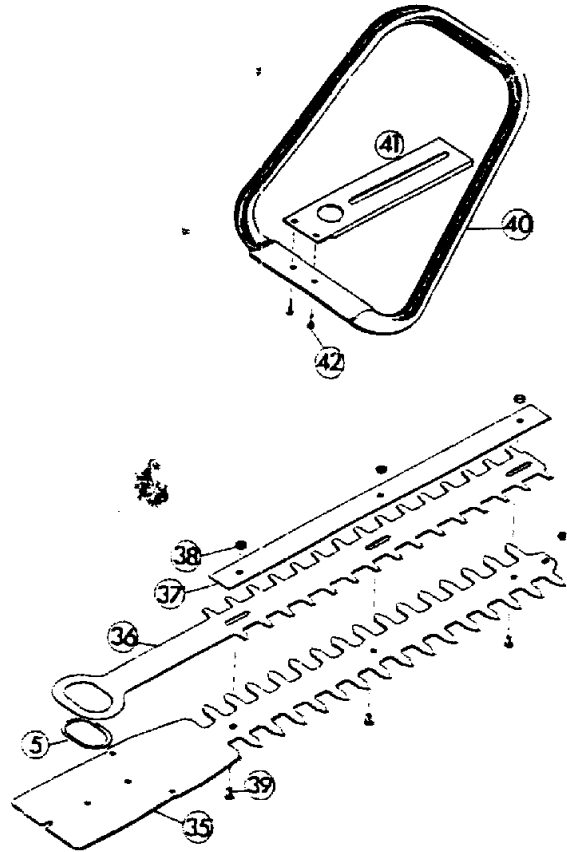

NR:7099 002 Bezeichnung: GH 60 W Gruppe: Accu-Rasenschere Jahr: 95 Typ:

B22

NR:7099 002 Bezeichnung: GH 60 W Gruppe: Accu-Rasenschere Jahr: 95 Typ:

Gerät: Accu Rasenschere GH 60 W, SN/F

Bild-Nr.	Best-Nr.	Bezeichnung
	GH 60 W	
5	7080 214	Gleitring
6	7096 060	Vaseline
35	7088 401	Untermesser
36	7088 400	Messer
37	7088 402	Schutzleiste
38	0016 375	Sechskantmutter M5
39	0012 863	Linsenschraube M5x10 DIN 7385
40	7099 010	Griff kpl.
41	7099 103	Halteblech
42	0015 683	Blechschaube ST 4,2x13 DIN 7981
	7099 050	Heckenscherenmesser GX-MK

B23