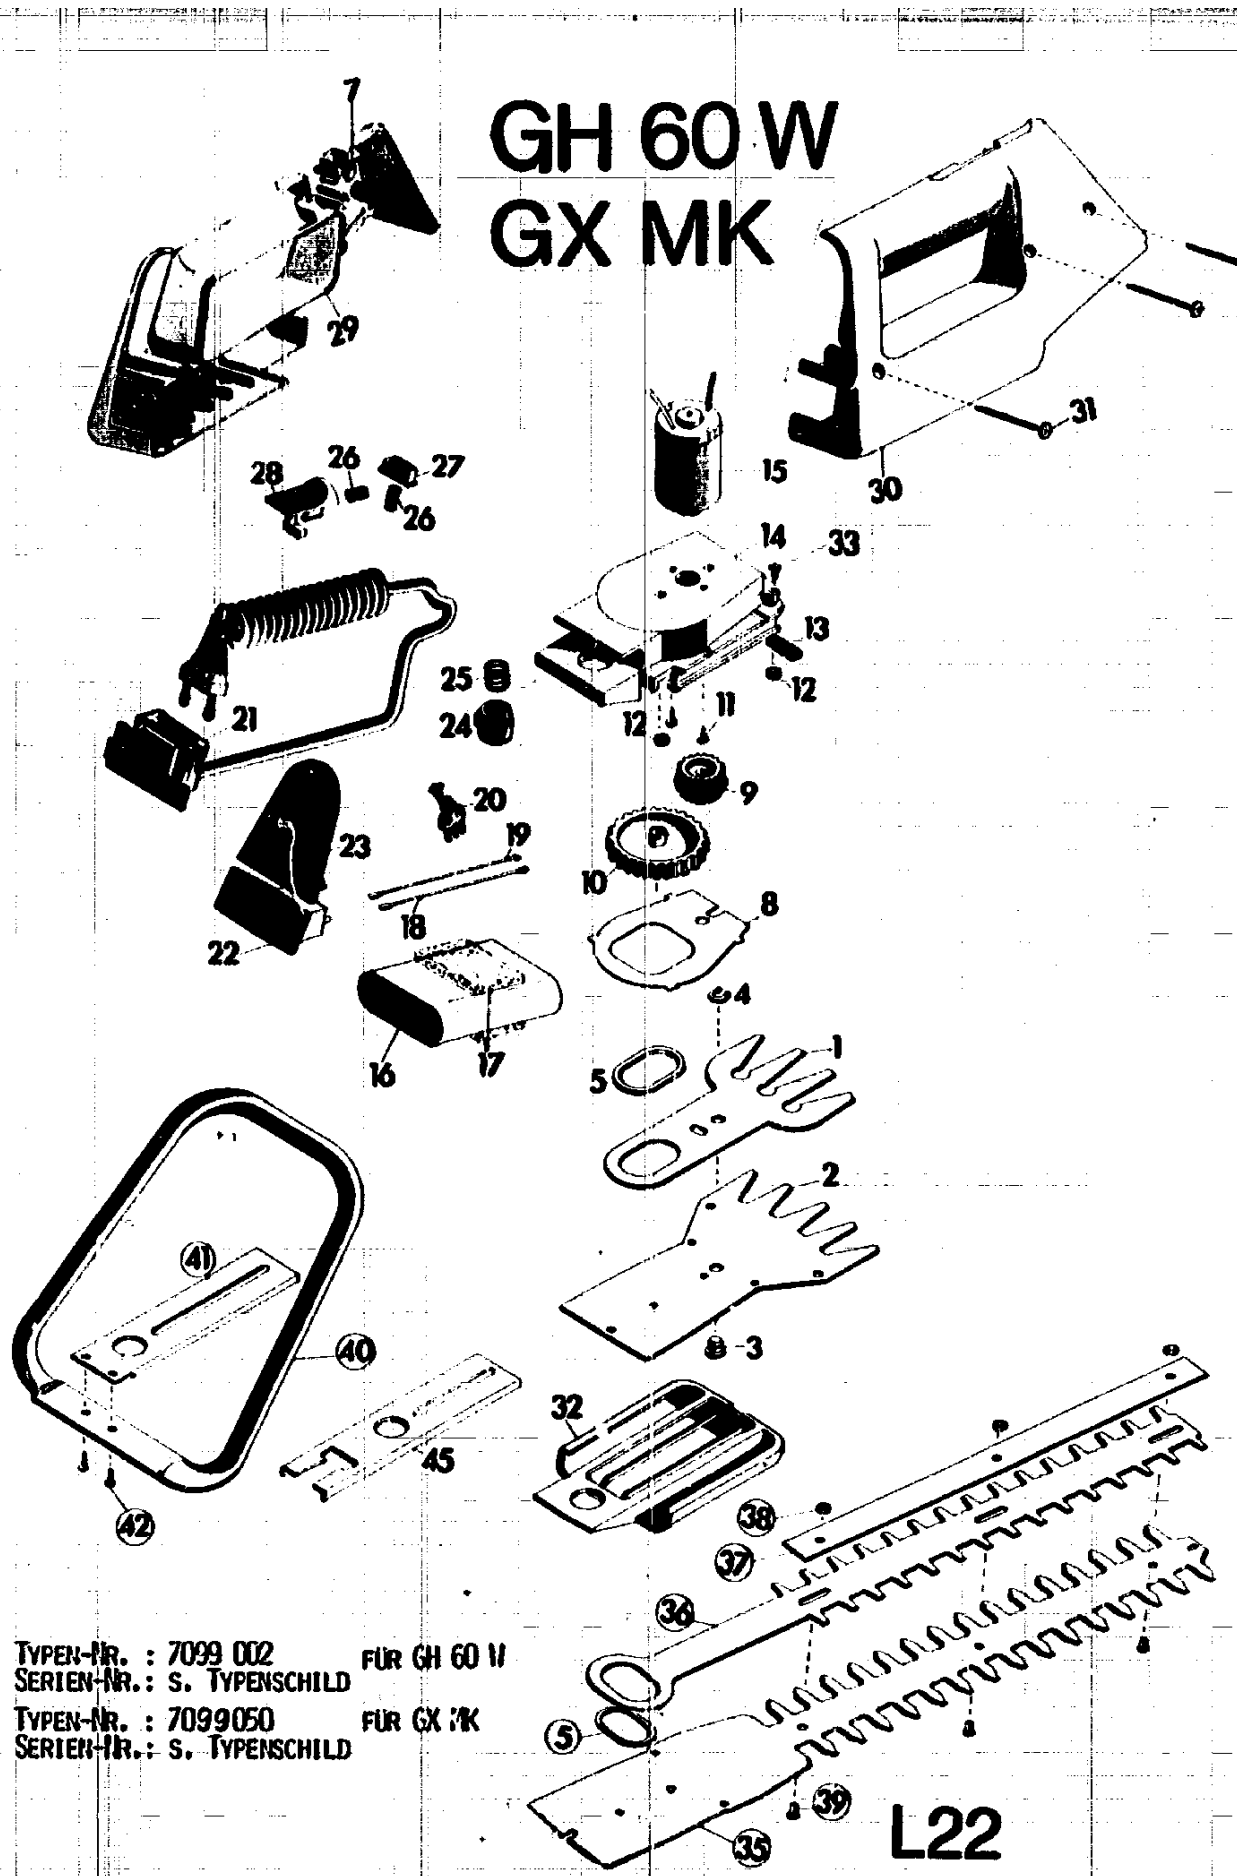

NR:7099 002 Bezeichnung: GH 60 W Gruppe: Accu-Rasenscherer Jahr: 86 Typ:

TYPEN-NR. : 7099 002
 SERIEN-NR.: S. TYPENSCHILD
 TYPEN-NR. : 7099050
 SERIEN-NR.: S. TYPENSCHILD

FÜR GH 60 W
 FÜR GX MK

L22

NR:7099 002 Bezeichnung: GH 60 W Gruppe: Accu-Rasenschere Jahr: 86 Typ:

ERSATZTEILLISTE FÜR WOLF-ACCU-RASENSCHERE GH 60 W/ HECKENSCHERENMORSATZ GX-MK

Bild-Nr.	Bestell-Nr.	Einzelteil-Bezeichnung	Stck.
1		Messer oben	1
2		Messer unten	1
3	7088 212	Bolzen	1
4	0022 408	Sicherungsscheibe 5 DIN 6799	1
5	7080 214	Gleitring	1
<hr/>			
-	7096 052	Messer kpl.	1
<hr/>			
7	7090 200	Gummipolster	1
8	7099 300	Sicherungsblech	1
9	7090 502	Zwischenrad	1
10	7090 501	Exzenter	1
11	0012 208	Zyl.-Schraube M 3 x 6 DIN 84	2
12	7098 203	Polster	4
13	7090 213	Dichtung	1
14	7098 010	Getriebelager kpl.	1
15	7096 051	Motor mit Ritzel	1
16	7099 056	Batteriepaket	1
17	7093 214	Druckpolster	2
18	7090 211	Kabel rot	1
19	7090 212	Kabel gelb	1
20	7750 101	Mikroschalter	1
21	7098 011	Ladeeinwirkung	1
22	7098 012	Steckerleiste kpl.	1
23	7098 303	Deckel	1
24	7098 201	Druckknopf	1
25	7098 200	Druckfeder	1
26	7090 208	Druckfeder	2
27	7098 103	Sicherheitsknopf	1
28	7098 104	Schaltknopf	1
29	7098 305	Gehäuse links	1
30	7098 306	Gehäuse rechts	1
31	0012 924	Halbrundschrabe 4,4 x 50	3
32	7098 304	Kufe	1
5	7080 214	Gleitring	1
35		Untermesser	1
36		Obermesser	1
37	7488 402	Schutzleiste	1
38	0016 375	Stoppmutter M 5	3
39	0012 863	Linsenschr. M 5 x 10 DIN 7935	3
<hr/>			
--	7488 050	Messer kpl. für Heckenschere (GX-MK)	1
<hr/>			
40	7099 010	Griff kpl.	1
41	7099 103	Halteblech	1
42	0015 683	Blechschr. BZ 4,2 x 9,5 DIN 7981	2
45	7099 301	Führungsscheibe	1