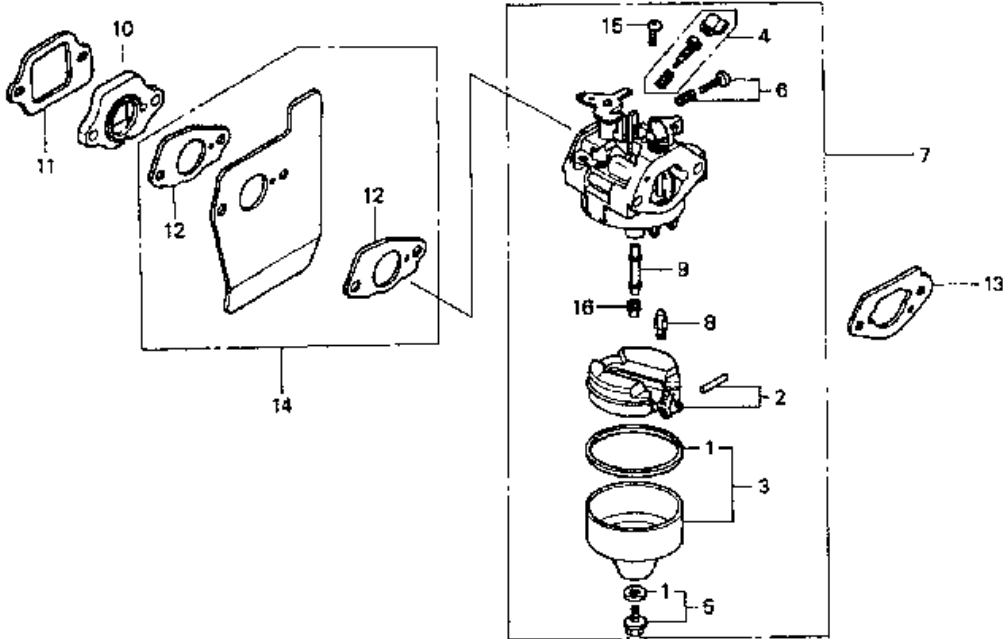

NR: Bezeichnung: GCV 160 Gruppe: Honda GCV 160 A 2E Jahr: 99 Typ:

GCV 160 - VERGASER

NR: Bezeichnung: GCV 160 Gruppe: Honda GCV 160 A 2E Jahr: 99 Typ:

Vergaser

Bild-Nr.	Best.-Nr.	Bezeichnung	Best.-Nr. Honda
1	2098 312	Dichtung	16010-883-015
2	2098 054	Schwimmer kpl.	16013-ZL1-003
3	2098 414	Schwimmkappe	16015-892-015
4	2098 010	Schrauben Set	16016-892-005
5	2098 011	Schrauben Set	16028-ZE0-005
6	2098 012	Schrauben Set	16029-ZG0-901
7	2098 055	Vergaser kpl.	16100-ZM0-013
8	2098 409	Schwimmernadel	16155-ZM0-003
9	2098 408	Steigrohr	16166-ZM0-003
10	2098 314	Vergaserisolierung	16211-ZL8-000
11	2098 315	Dichtung	16212-ZL8-000
12	2098 374	Dichtung	16221-883-800
13	2098 316	Dichtung	16228-ZL8-000
14	2098 015	Luftführung kpl.	19650-ZM0-000
15	2098 120	Schraube 5 x 6	93500-05006-1H
16	2098 328	Düse-60	99101-124-0600
16	2098 329	Düse-62	99101-124-0620
16	2098 330	Düse-65	99101-124-0650