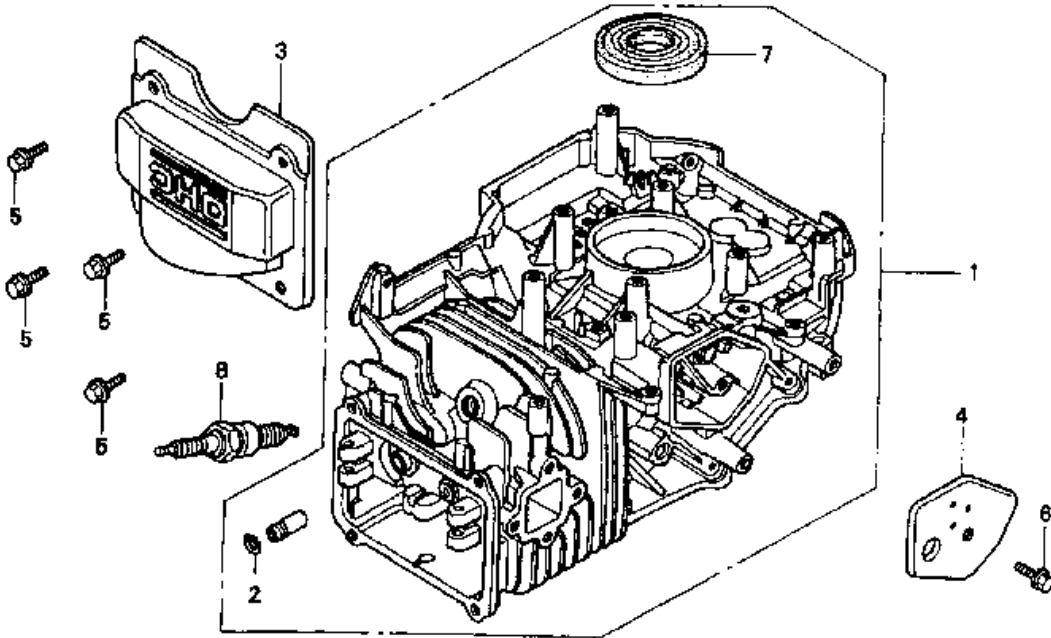

NR: Bezeichnung: GCV 160 Gruppe: Honda GCV 160 A 2E Jahr: 99 Typ:

GCV 160 - ZYLINDER

Zylinder

Bild-Nr.	Best.-Nr.	Bezeichnung	Best.-Nr. Honda
1	2098 050	Zylinder kpl.	12000-ZL8-000
2	2098 138	Wellensicherung	12216-ZE5-300
3	2098 424	Deckel	12311-ZL8-000
4	2098 400	Deckel	12355-ZL8-000
5	2098 105	Schraube	90013-883-000
6	2098 106	Schraube	90014-952-000
7	2098 318	Öldichtung	91201-ZL8-003
8	2098 445	Zündkerze	98079-56846

NR: Bezeichnung: GCV 160 Gruppe: Honda GCV 160 A 2E Jahr: 99 Typ:

GCV 160 - ÖLWANNE

GCV 160 - KURBELWELLE

NR: Bezeichnung: GCV 160 Gruppe: Honda GCV 160 A 2E Jahr: 99 Typ:

Kurbelwelle

Bild-Nr.	Best.-Nr.	Bezeichnung	Best.-Nr. Honda
2	2098 421	Kurbelwelle	13310-ZM0-600
5	2098 114	Druckscheibe	90402-ZL8-000

GCV 160 - KOLBEN

NR: Bezeichnung: GCV 160 Gruppe: Honda GCV 160 A 2E Jahr: 99 Typ:

Kolben

Bild-Nr.	Best.-Nr.	Bezeichnung	Best.-Nr. Honda
1	2098 401	Kolben	13101-ZL8-000
2	2098 425	Kolbenbolzen	13111-ZE0-000
3	2098 013	Pleuelstange	13200-ZL8-000
4	2098 100	Schraube	90001-ZE1-000
5	2098 116	Wellensicherung	90551-ZE0-000