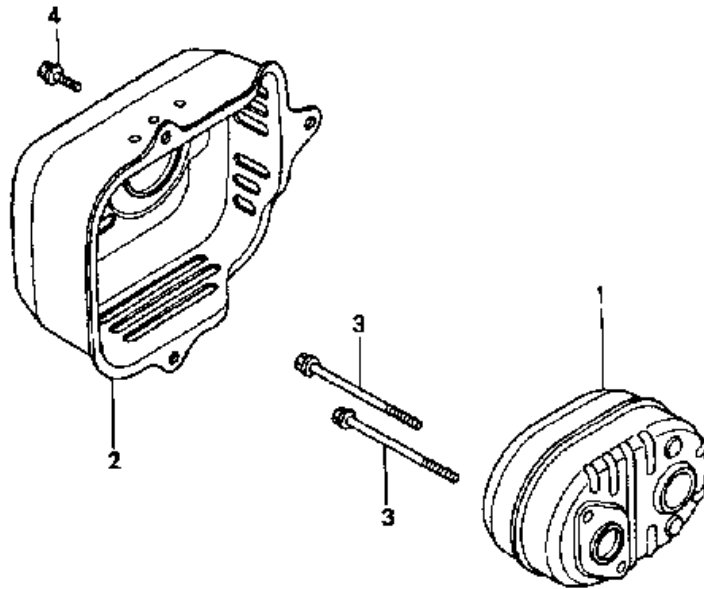

NR: Bezeichnung: GCV 160 Gruppe: Honda GCV 160 A 2E Jahr: 99 Typ:

GCV 160 - SCHALLDÄMPFER

Auspuff

Bild-Nr.	Best.-Nr.	Bezeichnung	Best.-Nr. Honda
1	2098 427	Auspuff	18310-ZM0-000
2	2098 428	Schutzgitter	18321-ZL8-000
3	2098 102	Schraube 6 x 79	90004-ZL8-000
4	2098 105	Schraube 6 x 12	90013-883-000