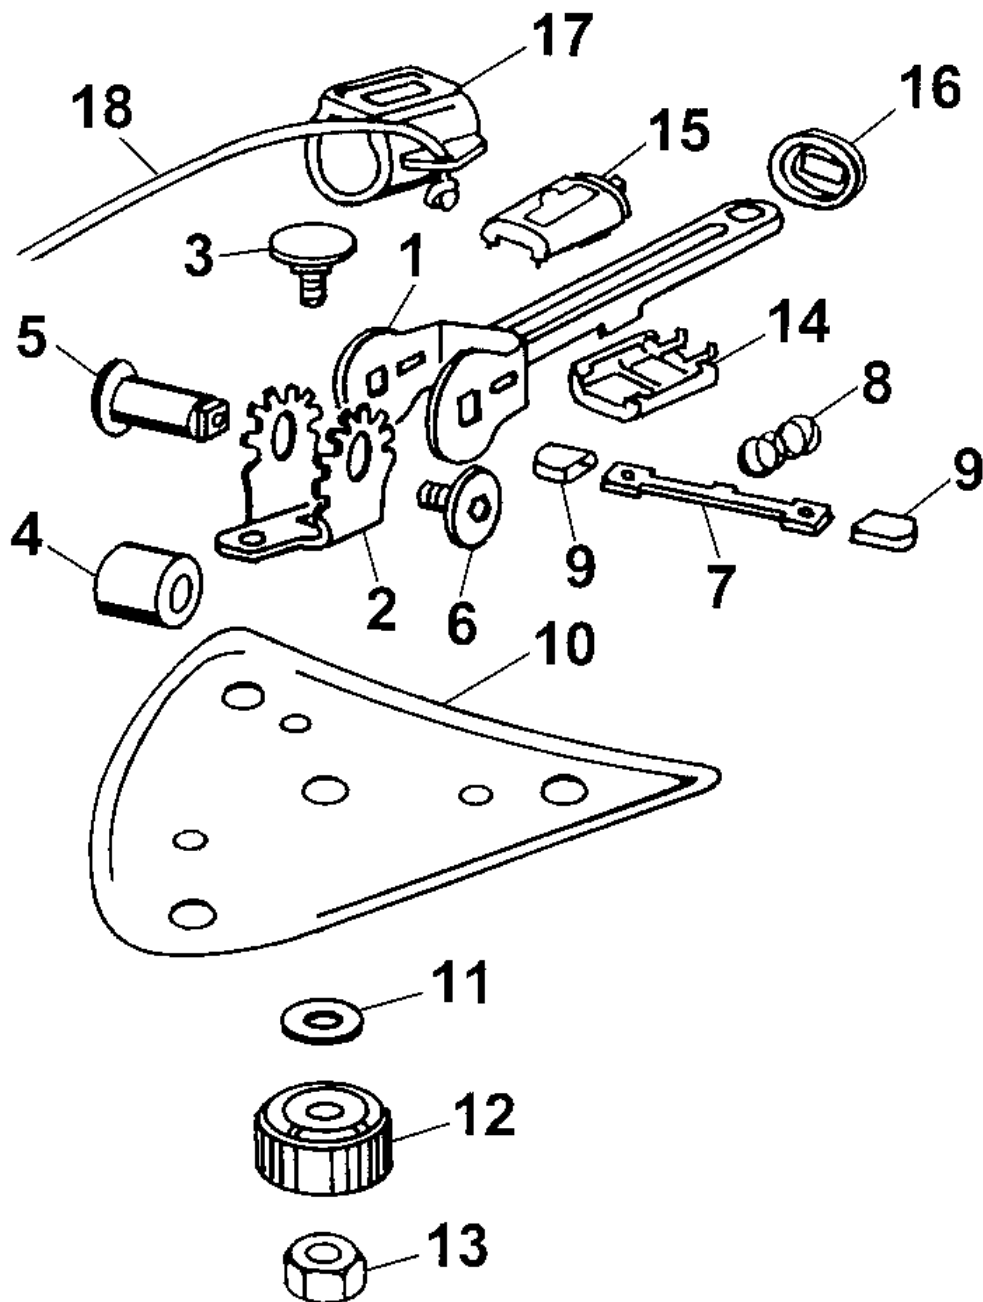

**Fugen- und Rindenschaber / garden and bark scraper**  
**Gerät / Model FR-M 2728 000**

**Gerät / Model FR- M 2728 000**

Bild-Nr. / Ref. No.	Best.-Nr. / Part. Nr.	Bezeichnung	Description
1	2728 011	Lagergabel mit Anschlagstück	fork
2	2728 012	Rastlagergabel mit Niet	fork
3	0013 005	Flachrundschraube	screw
4	7200 209	Distanzhülse	spacer
5	7200 200	Gelenkhülse M 6x31	joint adapter M 6x31
6	7270 201	Amboßschraube M 6	screw M 6
7	7200 202	Riegel	locking bar
8	7081 228	Druckfeder	compression spring
9	7200 207	Kappe-gelb (2 St.)	cap, yellow (2 pieces)
10	2728 406	Messerblatt-beschichtet	blade, coated
11	2728 201	Scheibe 8,4	washer 8,4
12	2728 200	Drehknopf	turning knob
13	0016 213	Sechskantmutter M 8 DIN 934	nut M 8 DIN 934
14	2943 101	Griffhälfte-unten	handle half, lower
15	1943 106	Griffhälfte-oben	handle half, upper
16	1315 101	Manschette	collar
17	2728 300	Sicherungshülse mit Logo bedruckt	safety device
18	7245 207	Schnur	rope