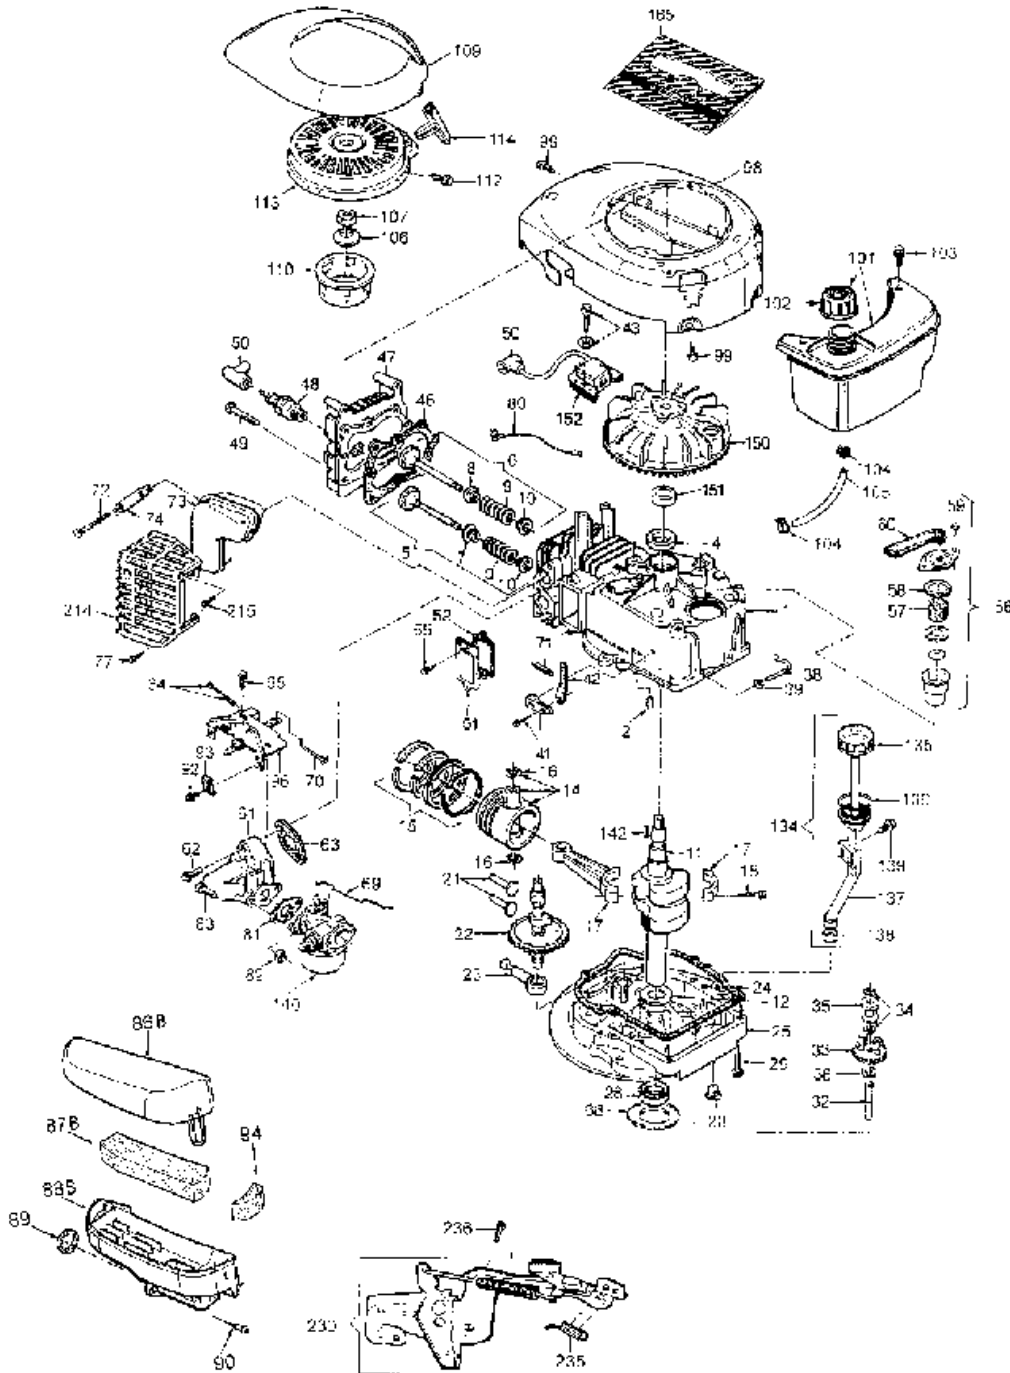

NR:2037 000 Bezeichnung: Centura 45 E Gruppe: Motor Tecumseh Centura 45 E Ident-Nr. E-62 Jahr: 99 Typ:

MOTOR TECUMSEH CENTURA 45 E Ident-Nr. E-62002 A
WOLF-Art.-Nr. 2037 000

NR:2037 000 Bezeichnung: Centura 45 E Gruppe: Motor Tecumseh Centura 45 E Ident-Nr. E-62 Jahr: 99 Typ:

Motor Centura 45 E

Bild-Nr.	Best.-Nr. WOLF	Bezeichnung	Best.-Nr. Centura
1	2037 060	Zylinder	16010061
2	1032 201	Stift (2 St.)	29410001
4	1005 202	Simmerring	29610017
5	1032 057	Einlaßventil	16130001
6	2085 056	Auslaßventil	16140009
7	2031 215	Simmerring	19610001
9	2031 113	Ventilfeder (2 St.)	27910003
10	1005 209	Ventilteller (2 St.)	22470006
11	2085 200	Kurbelwelle	16070105
12	2025 208	Drucklager	29520006
14	2037 061	Kolben ^{Luft} Bolzen	16090029
15	2037 062	Kolbenringset	16100018
16	1032 103	Sicherungsring (2 St.)	29450004
17	2036 202	Pleuel	16110010
18	2036 201	Schraube	29190164
21	2031 114	Bolzen (2 St.)	22440001
22	2037 100	Nockenwelle	22410073
23	2026 206	Ölpumpe	16160004
24	1032 223	Dichtung	29630001

Motor Centura 45 E

Bild-Nr.	Best.-Nr. WOLF	Bezeichnung	Best.-Nr. Centura
104	2030 501	Klammer (2 St.)	29490031
105	2026 500	Schlauch	16270001
106	2026 606	Scheibe	29510050
107	2026 607	Mutter	29210020
109	2037 106	Zwischenring	24350113
110	2035 601	Starterschale	24220015
112	2085 614	Schraube (2 St.)	29190180
113	2034 011	Starter kpl.	14210076
114	2030 601	Griff	24230004
134	2031 075	Öleinfüllrohr kpl.	16480015
135	2031 255	Ölmeßstab	29320049
136	2031 452	Dichtung	29630094
137	2031 250	Öleinfüllrohr	29140024
138	2027 208	Dichtung	29610032
139	2026 215	Schraube	29190090
140	2037 064	Vergaser	23099007
142	2030 201	Keil	29410012
150	2029 303	Schwingrad	24110036
151	2085 304	Distanzstück	29490055