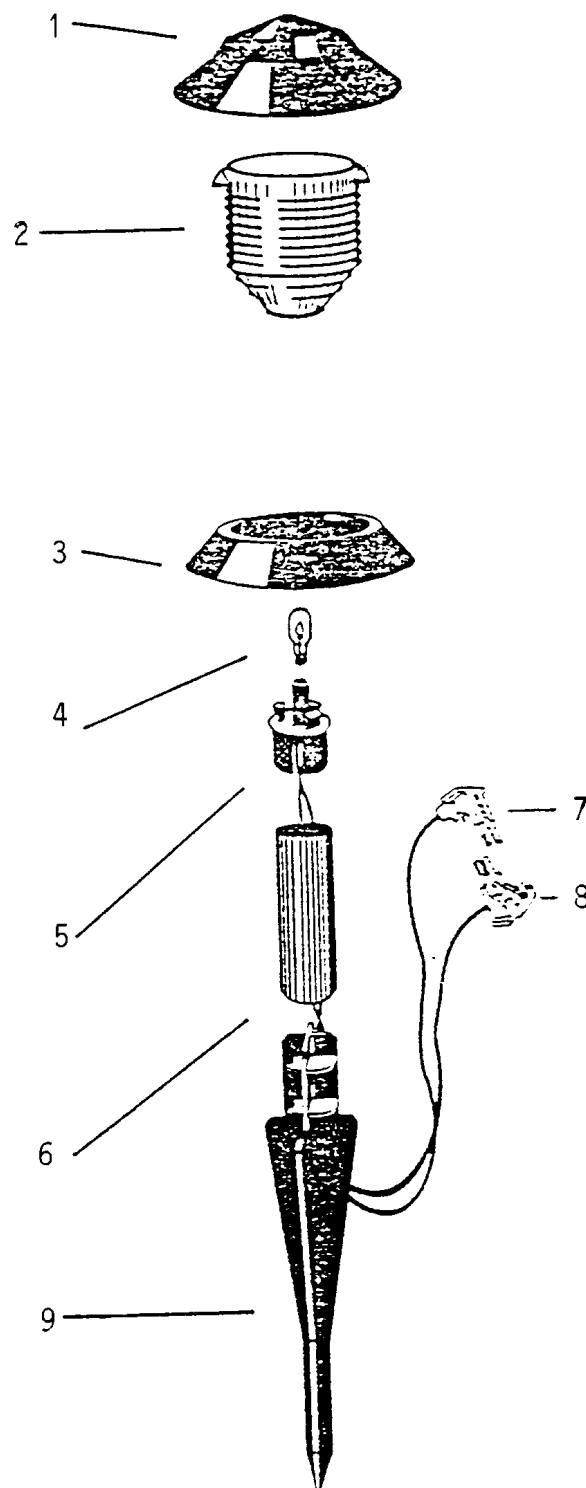

8480 105 PAGODENLAMPEN-SET LX 10604 T

8480 113 PAGODENLAMPEN-SET LX 10604

8480 114 PAGODENLAMPEN-SET LX 10606 T

Pagodenlampen-Set LX 10604 T, LX 10604, LX 10606 T

4 x Pagodenlampen LX 1 Art.-Nr. 8480 111

Bild-Nr.	Best.-Nr.	Bezeichnung	Malibu - Bezeichnung
1	8480 125	Schirm Oberteil	6LV1551
2	8480 934	Leuchtkörper	6LV1887
3	8480 126	Schirm Unterteil	6LV1552
4	8480 154	7 Watt Glühlampe	LV526
5	8480 915	Lampensockel	136LV585
6	8480 932	Rohr	52LV2397
7	8480 923	Kabel mit schwarzer Klemme	27LV91A
8	8480 924	Kabel mit grauer Klemme	27LV92A
9	8480 918	Erdspieß	22LV613

Transformator

1	8480 941	40 Watt Transformator ohne Zeitschaltuhr (LX 10604)	LV 365
1	8480 131	40 Watt Transformator mit Zeitschaltuhr (LX 10604 T)	LV 365 T

Kabel

1	8480 109	15 m Niedervoltkabel	LV 456
---	----------	----------------------	--------

Hinweis:

LX 10606 T ident. mit 10604 T, jedoch mit 6 Pagodenlampen