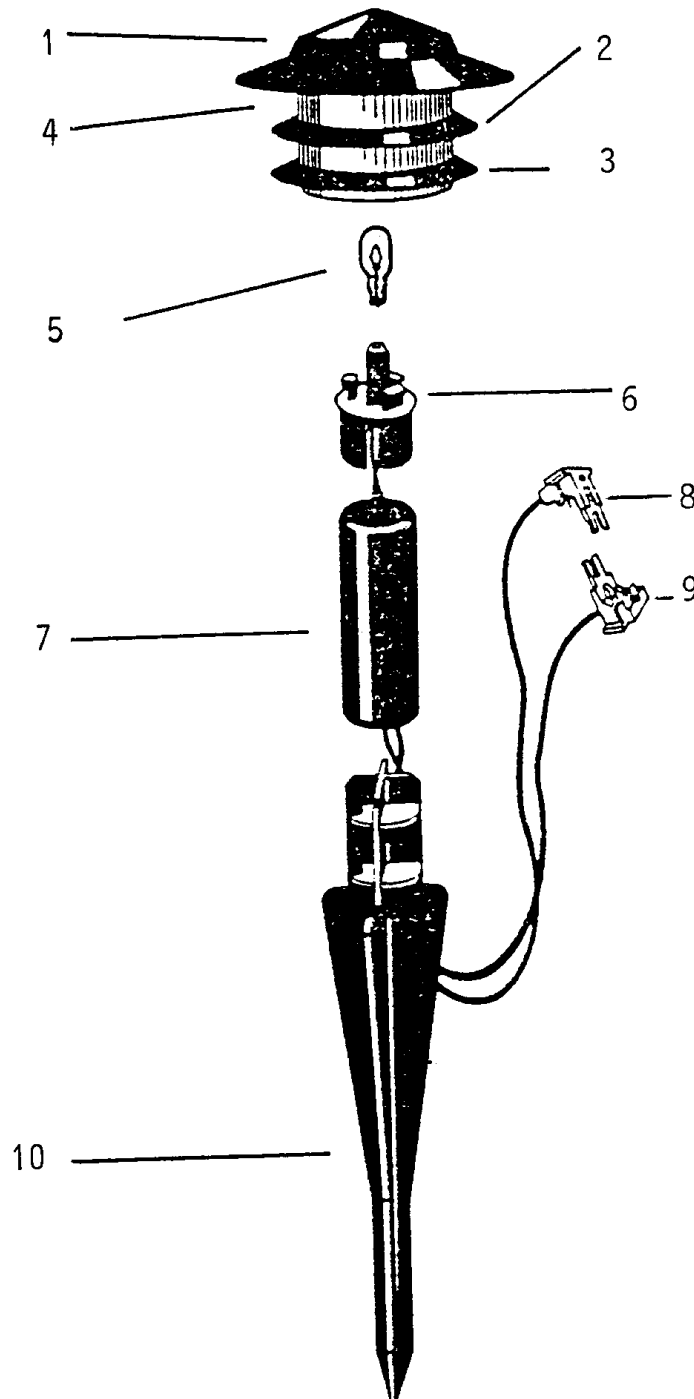

8480 104 PAGODENLAMPEN-SET LV 2866 T

Pagodenlampen-Set LV 2866 T

6 x Padogenlampe LV 181 V

Bild-Nr.	Best.-Nr.		Malibu - Bezeichnung
1	8480 936	Schirm Oberteil	6LV1973
2	8480 937	Schirm Mittelteil	6LV1974
3	8480 938	Schirm Unterteil	6LV1975
4	8480 916	Leuchtkörper	152LV378
5	8480 154	7 Watt Glühlampe	LV526
6	8480 915	Lampensockel	136LV585
7	8480 933	Rohr	52LV2400
8	8480 921	Kabel mit schwarzer Klemme	27LV103A
9	8480 922	Kabel mit grauer Klemme	27LV104A
10	8480 918	Erdspieß	22LV613

Partyhüllen

1	8480 942	Partyhüllen-Set (Amber, Blau, Grün, Rot)	LV281 A,B,G,R
---	----------	--	---------------

Transformator

1	8480 131	40 Watt Transformator mit Zeitschaltuhr	LV 365 T
---	----------	---	----------