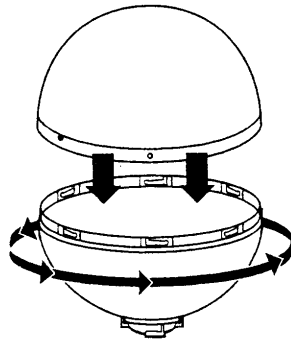

NR:8480 002 Bezeichnung: MALIBU LV 134 Gruppe: Kugellampe Jahr: 98 Typ:

8480 002 KUGELLAMPE LV 134 / MONTAGEANLEITUNG

N10