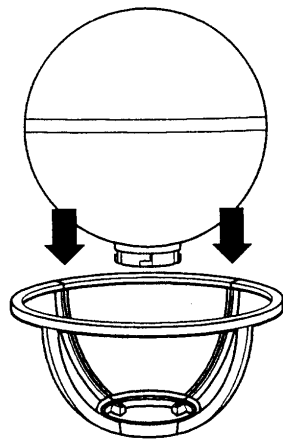

NR:8480 002 Bezeichnung: MALIBU LV 134 Gruppe: Kugellampe Jahr: 98 Typ:

8480 002 KUGELLAMPE LV 134 / MONTAGEANLEITUNG

N10