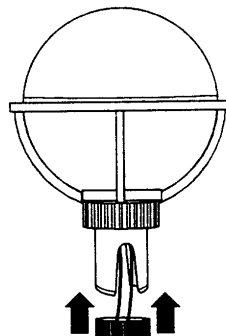

NR:8480 002 Bezeichnung: MALIBU LV 134 Gruppe: Kugellampe Jahr: 98 Typ:

8480 002 KUGELLAMPE LV 134 / MONTAGEANLEITUNG

N10