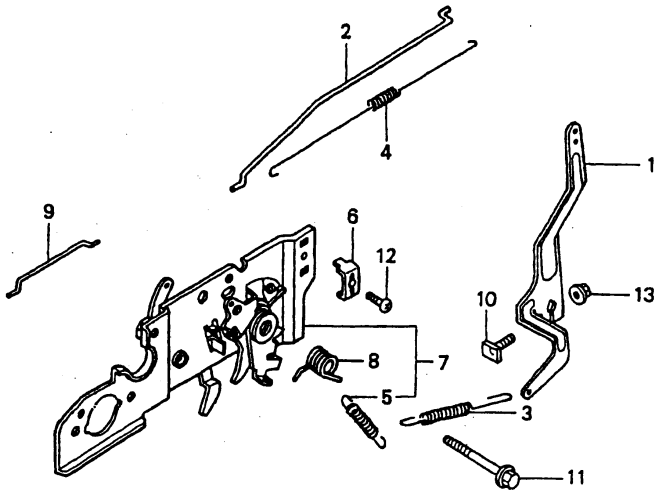

Bild-Nr. / Ref. No.	Best.-Nr. / Part No.	Bezeichnung	Description	Part No. Honda
1	2098 401	Kolben	piston	13101-ZL8-000
2	2098 425	Kolbenbolzen	pin-piston	13111-ZE0-000
3	2098 376	Pleuelstange	pod-connecting	13200-ZL9-000
4	2098 100	Schraube	screw	90001-ZE1-000
5	2098 116	Wellensicherung	clip	90551-ZE0-000
6	2098 377	Kolbenringe-Satz	ring-set	13010-ZL8-014
7	2098 378	Kurbelwelle	crankshaft	13310-ZM1-000
8	2098 114	Scheibe	washer	90402-ZL8-000

GCV 135 - A2 / Ventile, valve

GCV 135 - A2 Ventile
GCV 135 - A2 valves

Bild-Nr. / Ref. No.	Best.-Nr. / Part No.	Bezeichnung	Description	Part No. Honda
1	2098 411	Riemenscheibe	pulley-camshaft	14320-ZL8-000
2	2098 426	Welle	shaft-cam pulley	14324-ZL8-000
3	2098 446	Zahnriemen	belt-timing	14400-ZL9-003
4	2098 402	Kipphebel Einlass	rocker-arm in.	14431-ZL8-000
5	2098 403	Kipphebel Auslass	rocker-arm ex.	14441-ZL8-000
6	2098 412	Stift	shaft	14461-ZL8-000
7	2098 404	Einlassventil	valve-in.	14711-ZL8-000
8	2098 405	Auslassventil	valve-ex.	14721-ZL8-000
9	2098 137	Ventilfeder	spring-valve	14751-ZL8-000
10	2098 136	Federteller	retainer	14771-ZE1-000
11	2098 104	Schraube	screw	90012-333-000
12	2098 112	Mutter	nut	90206-001-000
13	2098 320	O-Ring	o-ring	91301-027-000

GCV 135 - A2 / Regelung, control

GCV 135 - A2 Regelung
GCV 135 - A2 control

Bild-Nr. / Ref. No.	Best.-Nr. / Part No.	Bezeichnung	Description	Part No. Honda
1	2098 512	Reglerarm	arm-governor	16551-ZM0-000
2	2098 605	Reglerstange	rod-governor	16555-ZM1-000
3	2098 606	Zugfeder	spring	16561-ZM1-000
4	2098 607	Zugfeder	spring	16562-ZM1-000
5	2098 189	Zugfeder	spring	16576-ZE7-300
6	2098 520	Kabelklemme	holder-cable	16576-891-000
7	2098 608	Grundplatte kpl.	base-control	16580-ZM0-020
8	2098 584	Feder	spring	16593-ZM0-000
9	2098 589	Chokestange	rod-choke	16674-ZM0-000
10	2098 181	Schraube	screw	90015-ZE5-010
11	2098 590	Schraube	screw	90016-ZM0-000
12	2098 575	Schraube	screw	93500-05016-0A
13	2098 581	Mutter	nut	94050-06000