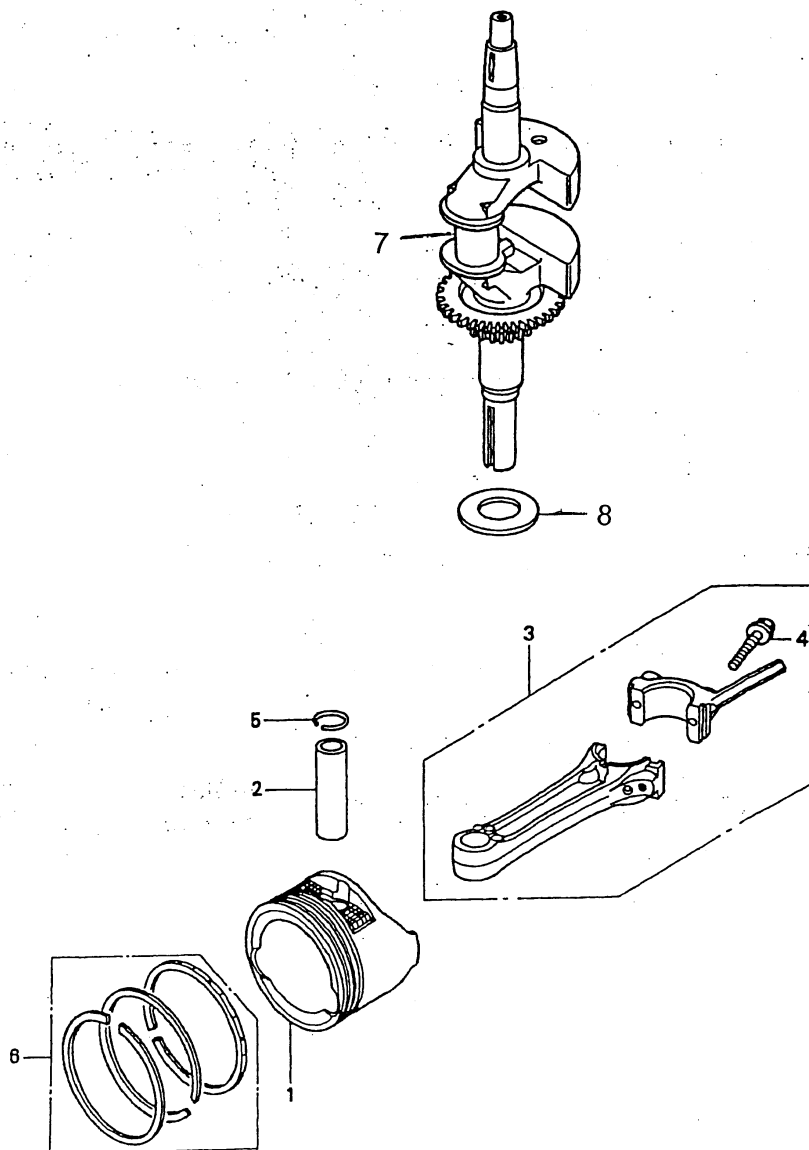

**GCV 135 - A2 / Kurbelwelle, Kolben,
GCV 135 - A2 / crankshaft, piston**

NR:2098 075 Bezeichnung: GCV 135 A2G9 Gruppe: Honda GCV 135 A2G9 Jahr: 03 Typ:

GCV 135 - A2 Kurbelwelle, Kolben
GCV 135 - A2 crankshaft, piston

Bild-Nr. / Ref. No.	Best.-Nr. / Part No.	Bezeichnung	Description	Part No. Honda
1	2098 401	Kolben	piston	13101-ZL8-000
2	2098 425	Kolbenbolzen	pin-piston	13111-ZE0-000
3	2098 376	Pleuelstange	pod-connecting	13200-ZL9-000
4	2098 100	Schraube	screw	90001-ZE1-000
5	2098 116	Wellensicherung	clip	90551-ZE0-000
6	2098 377	Kolbenringe-Satz	ring-set	13010-ZL8-014
7	2098 378	Kurbelwelle	crankshaft	13310-ZM1-000
8	2098 114	Scheibe	washer	90402-ZL8-000