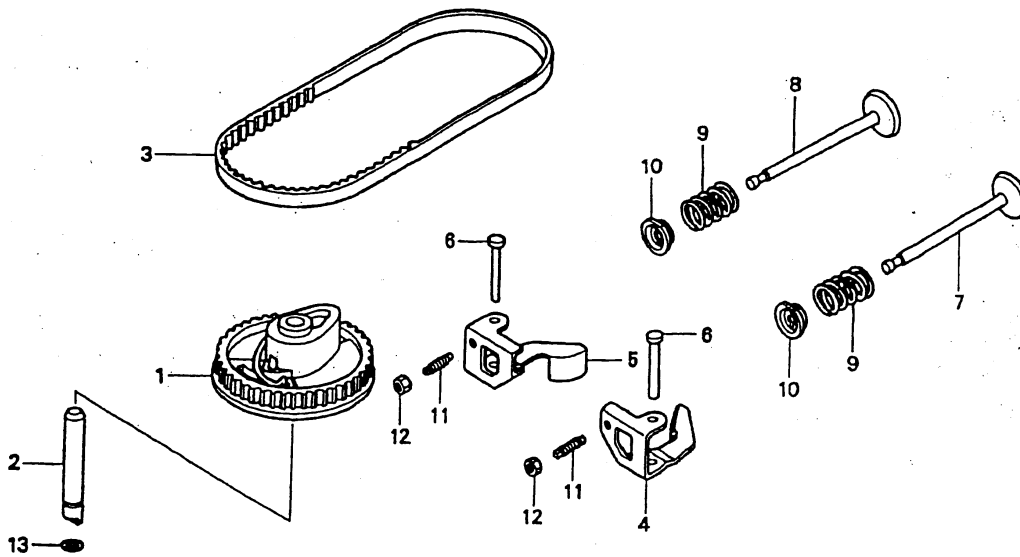

GCV 135 - A2 / Ventile, valve

GCV 135 - A2 Ventile
GCV 135 - A2 valves

Bild-Nr. / Ref. No.	Best.-Nr. / Part No.	Bezeichnung	Description	Part No. Honda
1	2098 411	Riemenscheibe	pulley-camshaft	14320-ZL8-000
2	2098 426	Welle	shaft-cam pulley	14324-ZL8-000
3	2098 446	Zahnriemen	belt-timing	14400-ZL9-003
4	2098 402	Kipphebel Einlass	rocker-arm in.	14431-ZL8-000
5	2098 403	Kipphebel Auslass	rocker-arm ex.	14441-ZL8-000
6	2098 412	Stift	shaft	14461-ZL8-000
7	2098 404	Einlassventil	valve-in.	14711-ZL8-000
8	2098 405	Auslassventil	valve-ex.	14721-ZL8-000
9	2098 137	Ventilfeder	spring-valve	14751-ZL8-000
10	2098 136	Federteller	retainer	14771-ZE1-000
11	2098 104	Schraube	screw	90012-333-000
12	2098 112	Mutter	nut	90206-001-000
13	2098 320	O-Ring	o-ring	91301-027-000