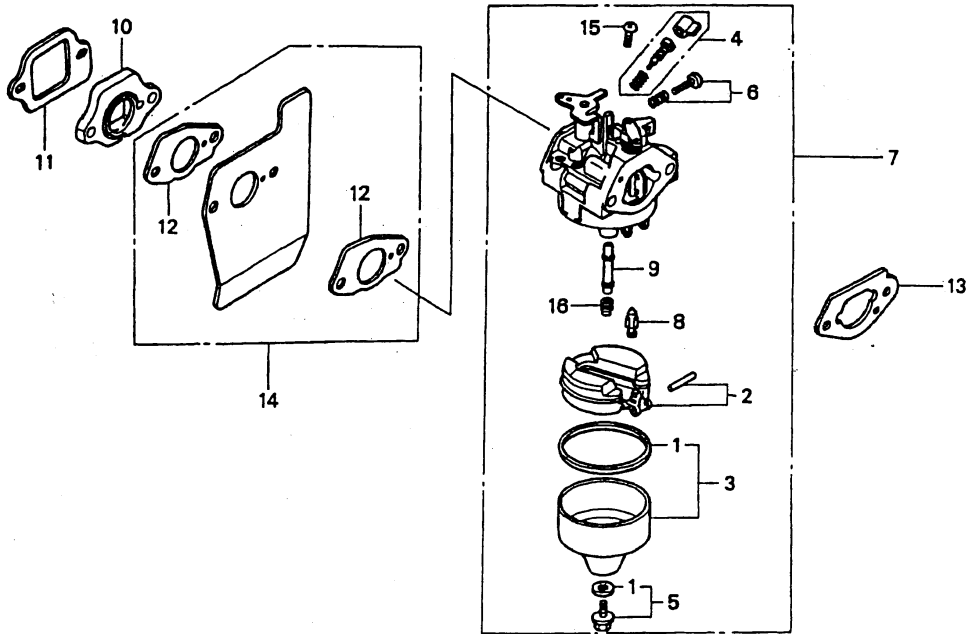

GCV 135 - A2 / Vergaser, carburetor

GCV 135 - A2 Vergaser
GCV 135 - A2 carburetor

Bild-Nr. / Ref. No.	Best.-Nr. / Part No.	Bezeichnung	Description	Part No. Honda
1	2098 312	Dichtung	packing-set	16010-883-015
2	2098 054	Schwimmer kpl.	float-set	16013-ZL1-003
3	2098 414	Kappe kpl.	chamber-float	16015-892-015
4	2098 010	Schrauben Set	screw-set	16016-892-005
5	2098 011	Schrauben Set	screw-set	16028-ZE0-005
6	2098 012	Schrauben Set	screw-set	16029-ZG0-901
7	2098 055	Vergaser kpl.	carburetor	16000-ZM0-013
8	2098 409	Nadelventil	valve-float	16155-ZM0-003
9	2098 408	Steigrohr	nozzel-main	16166-ZM0-003
10	2098 314	Isolierung	insulator	162111-ZL8-000
11	2098 315	Dichtung	packing	16212-ZL8-000
12	2098 374	Dichtung	packing	16221-883-800
13	2098 316	Dichtung	packing	16228-ZL8-000
14	2098 015	Luftführung kpl.	guide-air	19650-ZM-000
15	2098 120	Schraube	screw	93500-05006-1H
16	2098 609	Düse-55	jet-main #55	99101-124-0550
16	2098 328	Düse-60	jet-main #60	99101-124-0600
16	2098 329	Düse-62	jet-main #62	99101-124-0620
16	2098 330	Düse-65	jet-main #65	99101-124-0650