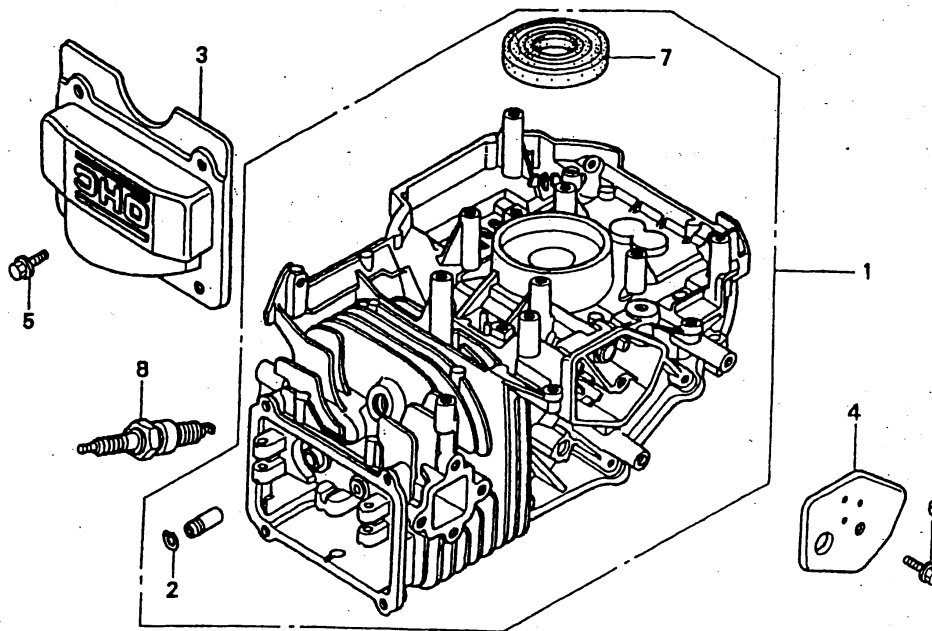

GCV 135 - A2 / Zylinder, cylinder assembly

GCV 135 - A2 Zylinder
GCV 135 - A2 cylinder assembly

Bild-Nr. / Ref. No.	Best.-Nr. / Part No.	Bezeichnung	Description	Part No. Honda
1	2098 308	Zylinder kpl.	cylinder	1200-ZL9-405
2	2098 138	Wellensicherung	clip	12216-ZE5-300
3	2098 424	Zylinderkopfdeckel	cover-head	12311-ZL8-000
4	2098 400	Deckel	cover-breather	12355-ZL8-000
5	2098 105	Schraube	screw	90013-883-000
6	2098 106	Schraube	screw	90014-952-000
7	2098 318	Simmering	oil-seal	91201-ZL8-003
8	2095 306	Zündkerze	plug-spark	98079-56846

GCV 135 - A2 / Ölwanne, sump-engine

GCV 135 - A2 Ölwanne
GCV 135 - A2 sump-engine

Bild-Nr. / Ref. No.	Best.-Nr. / Part No.	Bezeichnung	Description	Part No. Honda
1	2098 309	Ölwanne	pan-assy	11300-ZM0-810
2	2098 375	Ölmeßstab	gauge-oil level	15650-ZM0-801
4	2098 311	Dichtung-Meßstab	packing-oil cap	15625-ZE6-000
5	2098 410	Öleinfüllrohr	extension-oil	15631-ZM0-000
6	2098 135	Scheibe	washer	15639-ZM0-000
8	2098 415	Halter	shaft-holder	16508-ZM0-000
9	2098 028	Regler kpl.	governor	16510-ZM0-000
10	2098 416	Reglergewicht	weight-governor	16511-ZL8-000
11	2098 417	Reglervverzahnung	holder-governor	16512-ZM0-000
12	2098 134	Stift	pin	16513-ZE1-000
13	2098 139	Reglerspule	slider-governor	16531-ZE1-000
14	2098 418	Reglerarm	arm-governor	16541-ZM0-000
15	2098 106	Schraube	screw	90014-952-000
16	2098 110	Schraube	screw	90121-952-000
17	2098 115	Druckscheibe	washer	90451-ZE1-000
18	2098 117	Klemme	clip	90602-ZE1-000
19	2098 319	Dichtung-Ölrohr	oil-seal	91202-ZL8-003
20	2098 321	O-Ring	o-ring	91313-MB0-003
21	2098 123	Scheibe	washer	94101-06800
22	2098 125	Sicherung	pin-lock	94251-08000
23	2098 126	Paßstift	pin-dowel	94301-08200