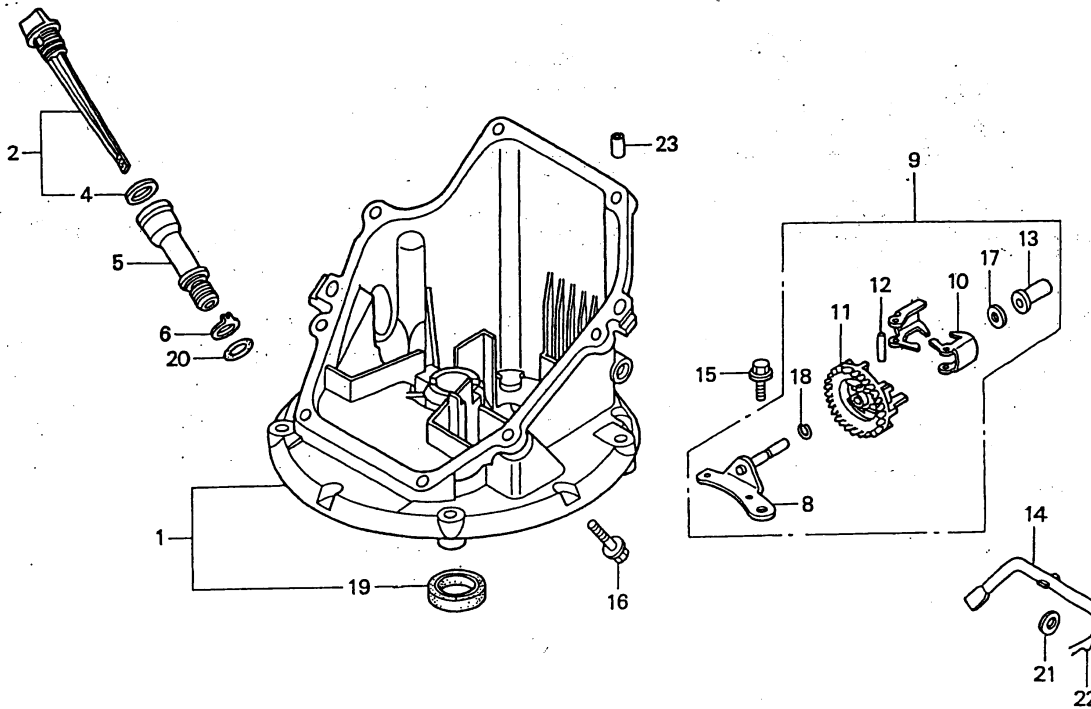

GCV 135 - A2 / Zylinder, cylinder assembly

GCV 135 - A2 Zylinder
GCV 135 - A2 cylinder assembly

Bild-Nr. / Ref. No.	Best.-Nr. / Part No.	Bezeichnung	Description	Part No. Honda
1	2098 308	Zylinder kpl.	cylinder	1200-ZL9-405
2	2098 138	Wellensicherung	clip	12216-ZE5-300
3	2098 424	Zylinderkopfdeckel	cover-head	12311-ZL8-000
4	2098 400	Deckel	cover-breather	12355-ZL8-000
5	2098 105	Schraube	screw	90013-883-000
6	2098 106	Schraube	screw	90014-952-000
7	2098 318	Simmering	oil-seal	91201-ZL8-003
8	2095 306	Zündkerze	plug-spark	98079-56846

GCV 135 - A2 / Ölwanne, sump-engine

GCV 135 - A2 Ölwanne
GCV 135 - A2 sump-engine

Bild-Nr. / Ref. No.	Best.-Nr. / Part No.	Bezeichnung	Description	Part No. Honda
1	2098 309	Ölwanne	pan-assy	11300-ZM0-810
2	2098 375	Ölmeßstab	gauge-oil level	15650-ZM0-801
4	2098 311	Dichtung-Meßstab	packing-oil cap	15625-ZE6-000
5	2098 410	Öleinfüllrohr	extension-oil	15631-ZM0-000
6	2098 135	Scheibe	washer	15639-ZM0-000
8	2098 415	Halter	shaft-holder	16508-ZM0-000
9	2098 028	Regler kpl.	governor	16510-ZM0-000
10	2098 416	Reglergewicht	weight-governor	16511-ZL8-000
11	2098 417	Reglervverzahnung	holder-governor	16512-ZM0-000
12	2098 134	Stift	pin	16513-ZE1-000
13	2098 139	Reglerspule	slider-governor	16531-ZE1-000
14	2098 418	Reglerarm	arm-governor	16541-ZM0-000
15	2098 106	Schraube	screw	90014-952-000
16	2098 110	Schraube	screw	90121-952-000
17	2098 115	Druckscheibe	washer	90451-ZE1-000
18	2098 117	Klemme	clip	90602-ZE1-000
19	2098 319	Dichtung-Ölrohr	oil-seal	91202-ZL8-003
20	2098 321	O-Ring	o-ring	91313-MB0-003
21	2098 123	Scheibe	washer	94101-06800
22	2098 125	Sicherung	pin-lock	94251-08000
23	2098 126	Paßstift	pin-dowel	94301-08200