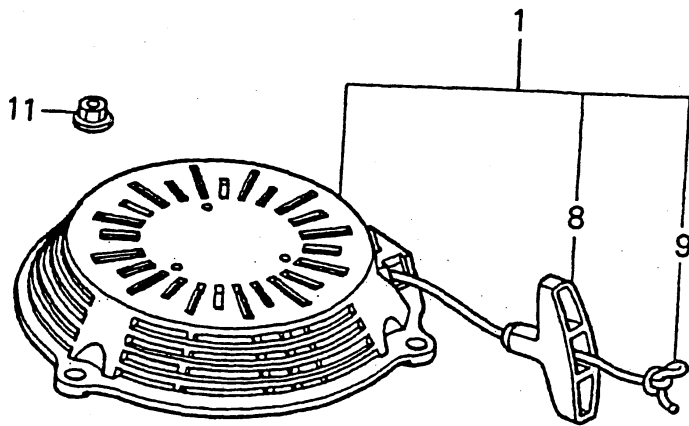

GCV 135 - N1 / Starter, recoil

GCV 135 - N1 Luftfilter, Schalldämpfer
GCV 135 - N1 Air cleaner, Muffler

Bild-Nr. / Ref. No.	Best.-Nr. / Part No.	Bezeichnung	Description	Part No. Honda
1	2098 301	Luftschlauch	tube-breather	15721-ZM0-000
2	2098 323	Luftfilter	element-air cleaner	17211-ZL8-000
3	2098 324	Filtergehäuse	case-air cleaner	17220-ZM0-000
5	2098 317	Dichtung	packing	17228-ZL8-000
6	2098 326	Filterdeckel	cover	17231-ZM0-000
7	2098 101	Schraube	screw	90003-ZM0-000
8	2098 130	Schraube	screw	95701-06014-08
9	2098 615	Schalldämpfer	muffler	18321-ZL8-A00
10	2098 428	Schutzgitter	protector	18321-ZL8-000
11	2098 102	Schraube	screw	90004-ZL8-000
12	2098 105	Schraube	screw	90013-883-000