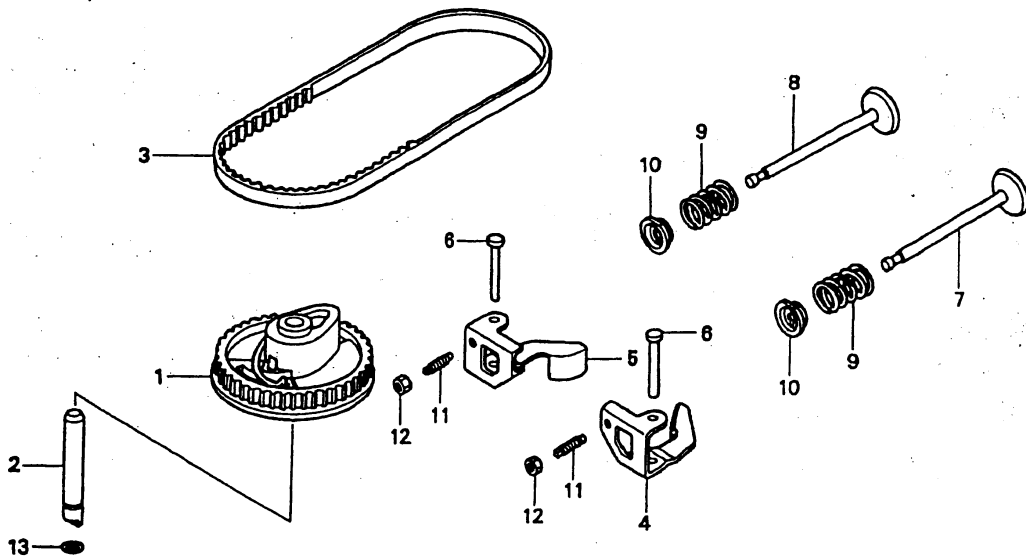

GCV 135 - N1 / Ventile, valve

GCV 135 - N1 Ventile
GCV 135 - N1 Valves

Bild-Nr. / Ref. No.	Best.-Nr. / Part No.	Bezeichnung	Description	Part No. Honda
1	2098 411	Riemenscheibe	pulley-camshaft	14320-ZL8-000
2	2098 426	Welle	shaft-cam pulley	14324-ZL8-000
3	2098 446	Zahnriemen	belt-timing	14400-ZL9-003
4	2098 402	Kipphebel Einlass	rocker-arm in.	14431-ZL8-000
5	2098 403	Kipphebel Auslass	rocker-arm ex.	14441-ZL8-000
6	2098 412	Stift	shaft	14461-ZL8-000
7	2098 404	Einlassventil	valve-in.	14711-ZL8-000
8	2098 405	Auslassventil	valve-ex.	14721-ZL8-000
9	2098 137	Ventilfeder	spring-valve	14751-ZL8-000
10	2098 136	Federteller	retainer	14771-ZE1-000
11	2098 104	Schraube	screw	90012-333-000
12	2098 112	Mutter	nut	90206-001-000
13	2098 320	O-Ring	o-ring	91301-027-000