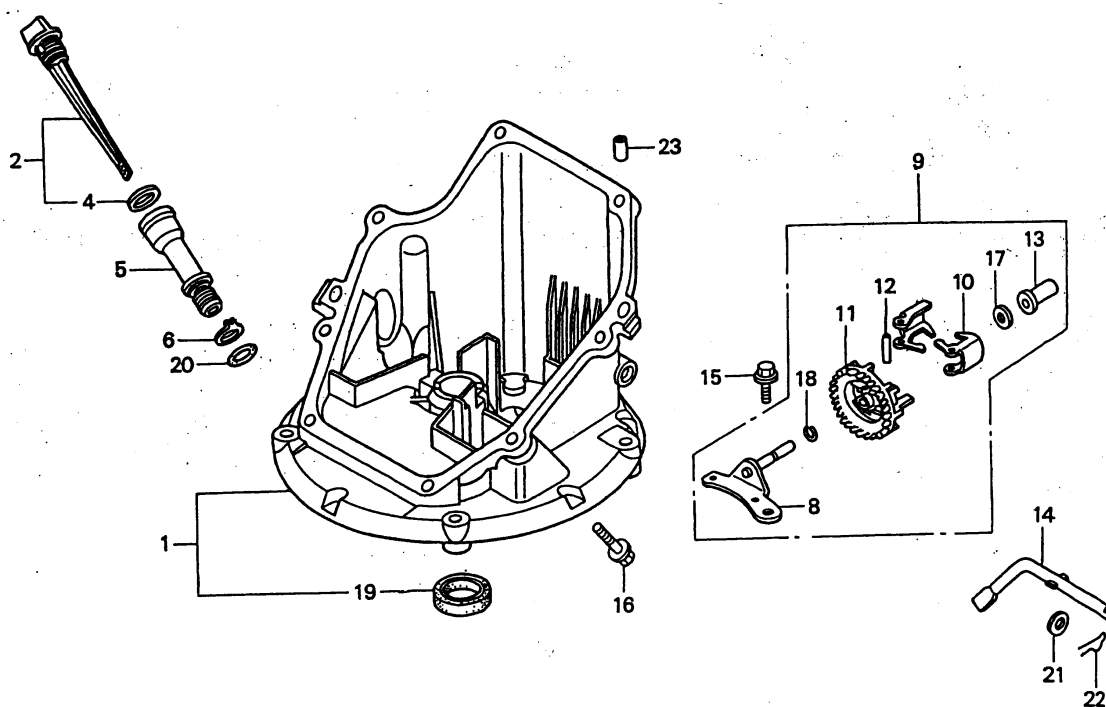

GCV 135 - N1 / Zylinder, cylinder assembly

GCV 135 - N1 Zylinder
GCV 135 - N1 Cylinder assembly

Bild-Nr. / Ref. No.	Best.-Nr. / Part No.	Bezeichnung	Description	Part No. Honda
1	2098 301	Zylinder	cylinder	1200-ZL9-405
2	2098 138	Wellensicherung	clip	12216-ZE5-300
3	2098 424	Zylinderkopfdeckel	cover-head	12311-ZL8-000
4	2098 400	Deckel	cover-breather	12355-ZL8-000
5	2098 105	Schraube	screw	90013-883-000
6	2098 106	Schraube	screw	90014-952-000
7	2098 318	Simmering	oil-seal	91201-ZL8-003
8	2095 306	Zündkerze	plug-spark	98079-56846

GCV 135 - N1 / Ölwanne, sump-engine

GCV 135 - N1 Ölwanne
GCV 135 - N1 Sump-engine

Bild-Nr. / Ref. No.	Best.-Nr. / Part No.	Bezeichnung	Description	Part No. Honda
1	2098 309	Ölwanne	pan-assy	11300-ZM0-810
2	2098 375	Ölmeßstab	gauge-oil level	15650-ZM0-801
4	2098 311	Dichtung-Meßstab	packing-oil cap	15625-ZE6-000
5	2098 410	Öleinfüllrohr	extension-oil	15631-ZM0-000
6	2098 135	Scheibe	washer	15639-ZM0-000
8	2098 415	Halter	shaft-holder	16508-ZM0-000
9	2098 028	Regler kpl.	governor	16510-ZM0-000
10	2098 416	Reglergewicht	weight-governor	16511-ZL8-000
11	2098 417	Reglervverzahnung	holder-governor	16512-ZM0-000
12	2098 134	Stift	pin	16513-ZE1-000
13	2098 139	Reglerspule	slider-governor	16531-ZE1-000
14	2098 418	Reglerarm	arm-governor	16541-ZM0-000
15	2098 106	Schraube	screw	90014-952-000
16	2098 110	Schraube	screw	90121-952-000
17	2098 115	Druckscheibe	washer	90451-ZE1-000
18	2098 117	Klemme	clip	90602-ZE1-000
19	2098 319	Dichtung-Ölrohr	oil-seal	91202-ZL8-003
20	2098 321	O-Ring	o-ring	91313-MB0-003
21	2098 123	Scheibe, 6 mm	washer	94101-06800
22	2098 125	Sicherung	pin-lock	94251-08000
23	2098 126	Paßstift	pin-dowel	94301-08200