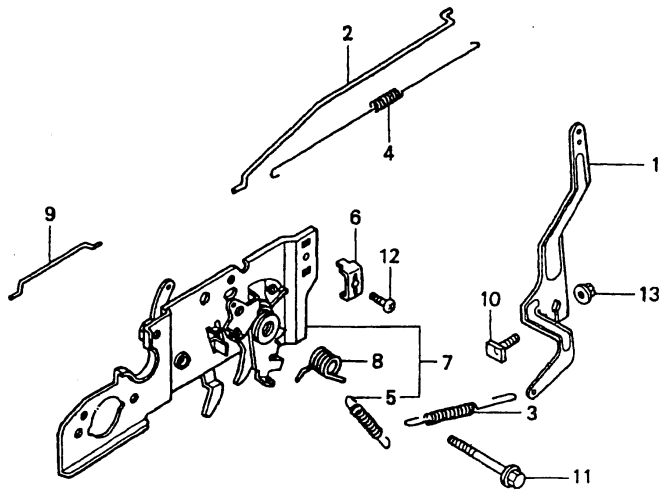

GCV 135 - N1 / Regelung, control

GCV 135 - N1 Regelung
GCV 135 - N1 Control

Bild-Nr. / Ref. No.	Best.-Nr. / Part No.	Bezeichnung	Description	Part No. Honda
1	2098 512	Reglerarm	arm-governor	16551-ZM0-000
2	2098 605	Reglerstange	rod-governor	16555-ZM1-000
3	2098 606	Zugfeder	spring	16561-ZM1-000
4	2098 607	Zugfeder	spring	16562-ZM1-000
5	2098 189	Zugfeder	spring	16576-ZE7-300
6	2098 520	Kabelklemme	holder-cable	16576-891-000
7	2098 608	Grundplatte kpl.	base-control	16580-ZM0-020
8	2098 584	Feder	spring	16593-ZM0-000
9	2098 589	Chokestange	rod-choke	16674-ZM0-000
10	2098 181	Schraube	screw	90015-ZE5-010
11	2098 590	Schraube	screw	90016-ZM0-000
12	2098 575	Schraube	screw	93500-05016-0A
13	2098 581	Mutter	nut	94050-06000