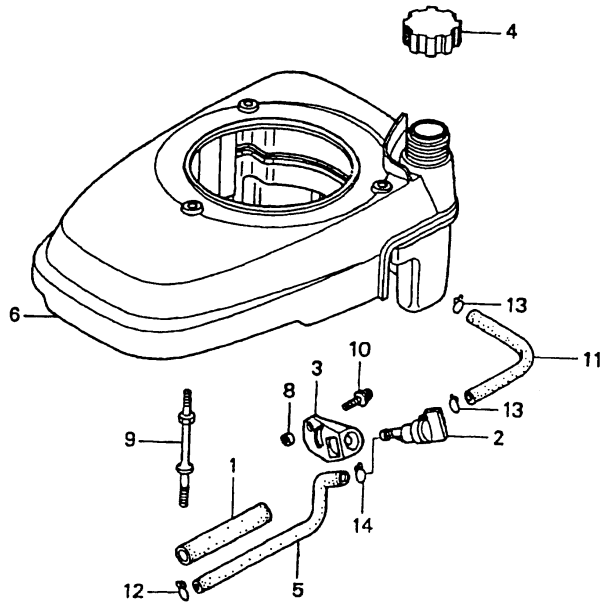

GCV 135 - N1 / Kraftstoffbehälter, tank fuel

GCV 135 - N1 / Kraftstoffbehälter
GCV 135 - N1 Fuel tank

Bild-Nr. / Ref. No.	Best.-Nr. / Part No.	Bezeichnung	Description	Part No. Honda
1	2098 302	Schutzschlauch	rubber-supporter	16854-ZH8-000
2	2098 140	Benzinhahn	cock-fuel	16950-ZG9-M02
3	2098 419	Stütze	bracket	16956-ZM0-000
4	2098 611	Tankdeckel	cap-fuel tank	17620-ZL8-013
5	2098 303	Benzinleitung	tube-fuel	17702-ZM0-000
6	2098 612	Tank	tank-fuel	19610-ZM1-010ZA
8	2098 441	Buchse	collar	33609-GK4-620
9	2098 613	Gewindebolzen	bolt-stud	90041-ZL9-000
10	2098 121	Schraube	screw	93891-05010-08
11	2098 614	Benzinleitung	tube-fuel	95001-55135-40
12	2098 127	Sicherung B8	clip B8	95002-02080
13	2098 128	Sicherung B10	clip B10	95002-02100
14	2098 129	Sicherung C9	clip C9	95002-50000