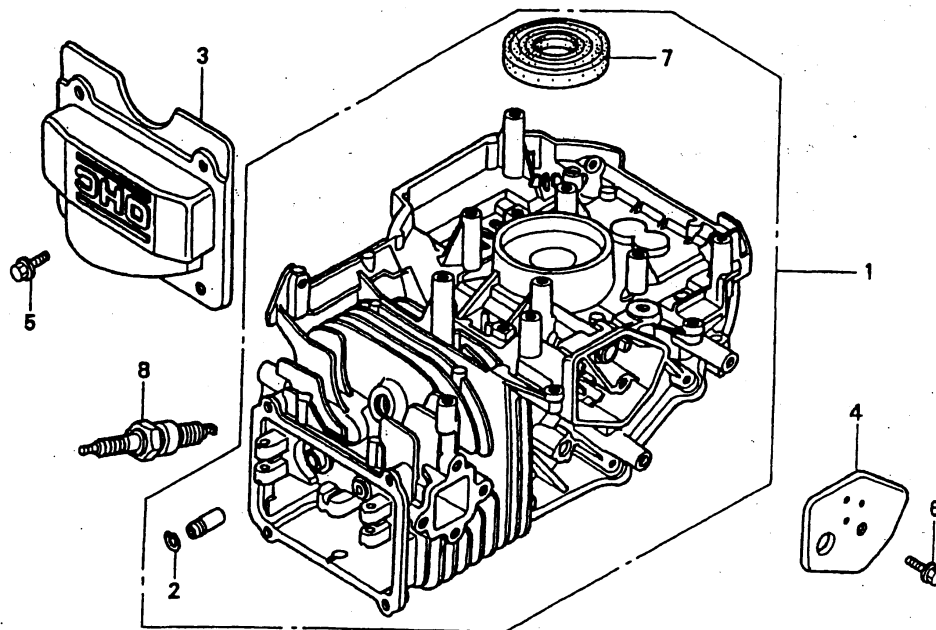

GCV 135 - N1 / Zylinder, cylinder assembly

GCV 135 - N1 Zylinder
GCV 135 - N1 Cylinder assembly

Bild-Nr. / Ref. No.	Best.-Nr. / Part No.	Bezeichnung	Description	Part No. Honda
1	2098 301	Zylinder	cylinder	1200-ZL9-405
2	2098 138	Wellensicherung	clip	12216-ZE5-300
3	2098 424	Zylinderkopfdeckel	cover-head	12311-ZL8-000
4	2098 400	Deckel	cover-breather	12355-ZL8-000
5	2098 105	Schraube	screw	90013-883-000
6	2098 106	Schraube	screw	90014-952-000
7	2098 318	Simmering	oil-seal	91201-ZL8-003
8	2095 306	Zündkerze	plug-spark	98079-56846

GCV 135 - N1 / Ölwanne, sump-engine

GCV 135 - N1 Ölwanne
GCV 135 - N1 Sump-engine

Bild-Nr. / Ref. No.	Best.-Nr. / Part No.	Bezeichnung	Description	Part No. Honda
1	2098 309	Ölwanne	pan-assy	11300-ZM0-810
2	2098 375	Ölmeßstab	gauge-oil level	15650-ZM0-801
4	2098 311	Dichtung-Meßstab	packing-oil cap	15625-ZE6-000
5	2098 410	Öleinfüllrohr	extension-oil	15631-ZM0-000
6	2098 135	Scheibe	washer	15639-ZM0-000
8	2098 415	Halter	shaft-holder	16508-ZM0-000
9	2098 028	Regler kpl.	governor	16510-ZM0-000
10	2098 416	Reglergewicht	weight-governor	16511-ZL8-000
11	2098 417	Reglervverzahnung	holder-governor	16512-ZM0-000
12	2098 134	Stift	pin	16513-ZE1-000
13	2098 139	Reglerspule	slider-governor	16531-ZE1-000
14	2098 418	Reglerarm	arm-governor	16541-ZM0-000
15	2098 106	Schraube	screw	90014-952-000
16	2098 110	Schraube	screw	90121-952-000
17	2098 115	Druckscheibe	washer	90451-ZE1-000
18	2098 117	Klemme	clip	90602-ZE1-000
19	2098 319	Dichtung-Ölrohr	oil-seal	91202-ZL8-003
20	2098 321	O-Ring	o-ring	91313-MB0-003
21	2098 123	Scheibe, 6 mm	washer	94101-06800
22	2098 125	Sicherung	pin-lock	94251-08000
23	2098 126	Paßstift	pin-dowel	94301-08200