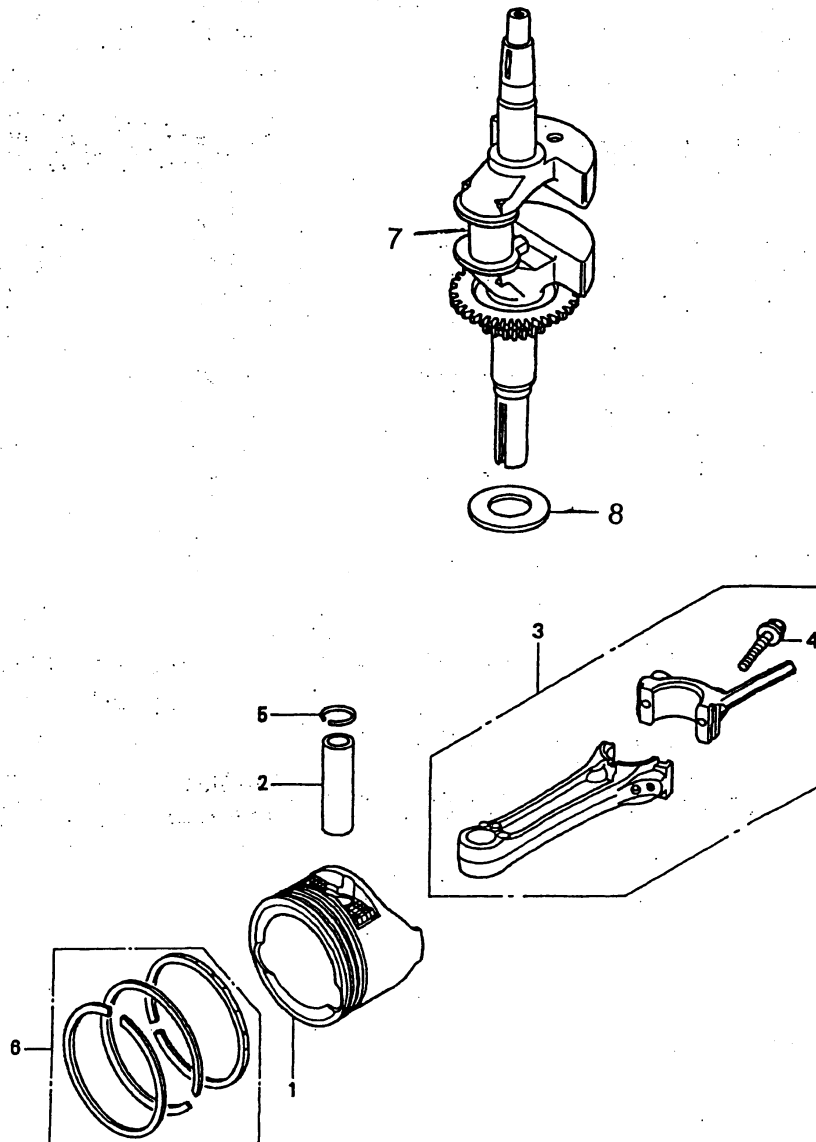

**GCV 135 - N1 / Kurbelwelle, Kolben,
GCV 135 - N1 / crankshaft, piston**

GCV 135 - N1 Kurbelwelle, Kolben

GCV 135 - N1 Crankshaft, Piston

Bild-Nr. / Ref. No.	Best.-Nr. / Part No.	Bezeichnung	Description	Part No. Honda
1	2098 401	Kolben	piston	13101-ZL8-000
2	2098 425	Kolbenbolzen	pin-piston	13111-ZE0-000
3	2098 376	Pleuelstange	pod-connecting	13200-ZL9-000
4	2098 100	Schraube	screw	90001-ZE1-000
5	2098 116	Wellensicherung	clip	90551-ZE0-000
6	2098 377	Kolbenringe-Satz	ring-set	13010-ZL8-014
7	2098 378	Kurbelwelle	crankshaft	13310-ZM1-000
8	2098 114	Scheibe	washer	90402-ZL8-000