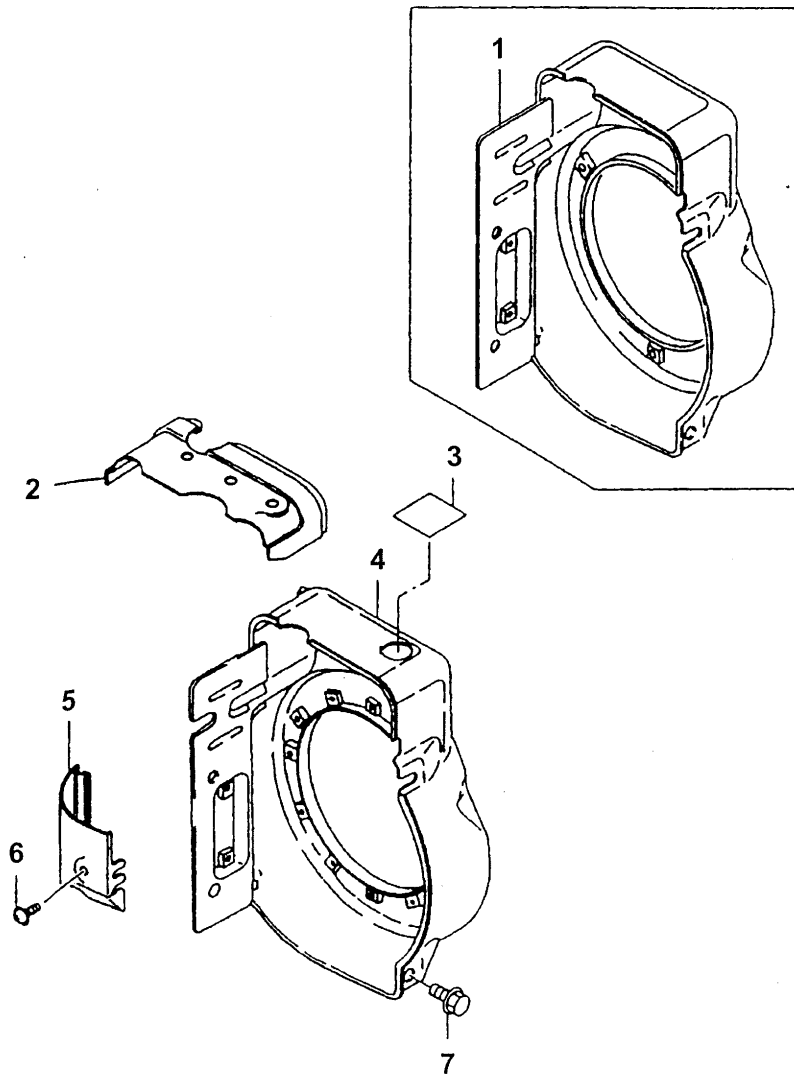

FA 076D - S 55 Lüfterhaube
FA 076D - S 55 housing

FA 076D - S 55 Lüfterhaube
FA 076D - S 55 housing

Bild-Nr. / Ref. No.	Best.-Nr. / Part No.	Bezeichnung	Description	Part No. Kawasaki
1	2055 302	Lüfterhaube	housing-fan	59066-2468-9H
2	2050 303	Abdeckung	shroud-engine	49089-2197
3	2055 301	Platte	plate	13169-2141
4	2050 302	Lüfterhaube	housing-fan	59066-2287-9H
5	2050 216	Schutzblech	shroud-engine	49089-2080
6	2050 217	Schraube	screw	241 B-0510
7	2050 301	Schraube	screw	186 B-0610