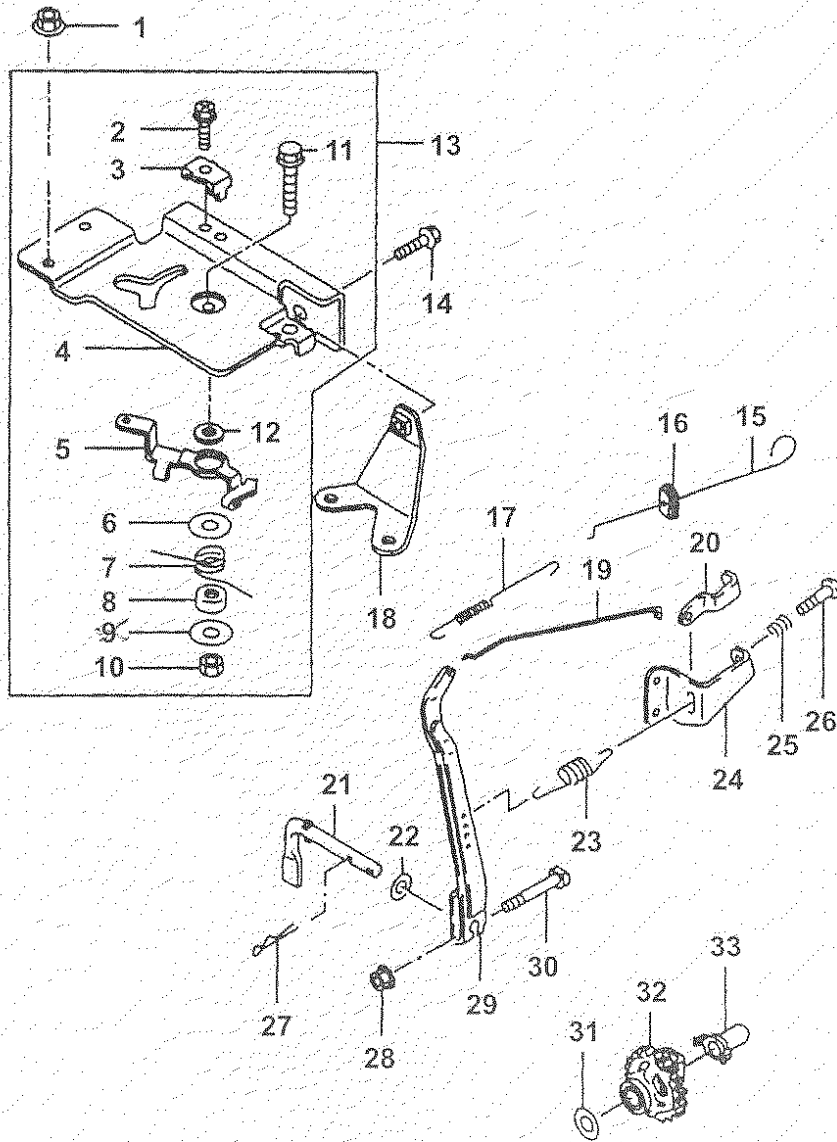

NR:2055 000 Bezeichnung: FA 76 Gruppe: Kawasaki FA 076 D - S55 Jahr: 03 Typ:

FA 076D - S 55 Regelung  
 FA 076D - S 55 controls

**FA 076D - S 55 Regelung**  
**FA 076D - S 55 controls**

Bild-Nr. / Ref. No.	Best.-Nr. / Part No.	Bezeichnung	Description	Part No. Kawasaki
1	2055 340	Mutter	nut	92015-1193
2	2055 333	Schraube	screw	92150-2182
3	2055 334	Klemme	clamp	92037-2020
4	2055 335	Reglerplatte	panel-control	59226-2258
5	2055 341	Hebel	lever	13168-2358
6	2055 337	Scheibe	washer	92022-2372
7	2055 338	Feder	spring	92144-2320
8	2055 339	Distanzstück	spacer	92026-2304
10	2055 503	Mutter	nut	92015-2051
11	2055 332	Schraube	screw	130 B-0620
12	2055 336	Muffe	collar	92143-2135
13	2055 051	Reglerplatte kpl.	panel-assy control	39180-2797
14	2055 331	Schraube	screw	92002-2051
15	2055 349	Verb.Starterklappe	link-choke	16169-2099
16	2055 350	Führung	grommet	92071-2121
17	2050 434	Reglerfeder	spring	92081-2146
18	2055 330	Halter	bracket	11047-2107-9H
19	2050 433	Reglergelenk	rod-governor	49046-2069
20	2050 219	Einstellhaken	hook	27012-2058
21	2053 307	Reglerhebel	arm-pivot	39003-2065
22	2055 504	Scheibe	washer	92200-2029
23	2055 435	Rückholfeder	spring	92081-2221
24	2050 218	Halter	bracket	11044-2057
25	2090 323	Feder	spring	92144-2266
26	2055 221	Schraube	screw	214 B-0425
27	2050 308	Splint	pin-snap	554 A-0600
28	2050 304	Reglerhebel	arm-governor	49103-2060
30	2055 505	Schraube	screw	92002-2269
31	2090 341	Scheibe	washer	92022-2019
32	2050 327	Reglerverzahnung	governor-assy	49110-2058
33	2090 340	Reglerspule	sleeve	42036-2051