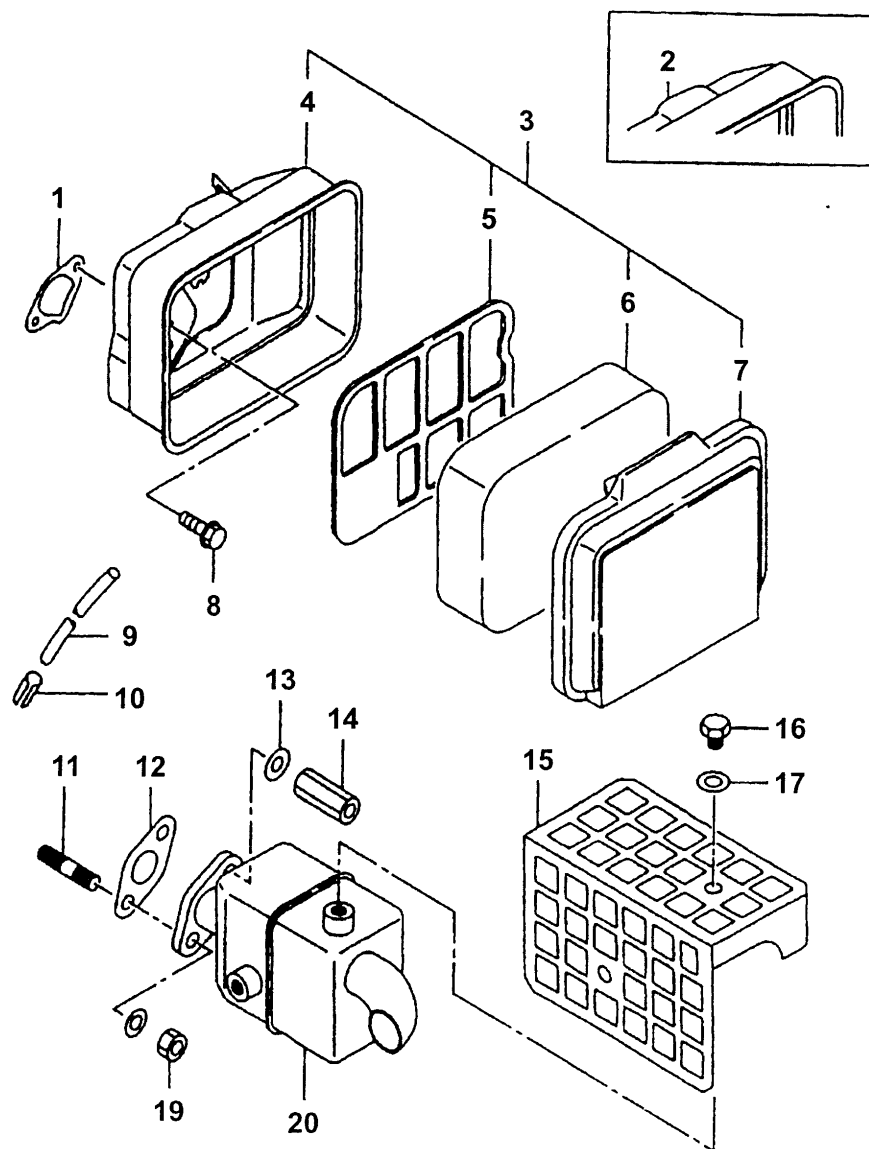

FA 076D - S 55 Luftfilter, Schalldämpfer
FA 076D - S 55 cleaner-air, muffler

FA 076D - S 55 Luftfilter, Schalldämpfer
FA 076D - S 55 air cleaner, muffler

Bild-Nr. / Ref. No.	Best.-Nr. / Part No.	Bezeichnung	Description	Part No. Kawasaki
1	2050 501	Dichtung	gasket	11009-2185
2	2055 404	Filtergehäuse	case-air filter	11011-2237
3	2055 050	Luftfilter kpl.	filter-assy-air	11010-2454
4	2053 404	Filtergehäuse	case-air filter	11011-2195
5	2050 403	Platte	plate	13169-2179
6	2050 402	Filterelement	element-air-filter	11013-2087
7	2053 401	Filterdeckel	cap-air filter	11012-2246
8	2050 405	Schraube	screw	92002-2051
9	2050 407	Schlauch	tube-rubber	702 A-071000
10	2050 408	Rohr	pipe	32033-2001
11	2050 206	Stehbolzen	bolt-stud	171 G-0616
12	2050 501	Dichtung	gasket	11009-2028
12	2055 405	Dichtung	gasket	11060-2100
13	2050 504	Scheibe	washer	410 B-0600
14	2055 114	Mutter	nut	92015-2071
15	2055 517	Berührungsschutz	cover-muffler	49106-2502
16	2055 518	Schraube	screw	110 R-0608
17	2050 504	Scheibe	washer	410 B-0600
19	2050 513	Mutter	nut	311 B-0600
20	2055 500	Schalldämpfer	muffler	49070-2562-9Z