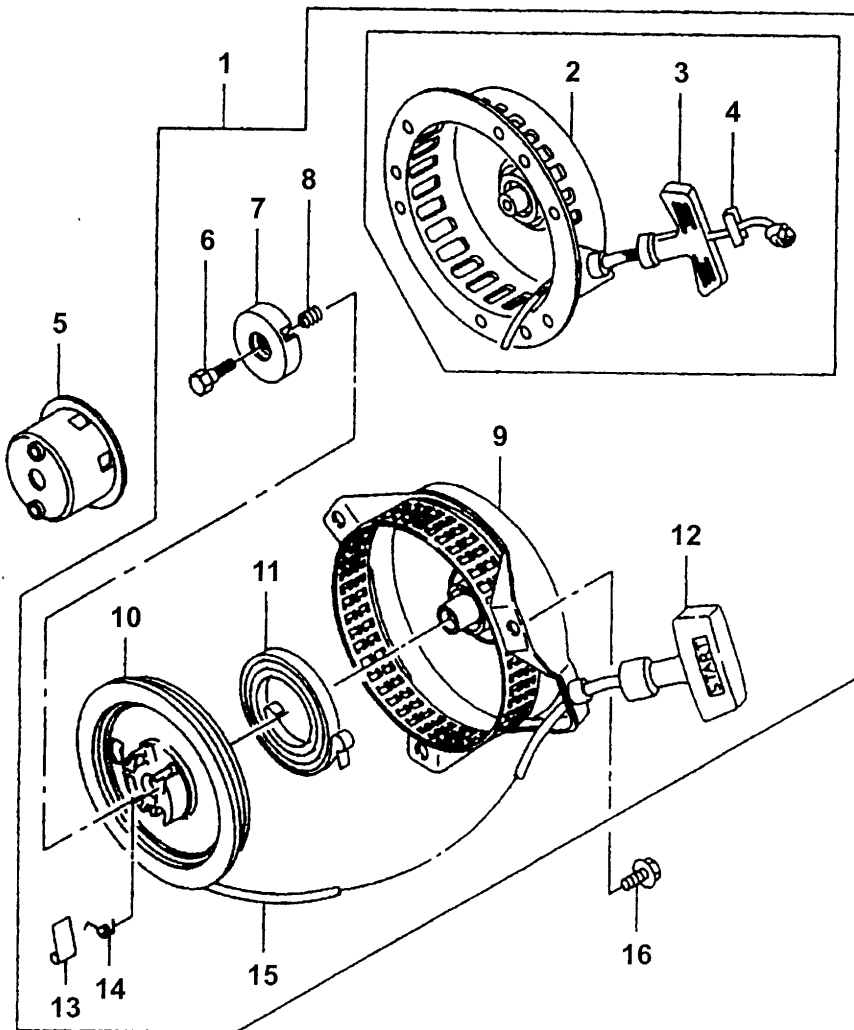

FA 076D - S 55 Starter

FA 076D - S 55 blower housing

FA 076D - S 55 Starter
FA 076D - S 55 recoil-starter

Bild-Nr. / Ref. No.	Best.-Nr. / Part No.	Bezeichnung	Description	Part No. Kawasaki
1	2055 053	Starter kpl.	starter-recoil	49088-2424-YK
2	2055 612	Startergehäuse	case-recoil	32099-2149-YK
3	2055 611	Startergriff	grip	46075-2059
4	2055 613	Scheibe	washer	92022-2248
5	2053 602	Starterglocke	pulley-starting	49080-2139
6	2050 603	Schraube	screw	92001-2027
7	2050 604	Halter	retainer	14020-2003
8	2050 605	Feder	spring	92081-2022
9	2055 614	Startergehäuse	case-recoil	32099-2159-YK
10	2053 608	Seilscheibe	reel-recoil	59101-2075
11	2050 609	Starterfeder	spring-recoil	92081-2023
11	2055 616	Starterfeder	spring-recoil	92081-2182
12	2055 351	Startergriff	grip	46075-2005
13	2050 506	Speerklinke	pawl	13165-2003
14	2050 607	Rückholfeder	spring	92081-2021
15	2050 610	Starterseil	rope	59106-2123
16	2055 601	Schraube	screw	92150-2211