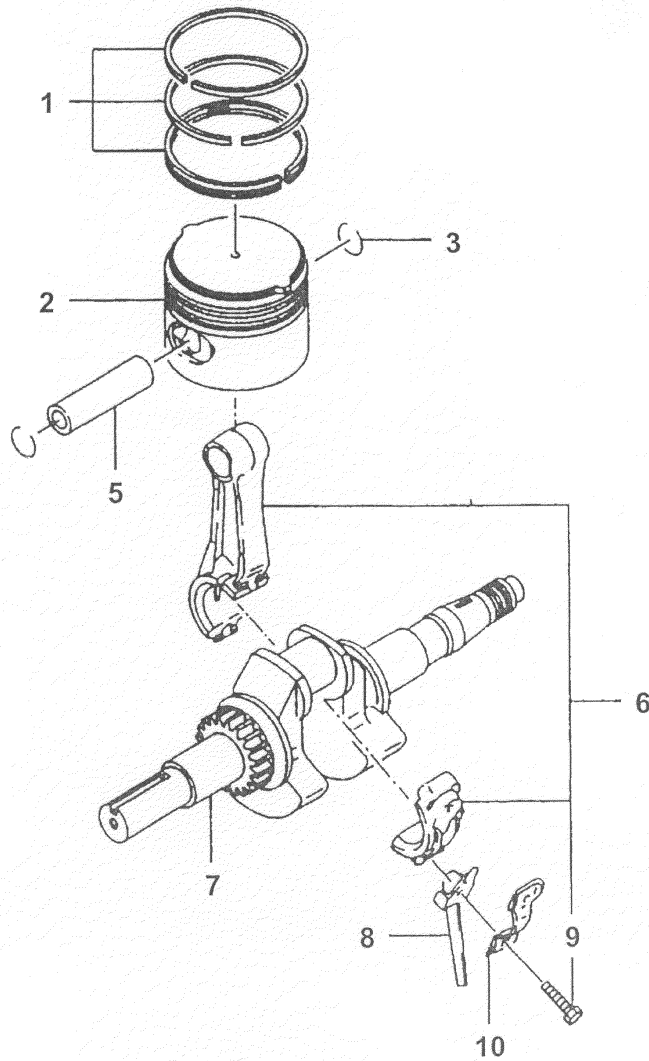

**FA 076D - S 55 Kurbelgehäuse, Ölwanne**  
**FA 076D - S 55 cylinder assembly, sump bases**

**FA 076D - S 55 Kurbelgehäuse, Ölwanne**  
**FA 076D - S 55 cylinder assembly, sump bases**

<b>Bild-Nr. / Ref. No.</b>	<b>Best.-Nr. / Part No.</b>	<b>Bezeichnung</b>	<b>Description</b>	<b>Part No. Kawasaki</b>
1	2050 202	Zylinderkopfschraube	bolt-upset	186 G-0640
2	2050 111	Bolzen-Schraube	bolt	92002-2294
3	2050 200	Zylinderkopf	head-cylinder	11001-2065
4	2050 504	Scheibe	washer	410 B-0600
5-A-B-C	2055 201	Dichtung	gasket-head	11004-2007
5-A-B-C	2090 148	Dichtung	gasket-head	11004-2115
6	2050 213	Simmerring	seal-oil	92049-2008
7	2055 209	Zylinder	cylinder	49120-6030
8	2050 210	Lager	bushing	92028-2016
9	2055 222	Ölwanne	cover-crankcase	49015-6027
11	2050 214	Stift	pin	551 A-0612
12-A	2050 204	Dichtung	gasket	11009-2029
12-B-C	2050 223	Dichtung	gasket	11009-2030
13-A-B-C	2050 203	Deckel	cover-valve	49108-2072
13-A-B-C	2055 205	Deckel	cover-valve	49108-2090
14	2050 205	Schraube	screw	186 B-0612
15	2050 212	Dichtung	gasket	11009-2432
16	2055 211	Ölablaßschraube	bolt-flanged	130 D-1014
18	2050 224	Schraube	screw	186 B-0622
19-A	2055 203	Dichtung	gasket,chamber-cover	11060-2101
19-B-C	2055 204	Dichtung	gasket	11060-2102
20	2050 226	O-Ring	o-ring	601 B-6205
21	2050 225	Ölmeßstab	cap-oil filler	16115-2069

NR:2055 000 Bezeichnung: FA 76 Gruppe: Kawasaki FA 076 D - S55 Jahr: 03 Typ:

FA 076D - S 55 Kurbelwelle, Kolben, Pleuel, Ventile  
 FA 076D - S 55 crankshaft, spiston, connecting rod, valve

NR:2055 000 Bezeichnung: FA 76 Gruppe: Kawasaki FA 076 D - S55 Jahr: 03 Typ: