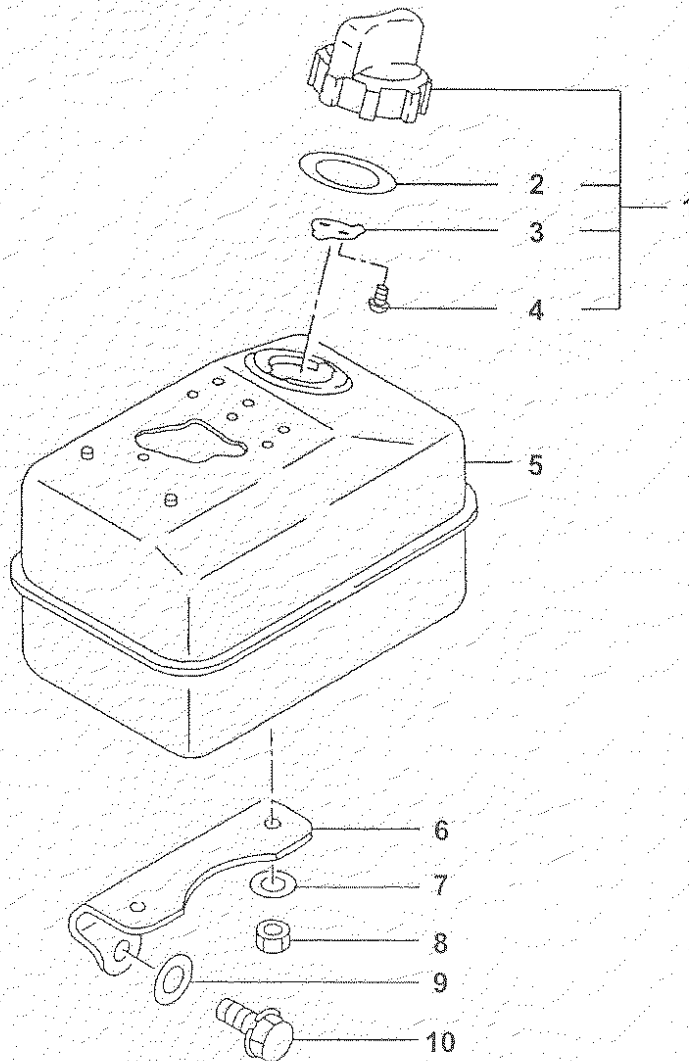

FA 076D - S 55 Tank
FA 076D - S 55 fuel tank

FA 076D - S 55 Tank
FA 076D - S 55 fuel tank

Bild-Nr. / Ref. No.	Best.-Nr. / Part No.	Bezeichnung	Description	Part No. Kawasaki
1	2053 507	Tankdeckel kpl.	cap-assy-tank	51048-2062
2	2050 406	Dichtung	gasket	11009-2105
3	2050 509	Feder	spring	92081-2101
4	2050 510	Schraube	screw	92009-2021
5	2055 506	Tank	tank-comp-fuel	51001-2060-9H
6	2055 512	Tankhalter	bracket-tank	32052-2068-9H
7	2050 514	Scheibe	washer	411 B-0800
8	2055 114	Mutter	nut	92015-1143
9	2055 516	Scheibe	washer	92200-2035
10	2050 515	Schraube	screw	112 B-0612