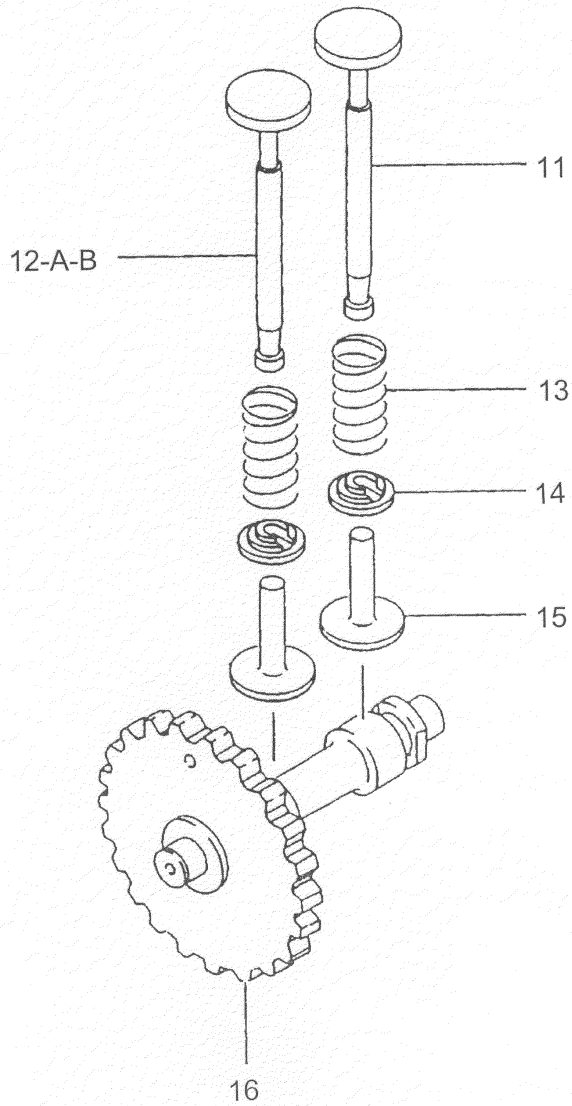

NR:2055 000 Bezeichnung: FA 76 Gruppe: Kawasaki FA 076 D - S55 Jahr: 03 Typ:

FA 076D - S 55 Kurbelwelle, Kolben, Pleuel, Ventile
FA 076D - S 55 crankshaft, spiston, connecting rod, valve

DAE

FA 076D - S 55 Kurbelwelle, Kolben, Pleuel, Ventile
FA 076D - S 55 crankshaft, piston, con-rod, valves

Bild-Nr. / Ref. No.	Best.-Nr. / Part No.	Bezeichnung	Description	Part No. Kawasaki
1	2050 107	Kolbenringe	ring-set piston	13008-2010
2	2050 106	Kolben	piston-engine	13001-2005
3	2050 109	Sicherung	ring-snap	92033-2005
5	2050 108	Kolbenbolzen	pin-piston	13002-2005
6	2050 110	Pleuelstange kpl.	rod-assy-connecting	13251-2005
7	2053 207	Kurbelwelle	crankshaft	13037-2265
8	2050 208	Ölschleuder	splasher	49051-2001
9	2055 202	Schraube	screw	92001-2025
10	2050 112	Sicherung	washer	92022-2018
11	2050 100	Ventil-Einlaß	valve-intake	12004-2011
12-A-B	2055 101	Ventil-Auslaß	valve-exhaust	12005-2072
13	2050 102	Ventilfeder	spring-engine valve	49078-2005
14	2050 103	Ventilteller	retainer-valve spring	12009-2055
15	2050 104	Ventilstößel	tappet	12032-2005
16	2050 105	Nockenwelle	camshaft-comp	12044-2067