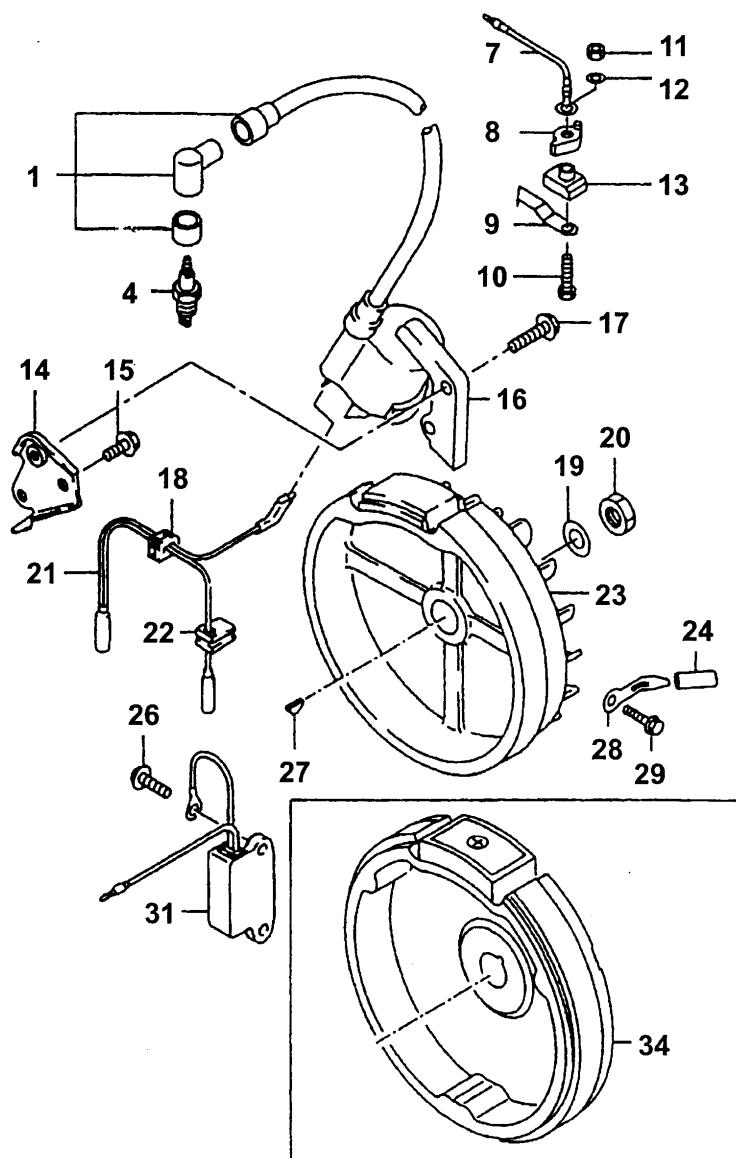

FA 076D - S 55 Polrad, Zündspule
FA 076D - S 55 flywheel, electrical

FA 076D - S 55 Polrad, Zündspule
FA 076D - S 55 flywheel, electrical

Bild-Nr. / Ref. No.	Best.-Nr. / Part No.	Bezeichnung	Description	Part No. Kawasaki
1	2053 325	Kerzenstecker kpl.	cap-spark plug	21130-2004
4	2055 324	Zündkerze#6a NGK	plug-spark#6a ngk	92070-2060
7	2055 348	Kabel	wire-lead	26011-2299
8	2055 345	Abdeckung	cover	14024-2183
9	2055 343	Unterbrecher	terminal	2169-2066
10	2055 342	Schraube	screw	110 B-0516
11	2055 347	Mutter	nut	311 B-0500
12	2055 346	Scheibe	w-plain-s	410 B-0500
13	2055 344	Isolator	insulator	16073-2124
14	2050 315	Halter	bracket	11044-2067
15	2050 318	Schraube	screw	131 B-0510
16	2055 310	Zündspule	coil-assy ignition	21171-2172
17	2050 319	Schraube	screw	131 B-0520
18	2050 314	Gummiklemme	grommet	92071-2113
19	2050 323	Scheibe	washer	411 B-1200
20	2050 322	Mutter	nut	315 G-1200
21	2055 312	Kabel	wire-lead	26011-2129
22	2050 313	Gummiklemme	grommet	92071-2004
23	2050 309	Schwungrad	flywheel	21194-2113
24	2050 317	Schutzschlauch	tube	92059-2156
26	2050 320	Schraube	screw	234 B-0514
27	2055 321	Keil	key	92038-2003
28	2050 316	Klammer	clamp	92037-2165
29	2050 301	Schraube	screw	186 B-0610
31	2050 311	Zünder	igniter	21119-2091
34	2055 313	Schwungrad	flywheel	21194-2270