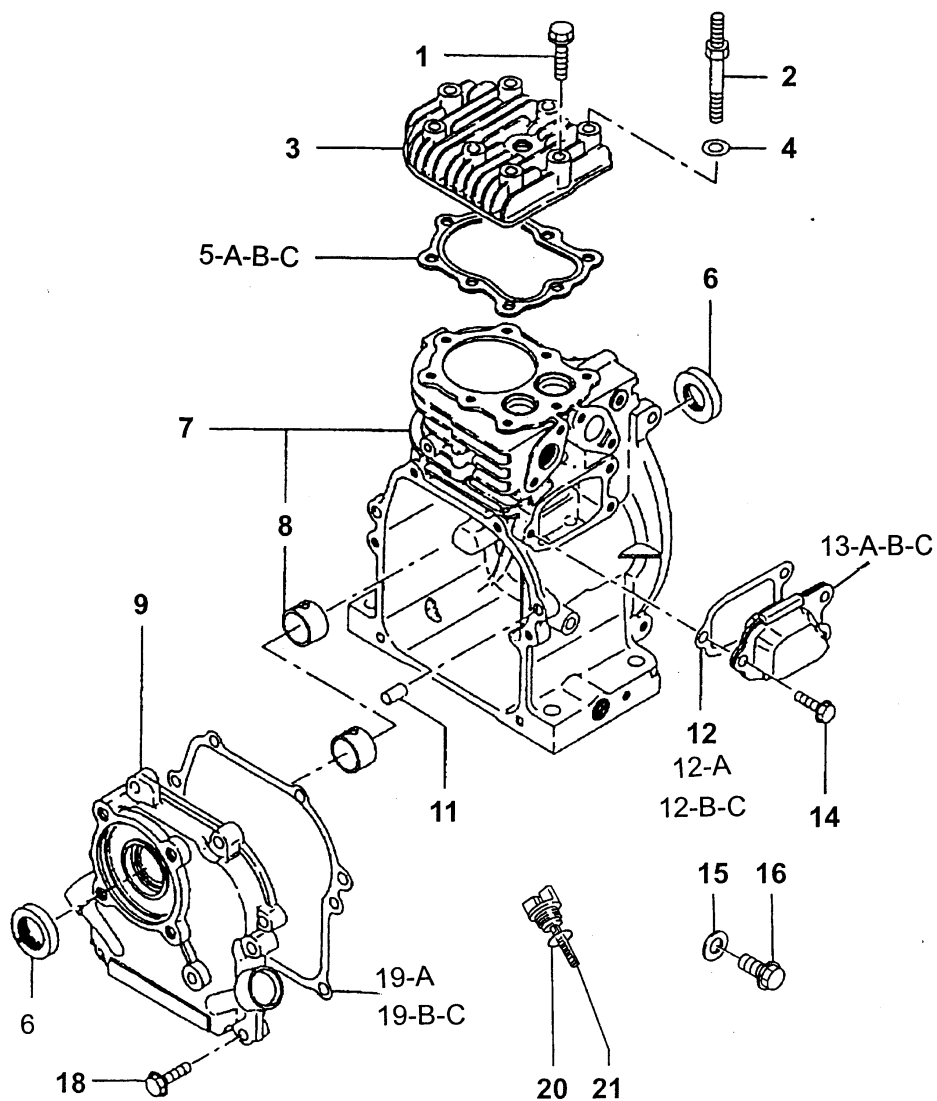

**FA 076D - S 55 Kurbelgehäuse, Ölwanne**  
**FA 076D - S 55 cylinder assembly, sump bases**

**FA 076D - S 55 Kurbelgehäuse, Ölwanne**  
**FA 076D - S 55 cylinder assembly, sump bases**

<b>Bild-Nr. / Ref. No.</b>	<b>Best.-Nr. / Part No.</b>	<b>Bezeichnung</b>	<b>Description</b>	<b>Part No. Kawasaki</b>
1	2050 202	Zylinderkopfschraube	bolt-upset	186 G-0640
2	2050 111	Bolzen-Schraube	bolt	92002-2294
3	2050 200	Zylinderkopf	head-cylinder	11001-2065
4	2050 504	Scheibe	washer	410 B-0600
5-A-B-C	2055 201	Dichtung	gasket-head	11004-2007
5-A-B-C	2090 148	Dichtung	gasket-head	11004-2115
6	2050 213	Simmerring	seal-oil	92049-2008
7	2055 209	Zylinder	cylinder	49120-6030
8	2050 210	Lager	bushing	92028-2016
9	2055 222	Ölwanne	cover-crankcase	49015-6027
11	2050 214	Stift	pin	551 A-0612
12-A	2050 204	Dichtung	gasket	11009-2029
12-B-C	2050 223	Dichtung	gasket	11009-2030
13-A-B-C	2050 203	Deckel	cover-valve	49108-2072
13-A-B-C	2055 205	Deckel	cover-valve	49108-2090
14	2050 205	Schraube	screw	186 B-0612
15	2050 212	Dichtung	gasket	11009-2432
16	2055 211	Ölablaßschraube	bolt-flanged	130 D-1014
18	2050 224	Schraube	screw	186 B-0622
19-A	2055 203	Dichtung	gasket,chamber-cover	11060-2101
19-B-C	2055 204	Dichtung	gasket	11060-2102
20	2050 226	O-Ring	o-ring	601 B-6205
21	2050 225	Ölmeßstab	cap-oil filler	16115-2069

NR:2055 000 Bezeichnung: FA 76 Gruppe: Kawasaki FA 076 D - S55 Jahr: 03 Typ:

FA 076D - S 55 Kurbelwelle, Kolben, Pleuel, Ventile  
 FA 076D - S 55 crankshaft, spiston, connecting rod, valve

NR:2055 000 Bezeichnung: FA 76 Gruppe: Kawasaki FA 076 D - S55 Jahr: 03 Typ: