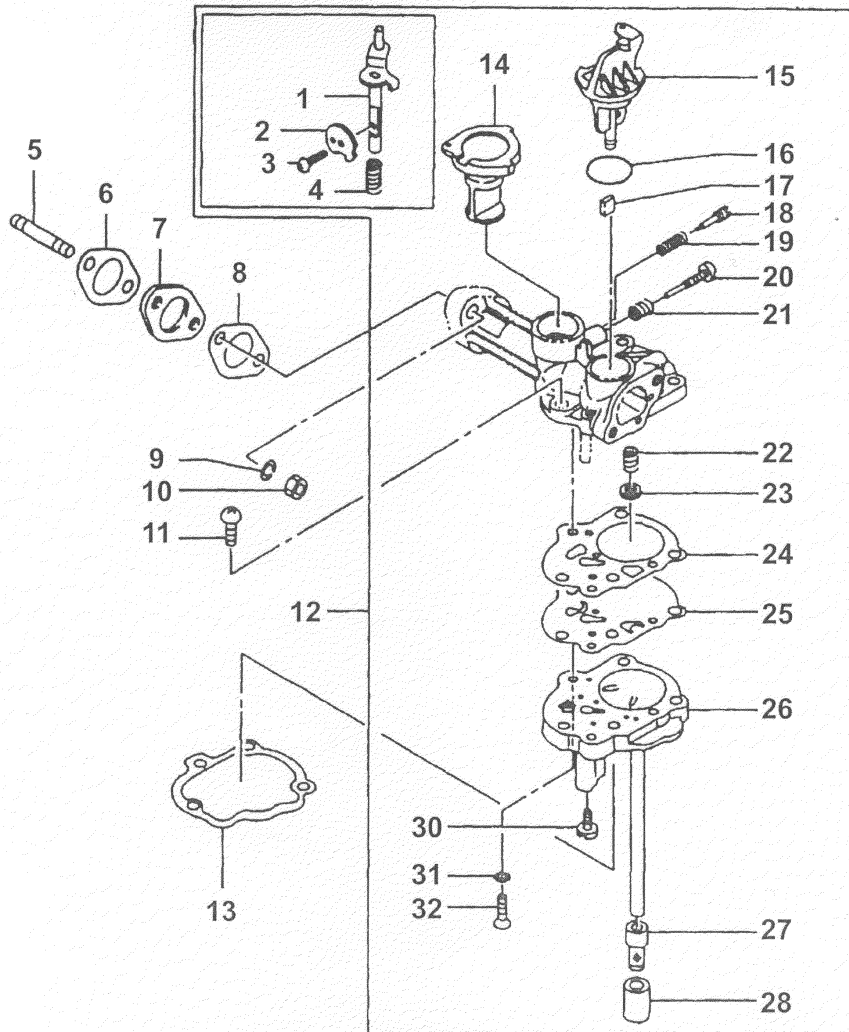

NR:2055 000 Bezeichnung: FA 76 Gruppe: Kawasaki FA 076 D - S55 Jahr: 03 Typ:

FA 076D - S 55 Vergaser
FA 076D - S 55 carburetor

FA 076D - S 55 Vergaser
FA 076D - S 55 carburetor

Bild-Nr. / Ref. No.	Best.-Nr. / Part No.	Bezeichnung	Description	Part No. Kawasaki
1	2050 418	Drosselklappe	shaft-choke	16041-2221
2	2055 436	Chokerventil	valve-choke	16126-2190
3	2055 113	Schraube 3x5,5	screw 3x5,5	92009-2330
4	2055 438	Feder	spring	92144-2321
5	2055 215	Stehbolzen	bolt-sud	171 G-0622
6	2050 409	Dichtung	gasket	92081-2031
6	2055 216	Dichtung	gasket	11060-2103
7	2050 410	Isolator	insulator	16073-2007
8	2050 409	Dichtung	gasket	92081-2031
8	2055 216	Dichtung	gasket	110602103
9	2050 504	Scheibe	w-plain-s	410 B-0600
10	2050 503	Mutter	nut	311 B-0600
11	2050 412	Schraube	screw	233 B-0525
12	2050 052	Vergaser kpl.	carburetor	15001-2551
12	2055 052	Vergaser kpl.	carburetor	15003-2236
13	2050 423	Dichtung	gasket	11009-2155
13	2055 217	Dichtung	gasket	11060-2198
14	2050 413	Drosselklappe	shaft-carburetor,throttl	16041-2095
15	2055 418	Chokerschaft	shaft-carburetor	16041-2096
16	2050 419	O-Ring	o-ring	92055-2070
17	2050 429	Distanzstück	spacer	92026-2157
18	2050 414	Einstellschraube	screw	92009-2167
19	2055 420	Feder	spring	92081-2271
20	2050 416	Regler-Schraube	screw-throttle stop	16021-2010
22	2050 417	Feder	spring	92081-2270
23	2050 421	Federhalter	cap	11012-2067
24	2050 411	Dichtung	gasket	11009-2380
25	2050 422	Membrane	diaphragm	43028-2058
26	2050 430	Gehäuseunterteil	chamber-mixing	16028-2064
27	2050 427	Filter	filter	14043-2005
28	2050 428	Muffe	collar	92027-2014
30	2050 426	Düse#54	jet-main#54	92063-2076
31	2050 425	Scheibe	washer	92022-2066
32	2050 424	Schraube	screw	221 B-0412