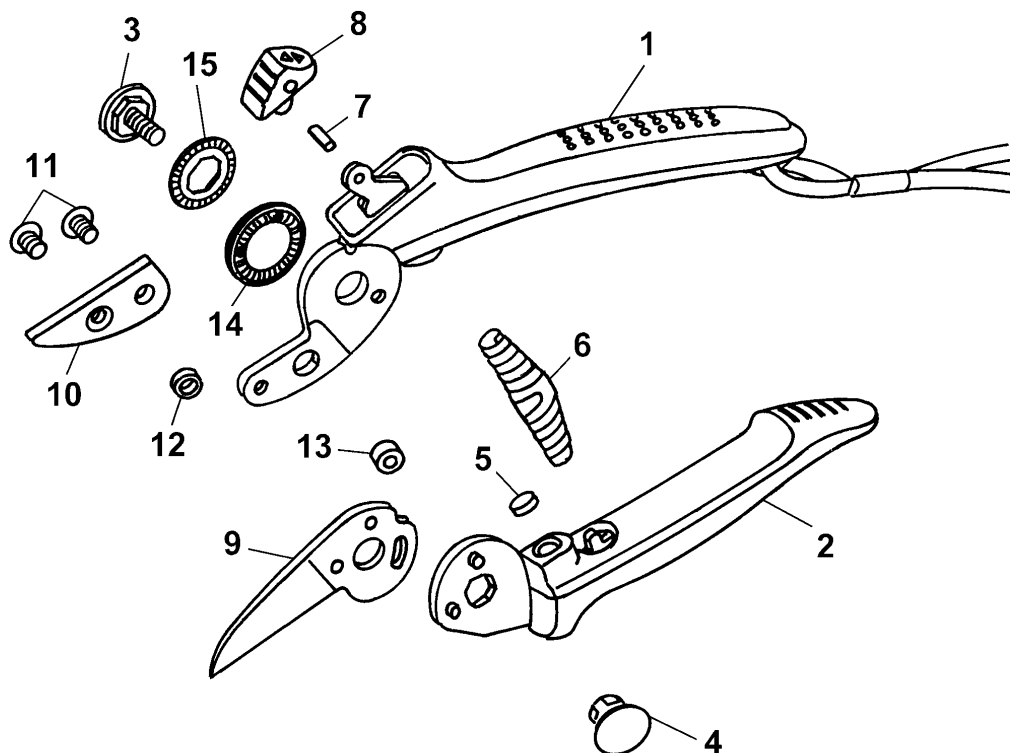

**Amboss-Gartenscheren / Anvil Secateurs "Comfort"**

**RS-L 7300 000, RS-M 7301 000, RS-S 7302 000**

**OF-L 7300 001, OF-M 7301 001, OF-S 7302 001**

Bild-Nr. / Ref. No.	Best.-Nr. / Part No.	Bezeichnung	Description
1	7300 011	Griff kpl. mit Schlaufe RS-L	handle with loop RS-L
1	7301 011	Griff kpl. mit Schlaufe RS-M	handle with loop RS-M
1	7302 011	Griff kpl. mit Schlaufe RS-S	handle with loop RS-S
2	7260 013	Untergriff kpl. mit Messerhebel RS-L	lower handle with blade lever RS-L
2	7261 013	Untergriff kpl. mit Messerhebel RS-M	lower handle with blade lever RS-M
2	7262 013	Untergriff kpl. mit Messerhebel RS-S	lower handle with blade lever RS-S
3	7303 200	Gelenkschraube M6	screw M6
4	7260 202	Gelenkmutter M6	nut M6
5	7300 202	Abdeckkappe	cap
6	7236 200	Tonnenfeder	barrel spring
7	0018 635	Kerbstift 3x12 ISO8742	grooved pin 3x12 ISO8742
8	7260 103	Schiebeknopf	slide button
9	7300 408	Messer beschichtet RS-EK M für RS-M/RS-L	blade, coated RS-M/RS-L (RS-EK M)
9	7302 408	Messer beschichtet RS-EK S für RS-S	blade, coated RS-S (RS-EK S)
9	7303 408	Messer beschichtet RS-EA L für RS-L	blade, coated RS-L (RS-EA L)
10	7300 411	Amboss RS-M	anvil RS-M
10	7302 411	Amboss RS-S	anvil RS-S
10	7303 403	Amboss RS-L	anvil RS-L
11	0013 004	Linsenschraube M5x8 (2 St.)	screw M5x8 (2 pieces)
12	7300 200	Lagerring	washer
13	7300 201	Gewindehülse M5	tapped bush M5
--	7300 025	Ersatzamboss RS-EA M für RS-M (inkl. Bild Nr. 11-13)	replacement anvil RS-EA M for RS-M (incl. ref. no. 11-13)
--	7302 025	Ersatzamboss RS-EA S für RS-S (inkl. Bild Nr. 11-13)	replacement anvil RS-EA S for RS-S (incl. ref. no. 11-13)
--	7303 025	Ersatzamboss RS-EA L für RS-L (inkl. Bild Nr. 11-13)	replacement anvil RS-EA L for RS-L (incl. ref. no. 11-13)
14	7303 201	Ring-Federteller	spring plate
15	7303 202	Rastscheibe	star wheel