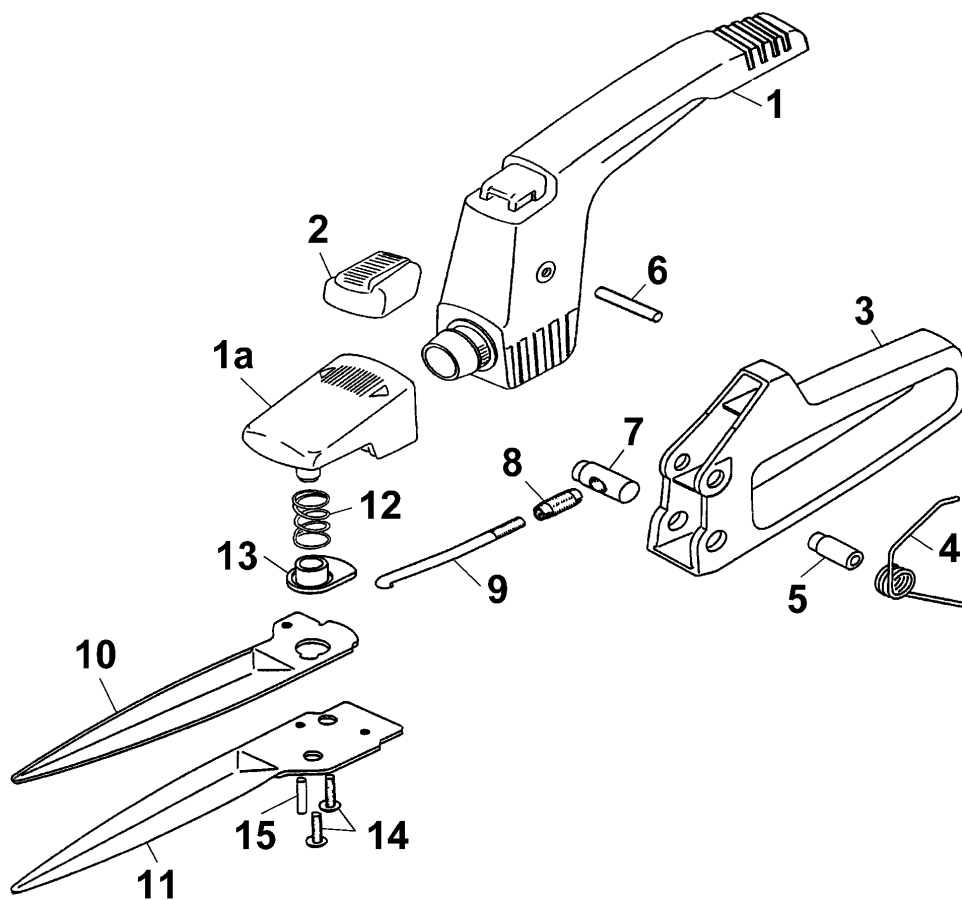

- Ⓓ Handgrasschere RI-W 7024 000, OM-D 7024 001 (F)
RI-WB 7024 006 (UK)
- ⒼⒷ Single-handed Shear RI-W 7024 000, OM-D 7024 001 (F),
RI-WB 7024 006 (UK)

NR:7024 001 Bezeichnung: OM-D (F) Gruppe: Handgrasschere Jahr: 03 Typ:

**Handgrasschere RI-W 7024 000, OM-D 7024 001 (für F)
RI-WB 7024 006 (für UK)
Single-handed Shear RI-W 7024 000, OM-D 7024 001
(for F), RI-WB 7024 006 (for UK)**

Bild-Nr. / Ref. No.	Best.-Nr. / Part No.	Bezeichnung	Description
1	7024 100	Obergriff RI-W	upper grip RI-W
	7024 104	Obergriff OM-D (für F)	upper grip OM-D (for F)
	7024 105	Obergriff blau RI-WB (f. UK)	upper grip blue RI-WB (f. UK)
1a	7024 103	Drehknopf	turning button
2	7024 102	Schiebeknopf	push button
3	7028 101	Untergriff gelb	lower grip yellow
4	7028 205	Schenkelfeder	leg spring
5	7028 204	Gelenkbuchse	bush for link
6	0018 653	Kerbstift ISO 8742 6x28-St	dowel pin ISO 8742 6x28-St
7	7028 202	Stellbolzen	bolt
8	7028 203	Stellhülse	bush
9	7028 104	Zugstange	tension rod
10	7024 412	Obermesser beschichtet	upper blade coated
11	7024 413	Untermesser beschichtet	lower blade coated
12	7028 200	Gleitbuchse	slide bush
13	7028 201	Druckfeder	compression spring
14	0012 882	Schraube KA50x16 (2 St.)	screw KA50x16 (2 pieces)
15	0018 613	Kerbstift DIN 1474 4x18-St	dowel pin DIN 1474 4x18-St